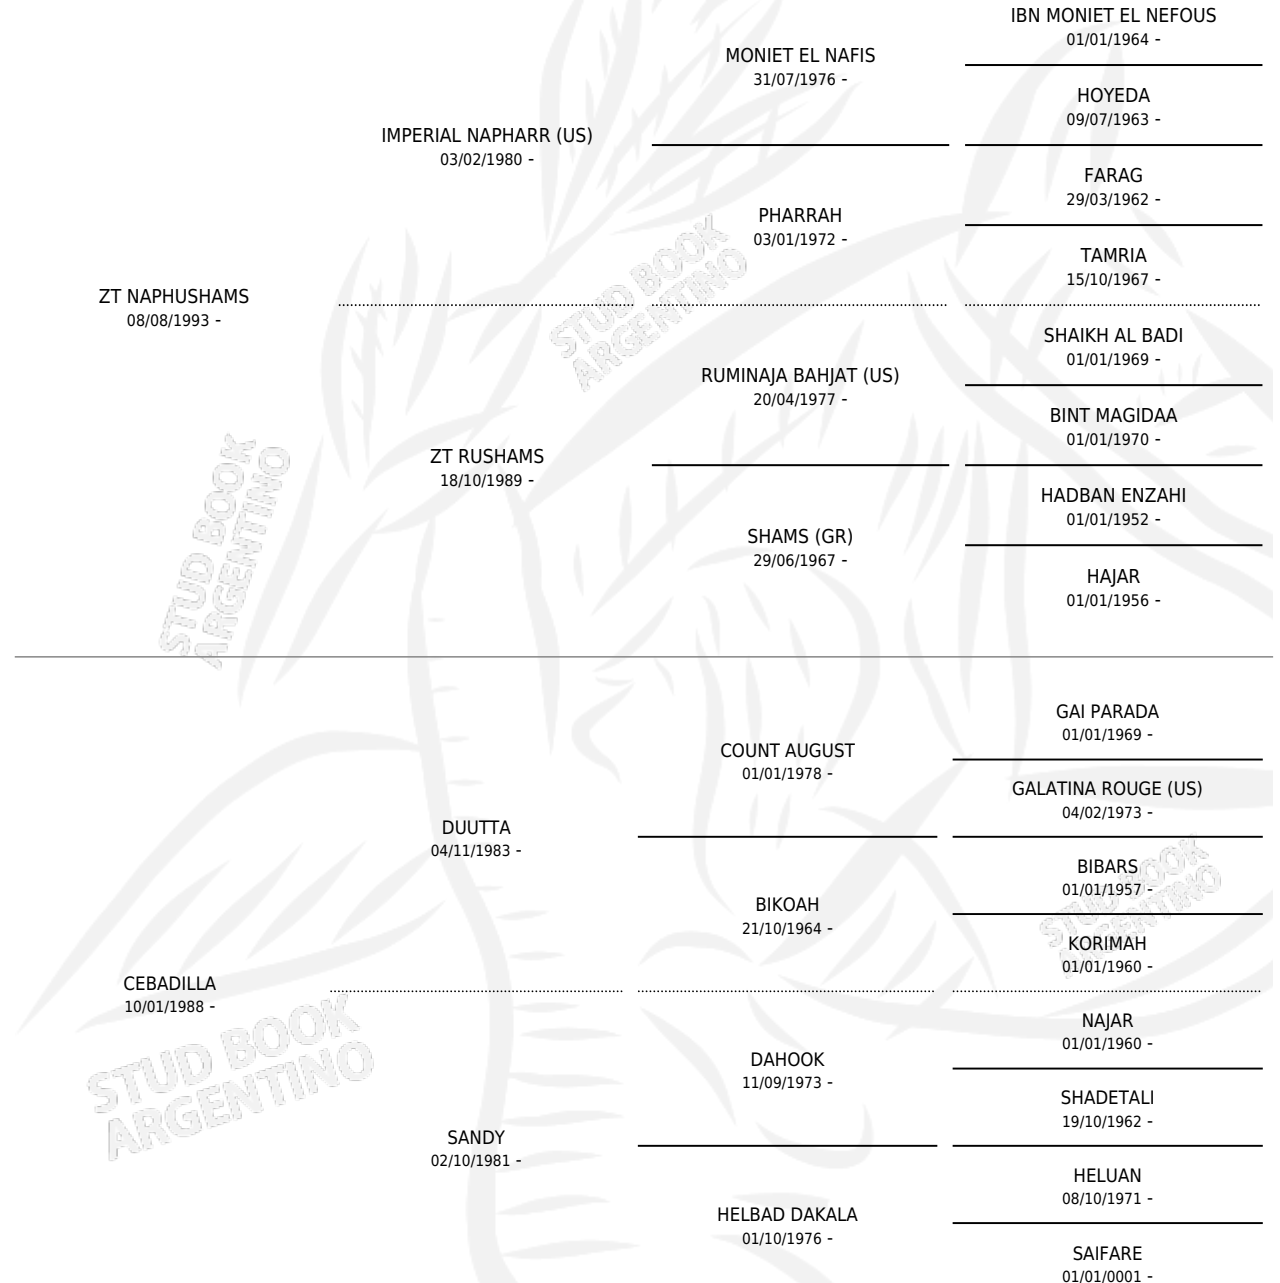

LM CEBADOR

por ZT NAPHUSHAMS y CEBADILLA por DUUTTA

Argentina · Macho · Tordillo · AP · 12/10/2002
Familia · Volumen 38

ESTADO

TIPIFICACIÓN SANGUÍNEA	X
TIPIFICACIÓN POR ADN	X
PASAPORTE	X
IDENTIFICACIÓN POR MICROCHIP	X
REPRODUCTOR	X

Lugar de nacimiento: La Matera
Criador: Larrere Carlos Alberto (SUC)

PEDIGREE