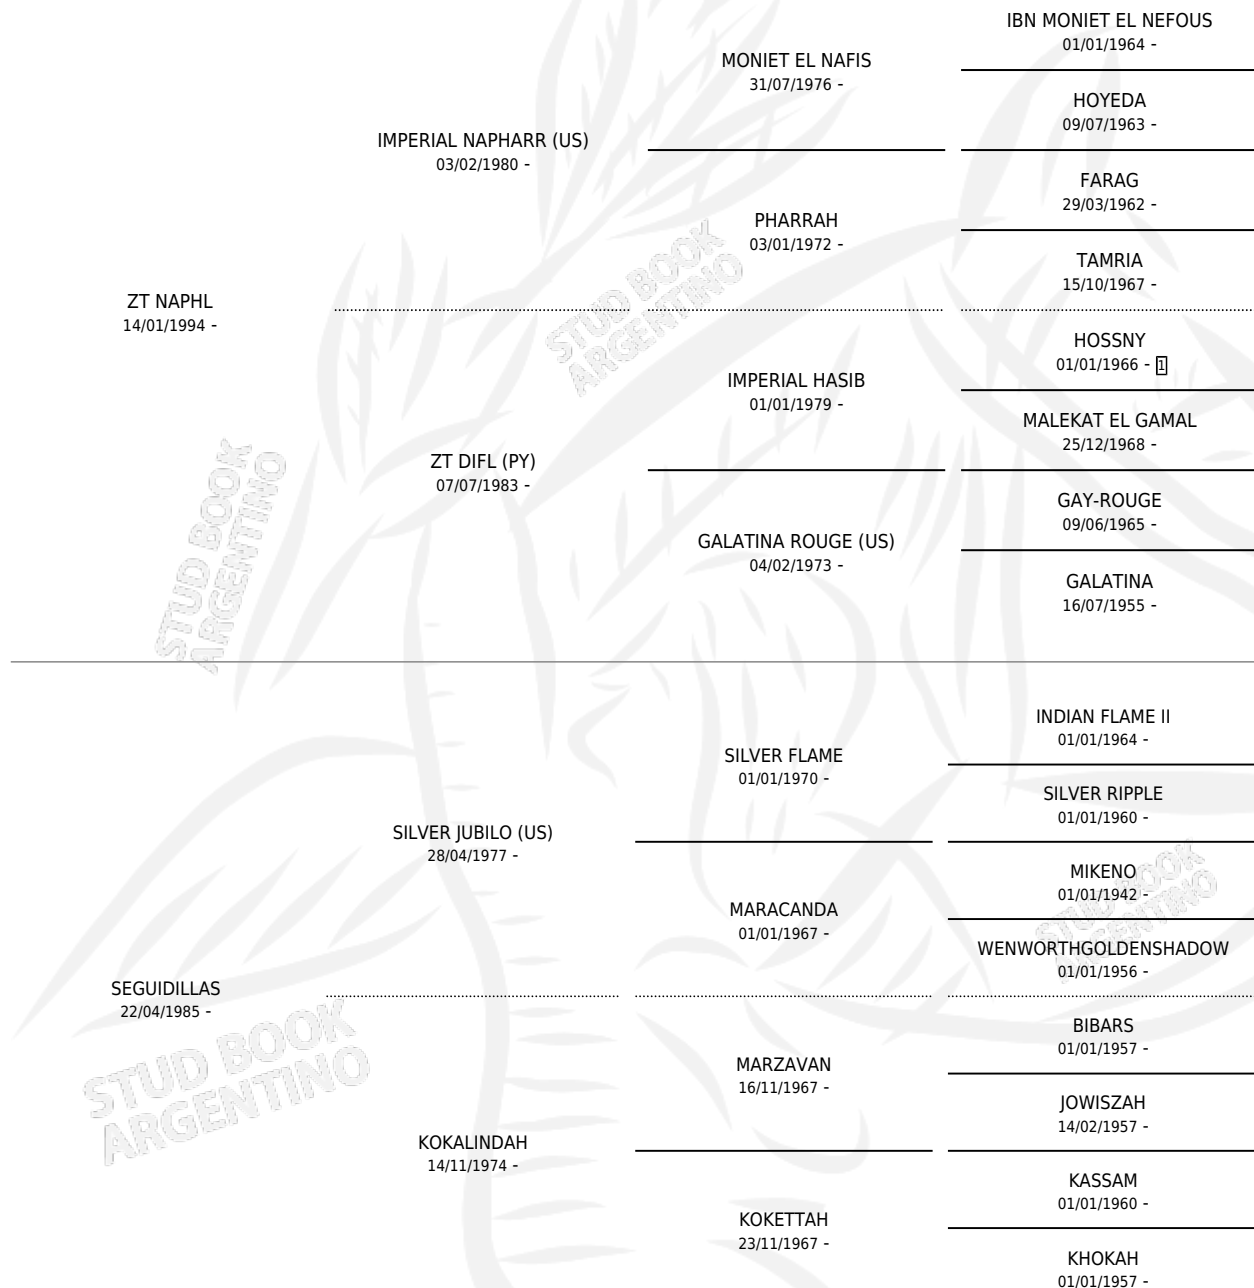

LM GRANMANSO

por ZT NAPHL y SEGUIDILLAS por SILVER JUBILO (US)

Argentina · Macho · Tordillo · AP · 06/10/2002
Familia · Volumen 38

ESTADO

TIPIFICACIÓN SANGUÍNEA	X
TIPIFICACIÓN POR ADN	X
PASAPORTE	X
IDENTIFICACIÓN POR MICROCHIP	X
REPRODUCTOR	X

Lugar de nacimiento: La Matera
Criador: Larrere Carlos Alberto (SUC)

PEDIGREE

LM GRANMANSO

Datos oficiales del Stud Book Argentino

Documento generado el 12/06/2026

studbook.org.ar