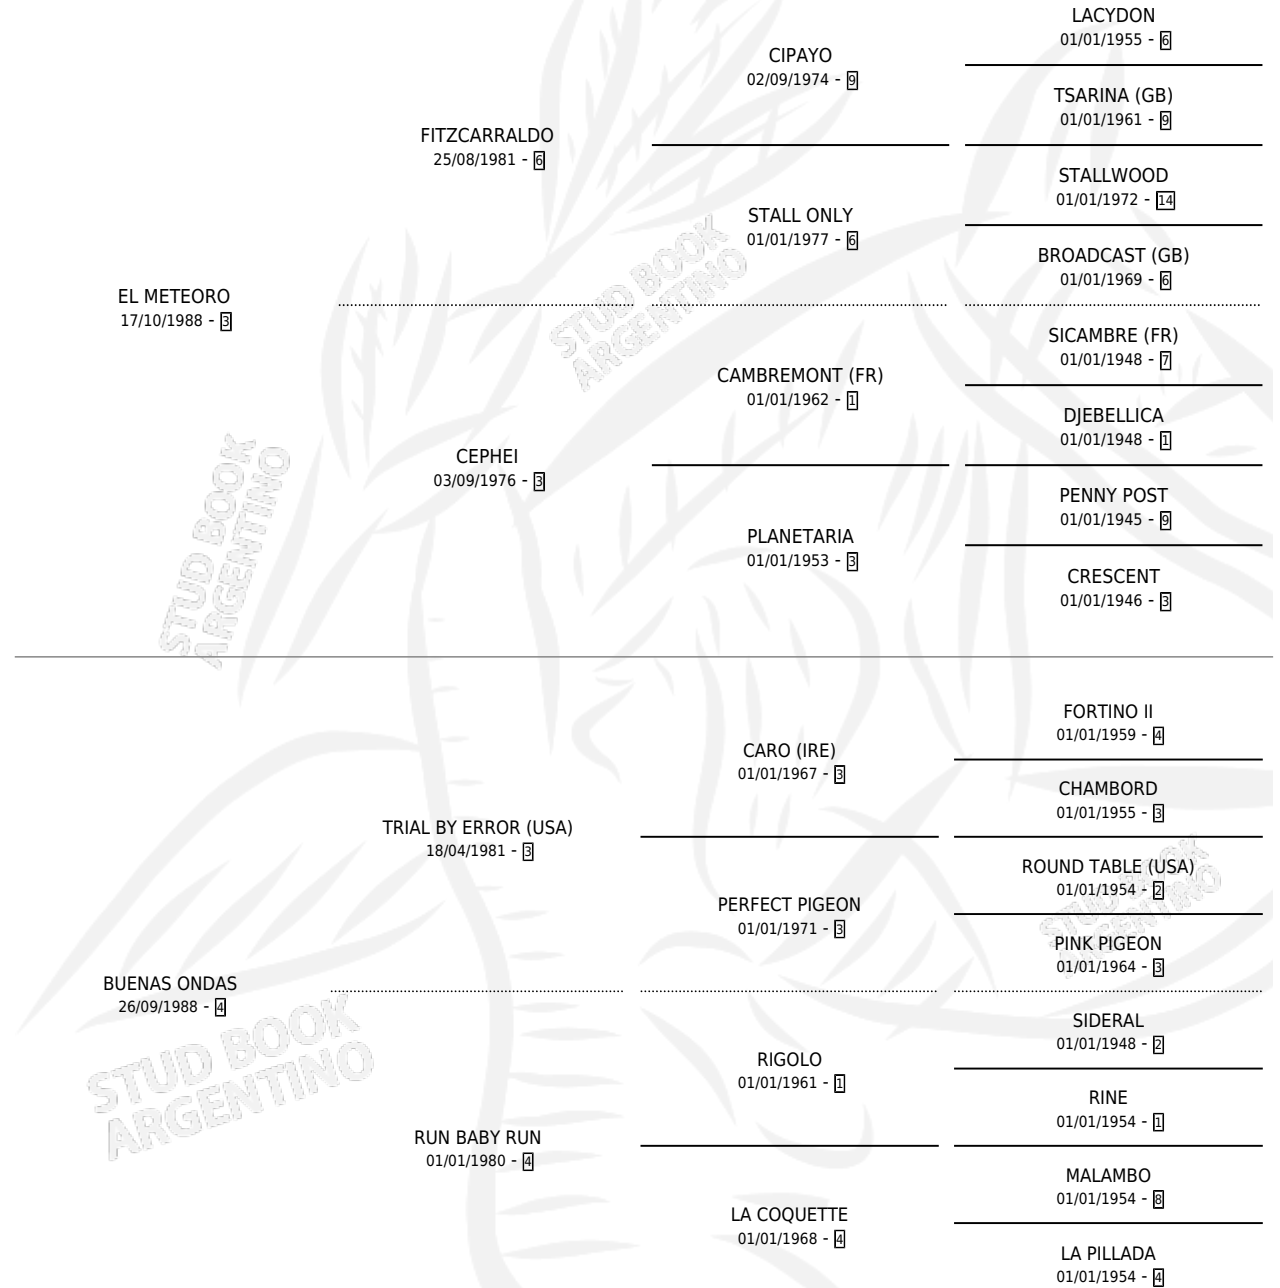

MIL BESOS

por EL METEORO y BUENAS ONDAS por TRIAL BY ERROR (USA)

Argentina · Macho · Alazan · SP · 25/09/2002
Familia 4-e · Volumen 38

ESTADO

TIPIFICACIÓN SANGUÍNEA	✓
TIPIFICACIÓN POR ADN	✓
PASAPORTE	X
IDENTIFICACIÓN POR MICROCHIP	X
REPRODUCTOR	X

Lugar de nacimiento: Epuyen
Criador: Sin dato

PEDIGREE

CAMPAÑA

Solo carreras oficiales de Argentina

POR EDAD

EDAD	CC	1°	2°	3°	4°	5°	NP	CLC	CLG	CLCG1	CLGG1	IMPORTE	GANANCIA / CC
3 AÑOS	3	1	2	0	0	0	0	0	0	0	0	\$24,375	\$8,125
4 AÑOS	2	1	0	0	0	0	1	0	0	0	0	\$21,000	\$10,500
5 AÑOS	4	0	2	0	1	1	0	0	0	0	0	\$10,950	\$2,738
6 AÑOS	7	3	0	1	2	1	0	0	0	0	0	\$54,850	\$7,836
7 AÑOS	1	0	0	0	0	1	0	0	0	0	0	\$990	\$990
TOTALES	17	5	4	1	3	3	1	0	0	0	0	\$112,165	\$6,598
%		29.4%	23.5%	5.9%	17.6%	17.6%	5.9%	0.0%	0.0%	0.0%	0.0%		