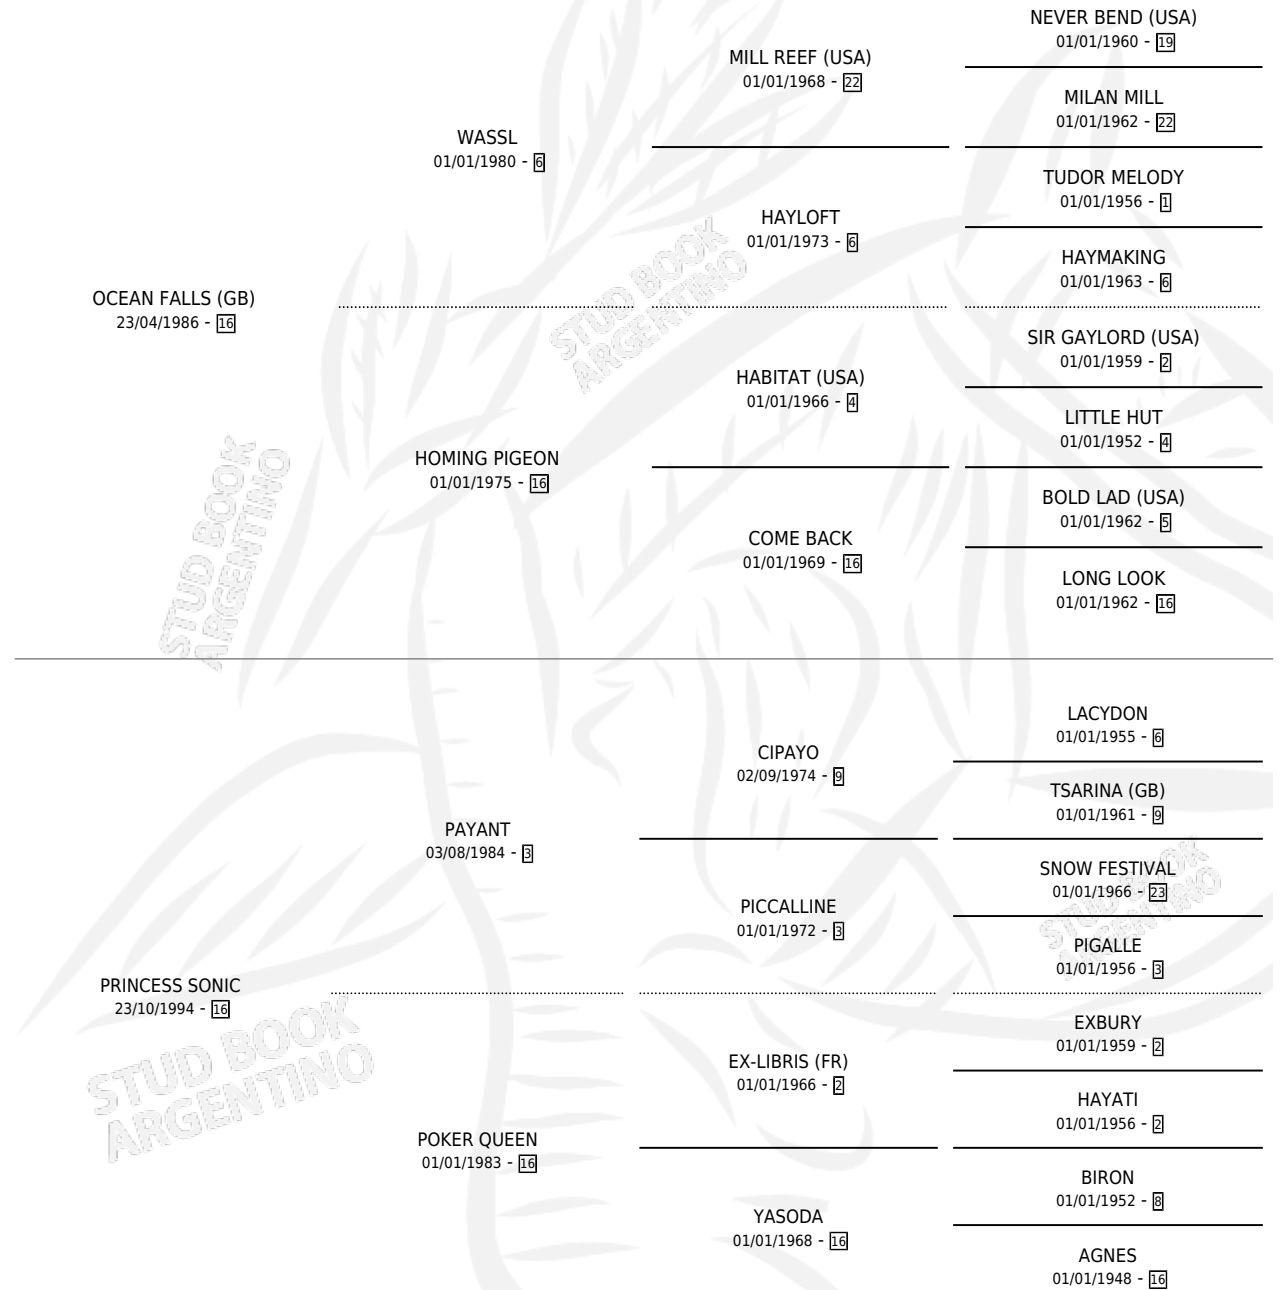

PRINCIPE MET

por OCEAN FALLS (GB) y PRINCESS SONIC por PAYANT

Argentina · Macho · Zaino Colorado · SP · 01/10/2002
Familia 16-d · Volumen 38

ESTADO

TIPIFICACIÓN SANGUÍNEA	✓
TIPIFICACIÓN POR ADN	X
PASAPORTE	X
IDENTIFICACIÓN POR MICROCHIP	X
REPRODUCTOR	X

Lugar de nacimiento: Epuyen

Criador: Lederman Alberto

PEDIGREE

CAMPAÑA

Solo carreras oficiales de Argentina

POR EDAD

EDAD	CC	1°	2°	3°	4°	5°	NP	CLC	CLG	CLCG1	CLGG1	IMPORTE	GANANCIA / CC
5 AÑOS	1	0	0	0	0	1	0	0	0	0	0	\$800	\$800
TOTALES	1	0	0	0	0	1	0	0	0	0	0	\$800	\$800
%		0.0%	0.0%	0.0%	0.0%	100%	0.0%	0.0%	0.0%	0.0%	0.0%		