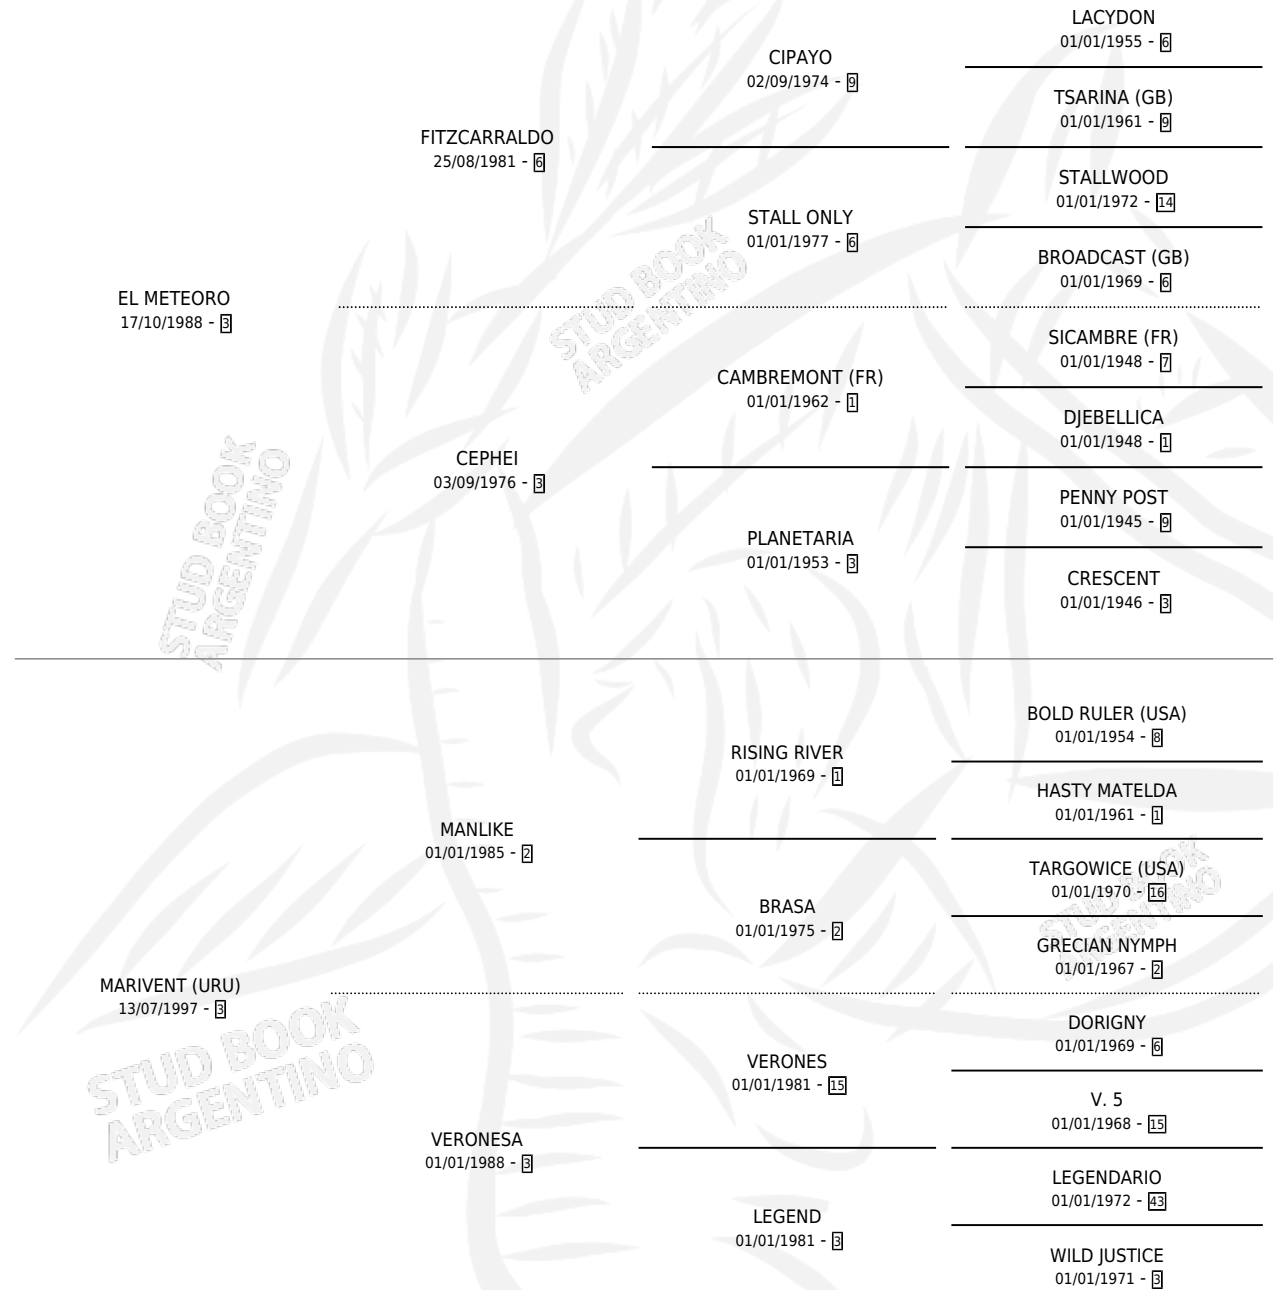

MAN MET

por **EL METEORO** y **MARIVENT (URU)** por **MANLIKE**

Argentina · Macho · Alazan Tostado · SP · 26/09/2002
Familia 3-i · Volumen 38

ESTADO

TIPIFICACIÓN SANGUÍNEA	✓
TIPIFICACIÓN POR ADN	X
PASAPORTE	X
IDENTIFICACIÓN POR MICROCHIP	X
REPRODUCTOR	X

Lugar de nacimiento: Epuyen

Criador: Goransky Hector

PEDIGREE

CAMPAÑA

Solo carreras oficiales de Argentina

POR EDAD

EDAD	CC	1°	2°	3°	4°	5°	NP	CLC	CLG	CLCG1	CLGG1	IMPORTE	GANANCIA / CC
3 AÑOS	2	0	0	0	0	0	2	0	0	0	0	\$0	\$0
4 AÑOS	2	0	0	0	0	0	2	0	0	0	0	\$0	\$0
TOTALES	4	0	0	0	0	0	4	0	0	0	0	\$0	\$0
%		0.0%	0.0%	0.0%	0.0%	0.0%	100%	0.0%	0.0%	0.0%	0.0%		