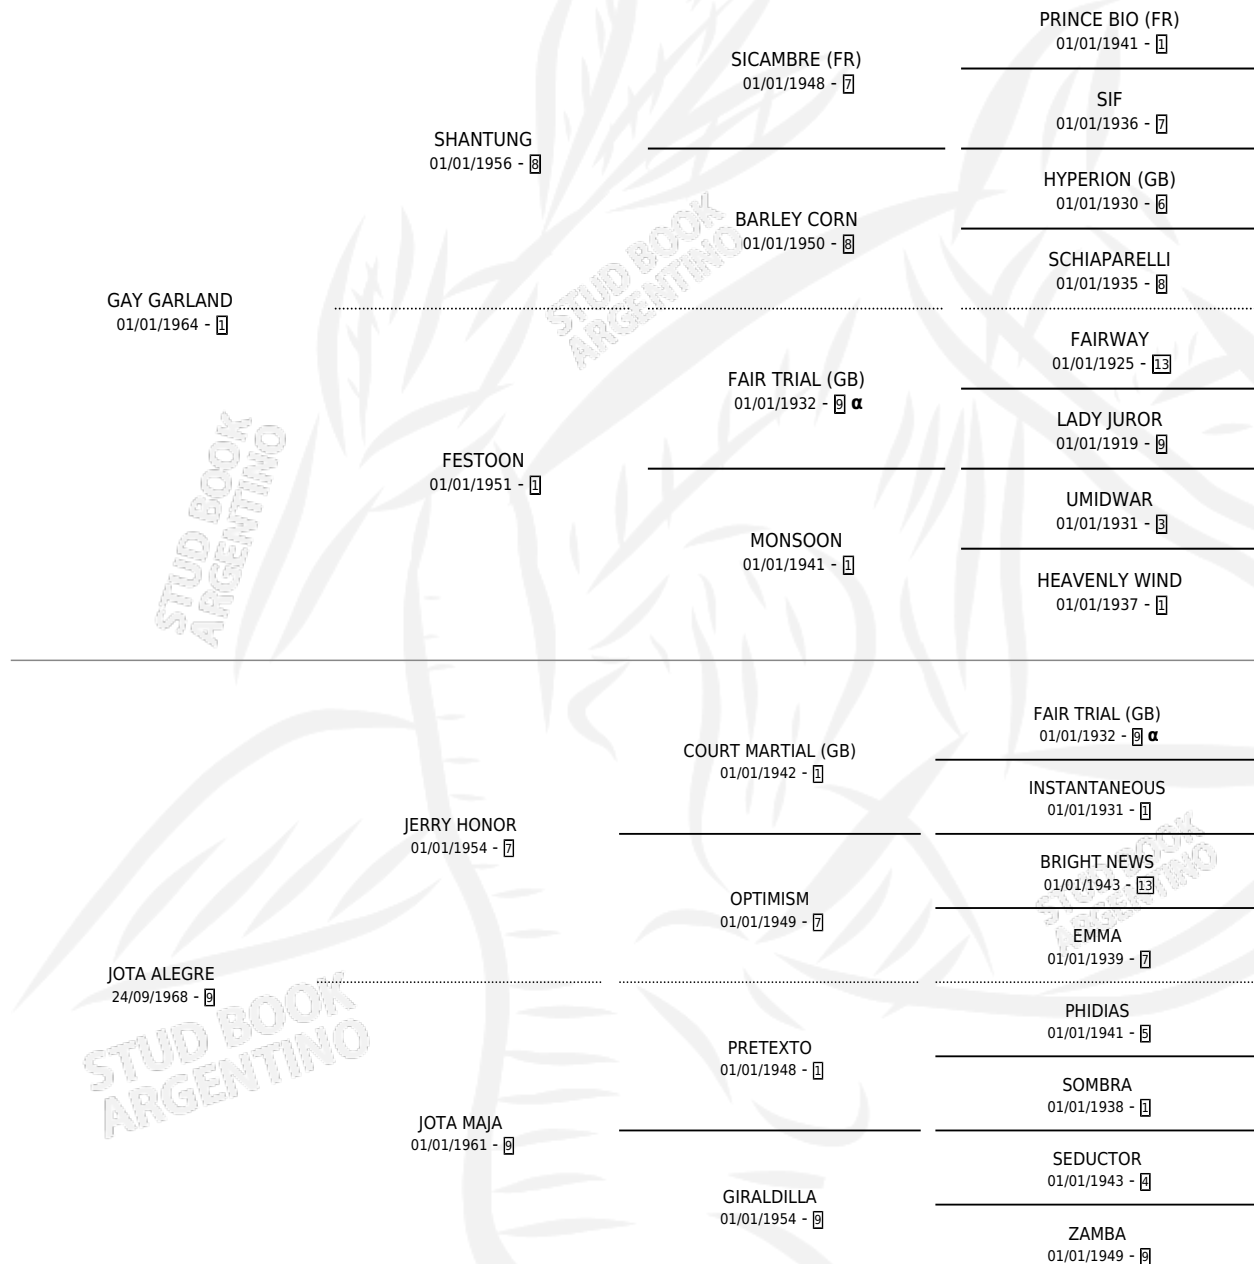

BULERIAS

por **GAY GARLAND** y **JOTA ALEGRE** por **JERRY HONOR**

Argentina · Hembra · Alazan · SP · 06/09/1974
Familia 9-g · Volumen 28

ESTADO

TIPIFICACIÓN SANGUÍNEA	X
TIPIFICACIÓN POR ADN	X
PASAPORTE	X
IDENTIFICACIÓN POR MICROCHIP	X
REPRODUCTOR	X

Lugar de nacimiento: Campo particular

Criador: Sin dato

PEDIGREE

INBREEDING : α