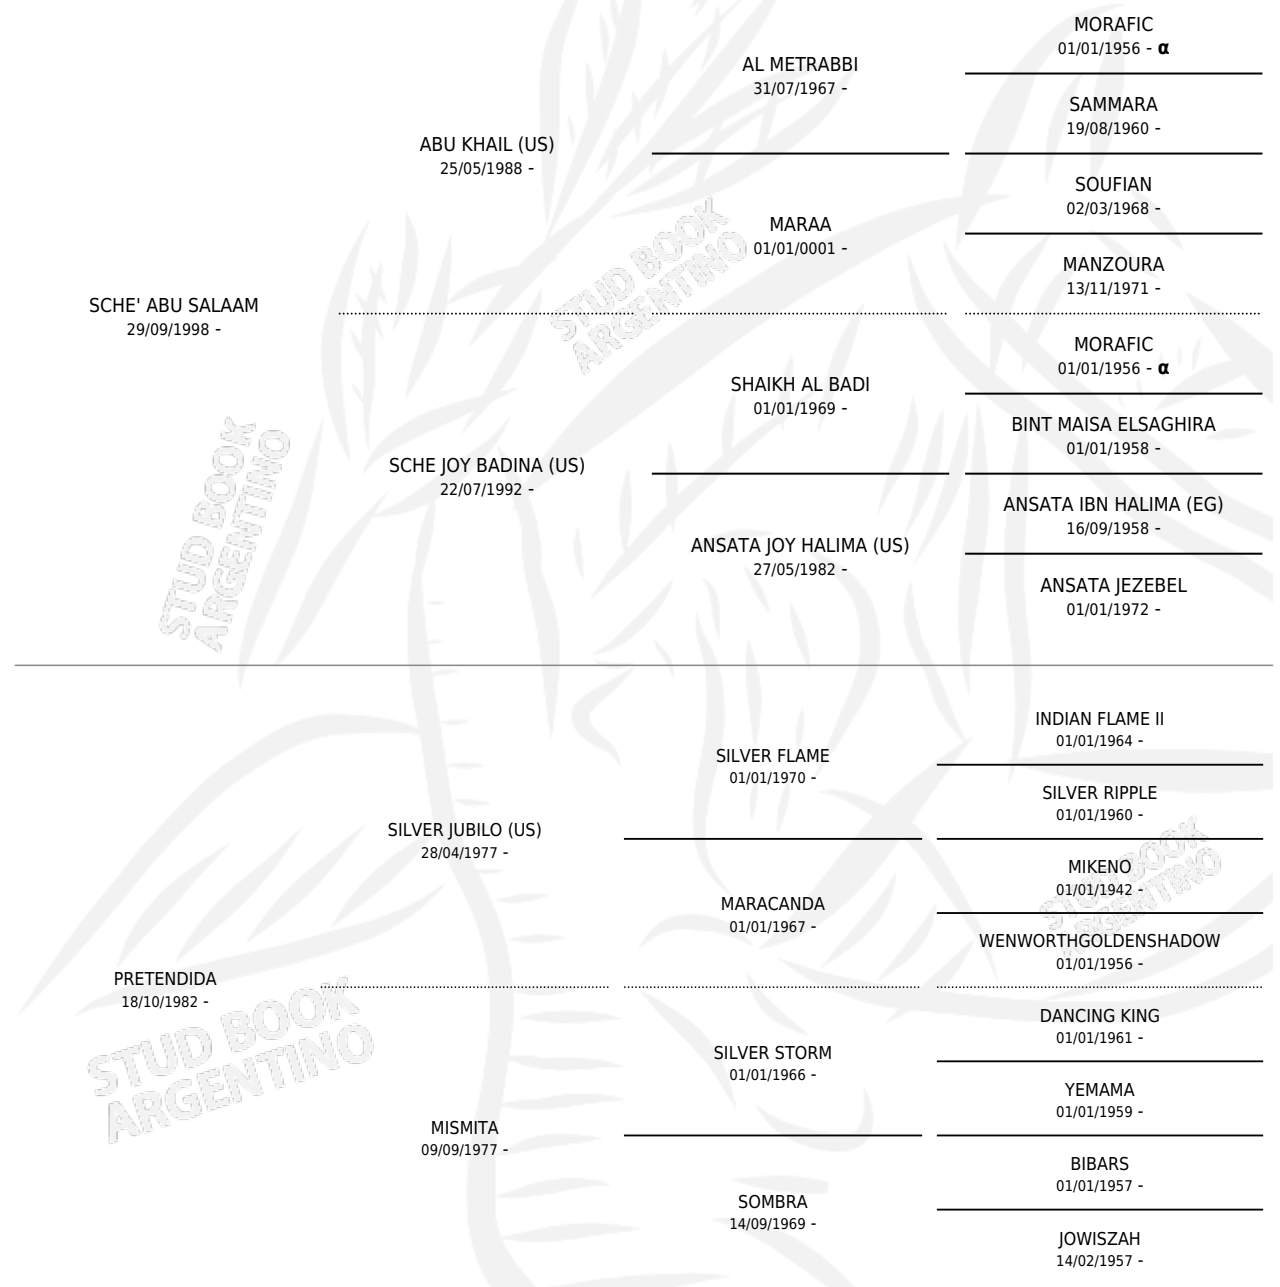

RM CHURRINCHE

por SCHE' ABU SALAAM y PRETENDIDA por SILVER JUBILO (US)

Argentina · Macho · Tordillo · AP · 19/10/2002
Familia · Volumen 38

ESTADO

TIPIFICACIÓN SANGUÍNEA	✓
TIPIFICACIÓN POR ADN	✓
PASAPORTE	X
IDENTIFICACIÓN POR MICROCHIP	X
REPRODUCTOR	✓

Lugar de nacimiento: Mari-huincul
Criador: Mari-huincul

~

HIJOS

	MACHOS	HEMBRAS
1 NACIERON	1	0
SIN ACTUACIONES		

PEDIGREE

INBREEDING : α