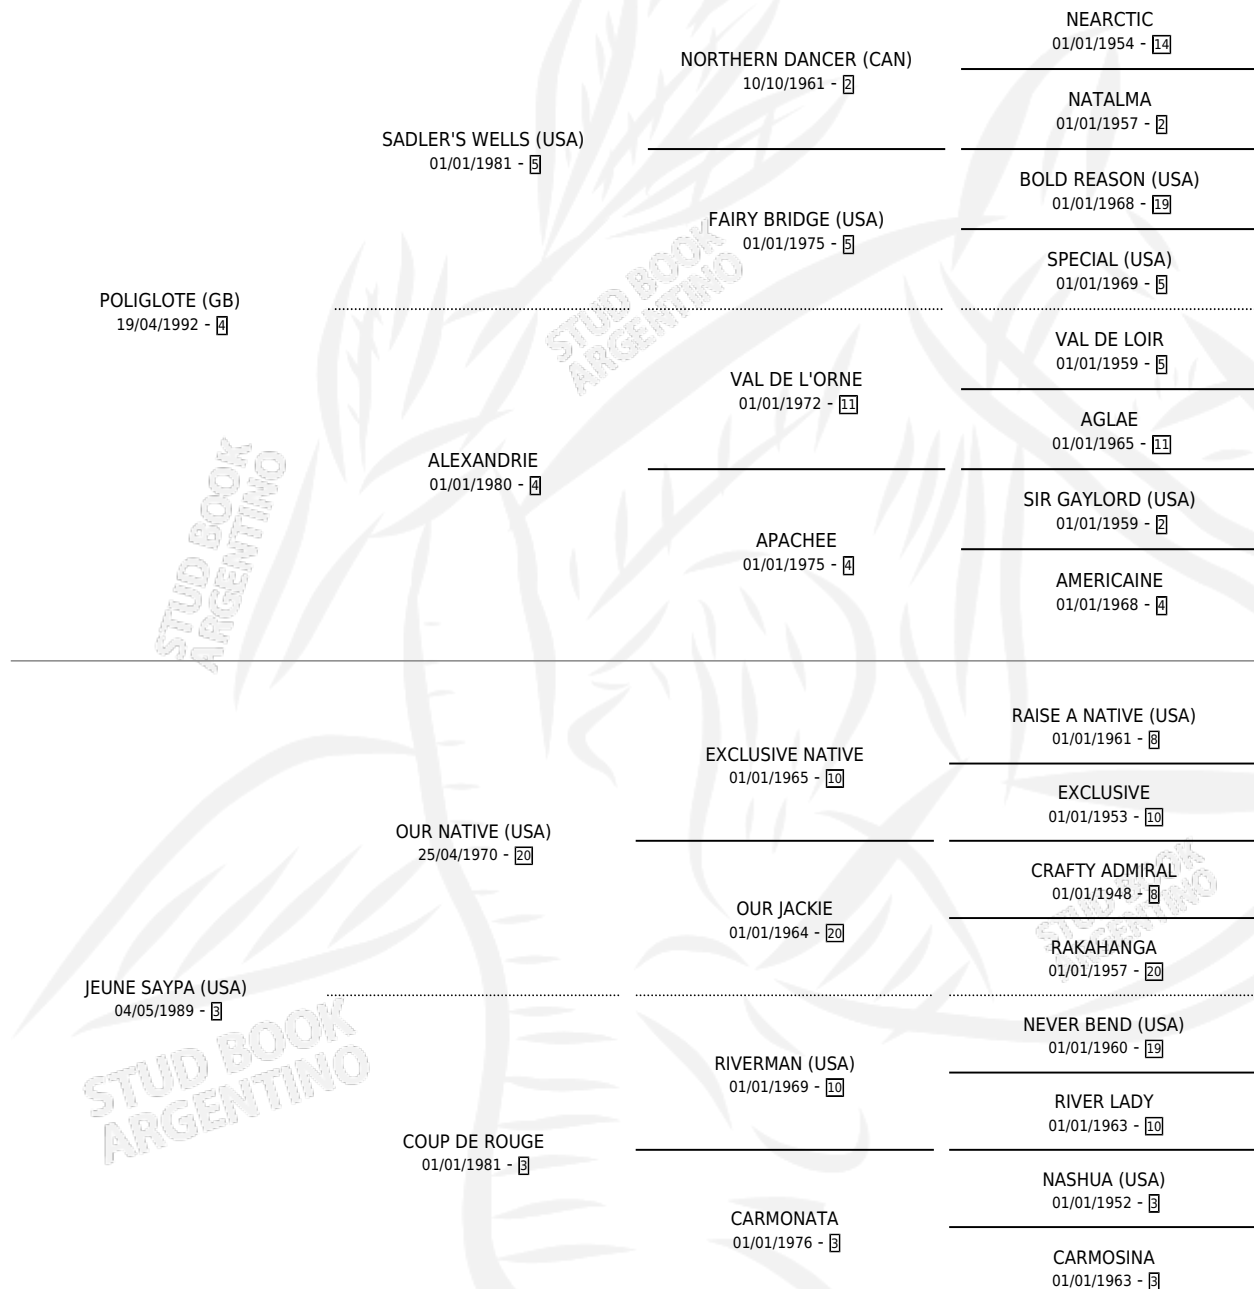

YEIN WELLS

por **POLIGLOTE (GB)** y **JEUNE SAYPA (USA)** por **OUR NATIVE (USA)**

Argentina · Hembra · Zaino Doradillo · SP · 02/10/2002
Familia 3-b · Volumen 38

ESTADO

TIPIFICACIÓN SANGUÍNEA	✓
TIPIFICACIÓN POR ADN	✓
PASAPORTE	X
IDENTIFICACIÓN POR MICROCHIP	X
REPRODUCTOR	✓

Lugar de nacimiento: Cal Ramon
Criador: Firmamento

~

HIJOS

	MACHOS	HEMBRAS
8 NACIERON	2	6
5 CORRIERON	2	3
2 GANARON	0	2
0 GANADORES CL	0 GANADORES GR	0 GANADORES G1

PEDIGREE

CAMPAÑA

Solo carreras oficiales de Argentina