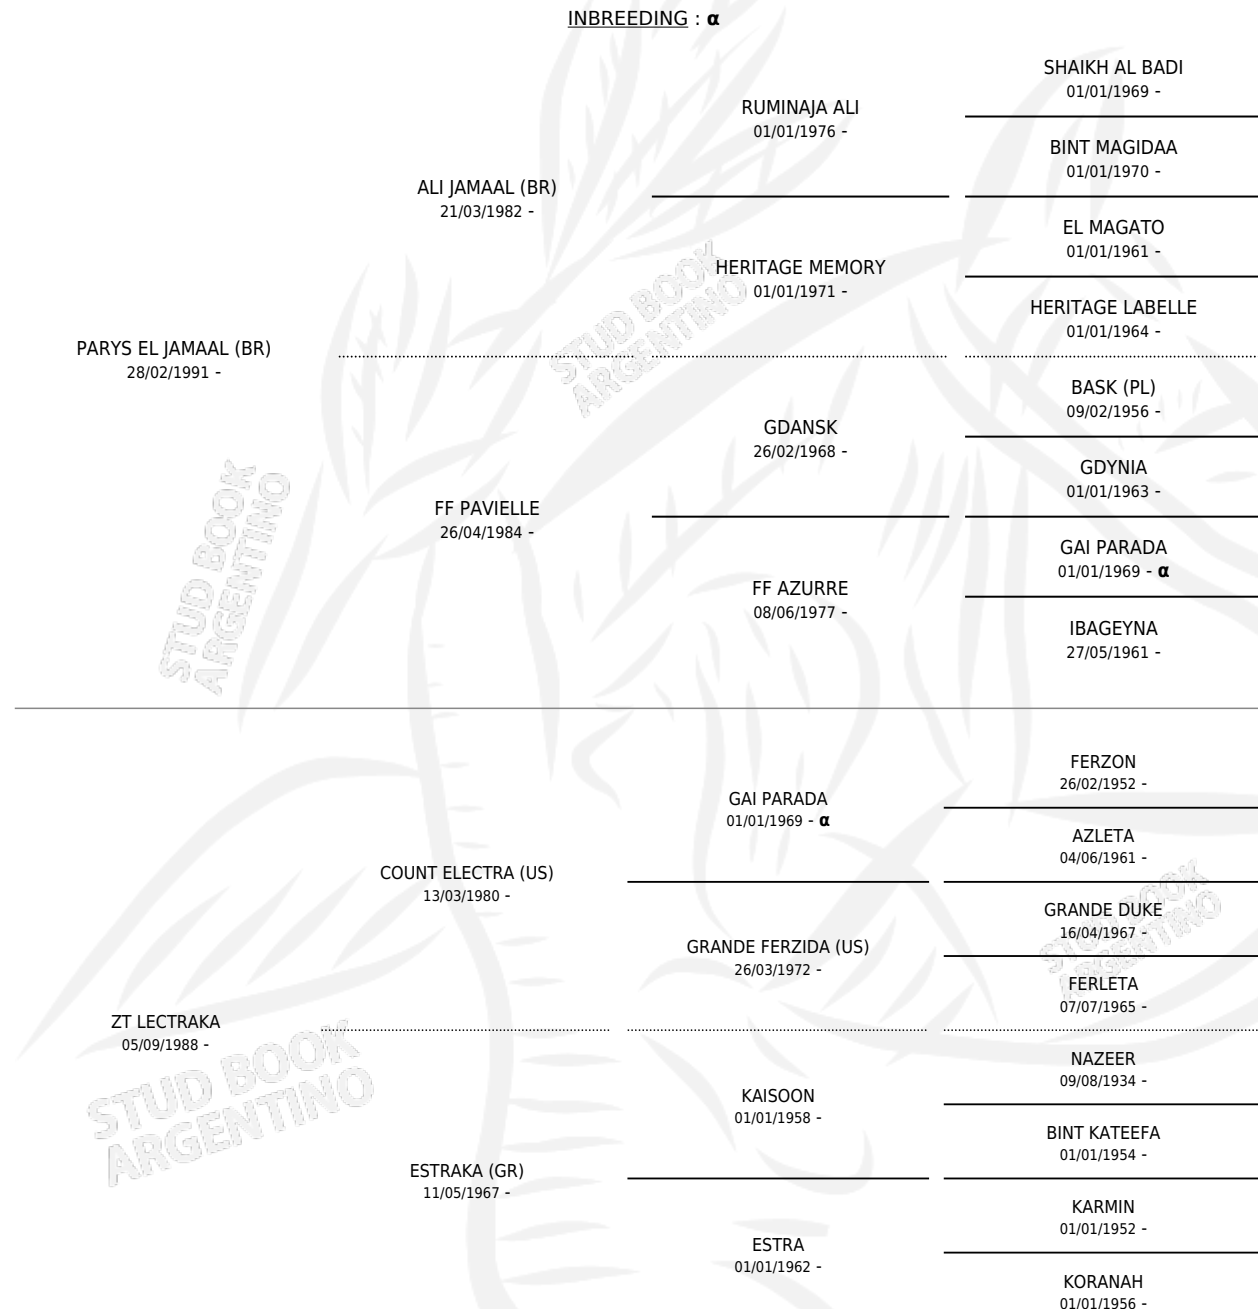

MZ PARYSTRA

PEDIGREE

por PARYS EL JAMAAL (BR) y ZT LECTRAKA por COUNT ELECTRA (US)

INBREEDING : α

Argentina · Hembra · Zaino o Tordillo · AP · 11/02/2002
Familia · Volumen 38

ESTADO

TIPIFICACIÓN SANGUÍNEA	X
TIPIFICACIÓN POR ADN	✓
PASAPORTE	X
IDENTIFICACIÓN POR MICROCHIP	X
REPRODUCTOR	✓

Lugar de nacimiento: El Atalaya

Criador: Sin dato

~

HIJOS

	MACHOS	HEMBRAS
1 NACIERON	0	1
SIN ACTUACIONES		

S

mientos **1** / Efectividad **100%**

PADRILLO

PRODUCTO

CRIADOR

1ER SERVICIO

ÚLTIMO SERVICIO

ZT SHAKFANTASY

MZ FANTASY (H AT, 23/10/2009)

SIN DATO

30/10/2008