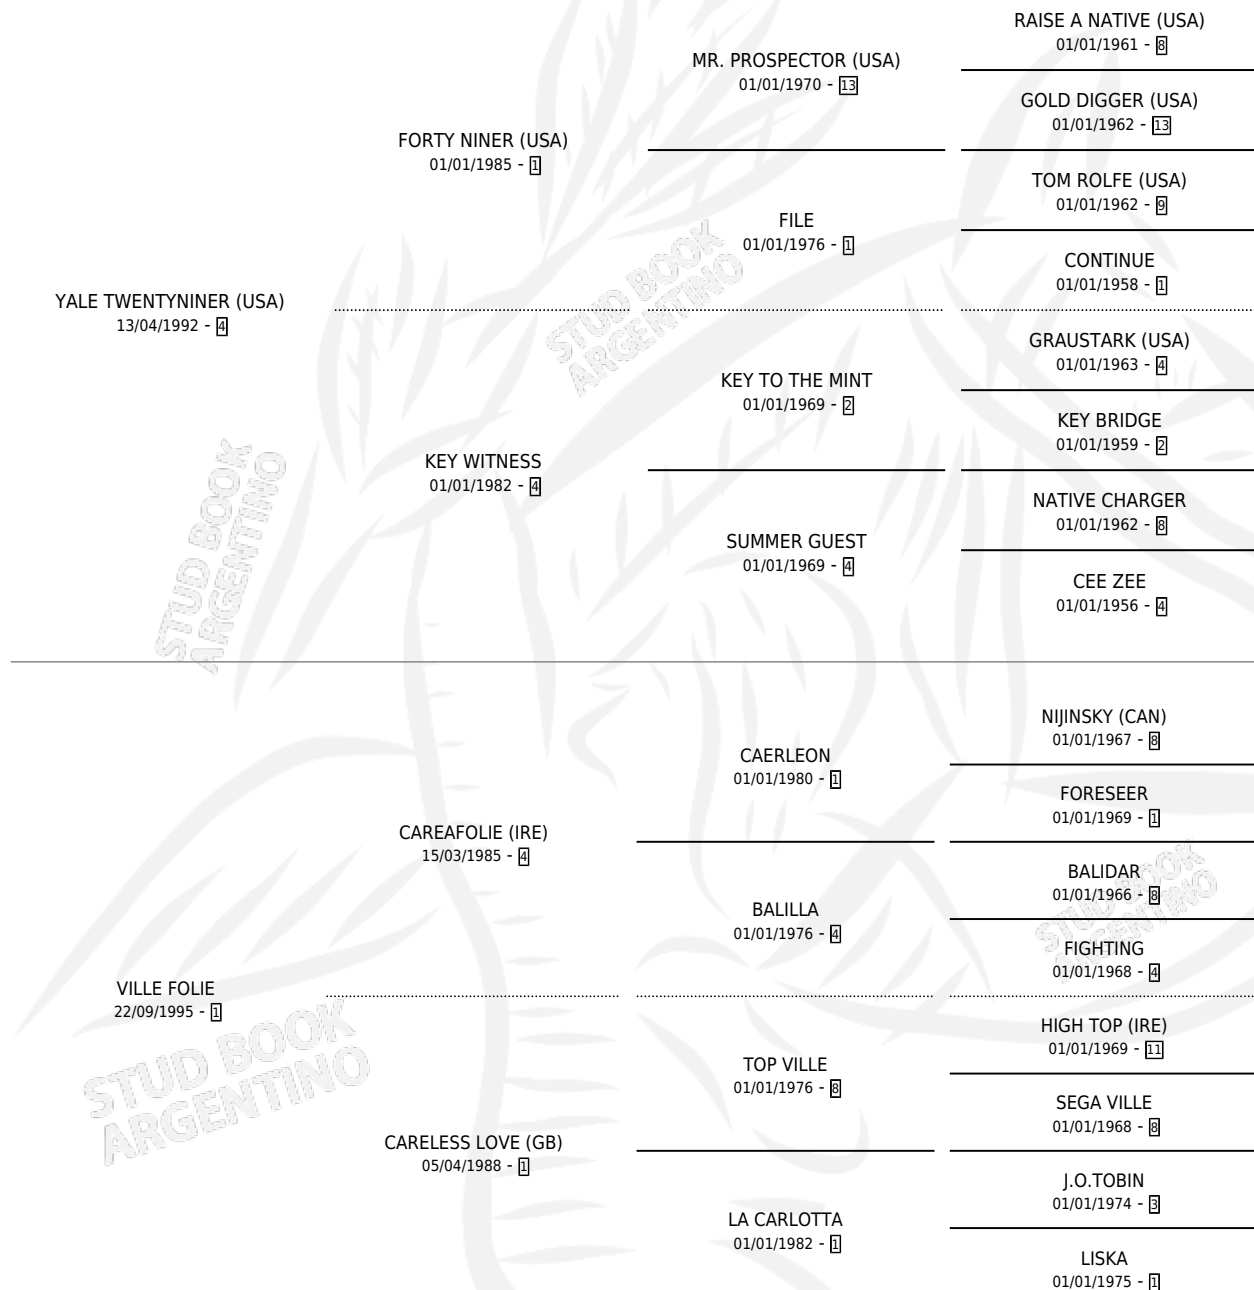

VILLE YALE

por YALE TWENTYNINER (USA) y VILLE FOLIE por CAREAFOLIE (IRE)

Argentina · Hembra · Zaino · SP · 03/10/2002
Familia 1 · Volumen 38

ESTADO

| | |
|------------------------------|---|
| TIPIFICACIÓN SANGUÍNEA | ✓ |
| TIPIFICACIÓN POR ADN | ✓ |
| PASAPORTE | X |
| IDENTIFICACIÓN POR MICROCHIP | X |
| REPRODUCTOR | ✓ |

Lugar de nacimiento: Las Telas
Criador: Sin dato

~

HIJOS

| | MACHOS | HEMBRAS |
|-----------------|--------|---------|
| 4 NACIERON | 2 | 2 |
| 1 CORRIERON | 0 | 1 |
| SIN ACTUACIONES | | |

PEDIGREE

S

mientos 4 / Efectividad 66.67%

| PADRILLO | PRODUCTO | CRIADOR | 1ER SERVICIO | ÚLTIMO SERVICIO |
|--------------|--------------------------------|----------|--------------|-----------------|
| EL CHARLATAN | EL CHAMANS (M A, 12/11/2014) | SIN DATO | 20/10/2013 | 12/11/2013 |
| EL CHARLATAN | CHARLA LENTA (H Z, 10/10/2012) | SIN DATO | 19/10/2011 | 23/10/2011 |
| EL CHARLATAN | Ø | | 02/08/2010 | 04/08/2010 |
| EL CHARLATAN | CHARLA MAGA (H A, 24/07/2010) | SIN DATO | 13/08/2009 | 15/08/2009 |
| EL CHARLATAN | Ø | | 11/12/2008 | 13/12/2008 |
| EL CHARLATAN | CHARLO MAGO (M A, 01/12/2008) | SIN DATO | 05/12/2007 | 05/12/2007 |