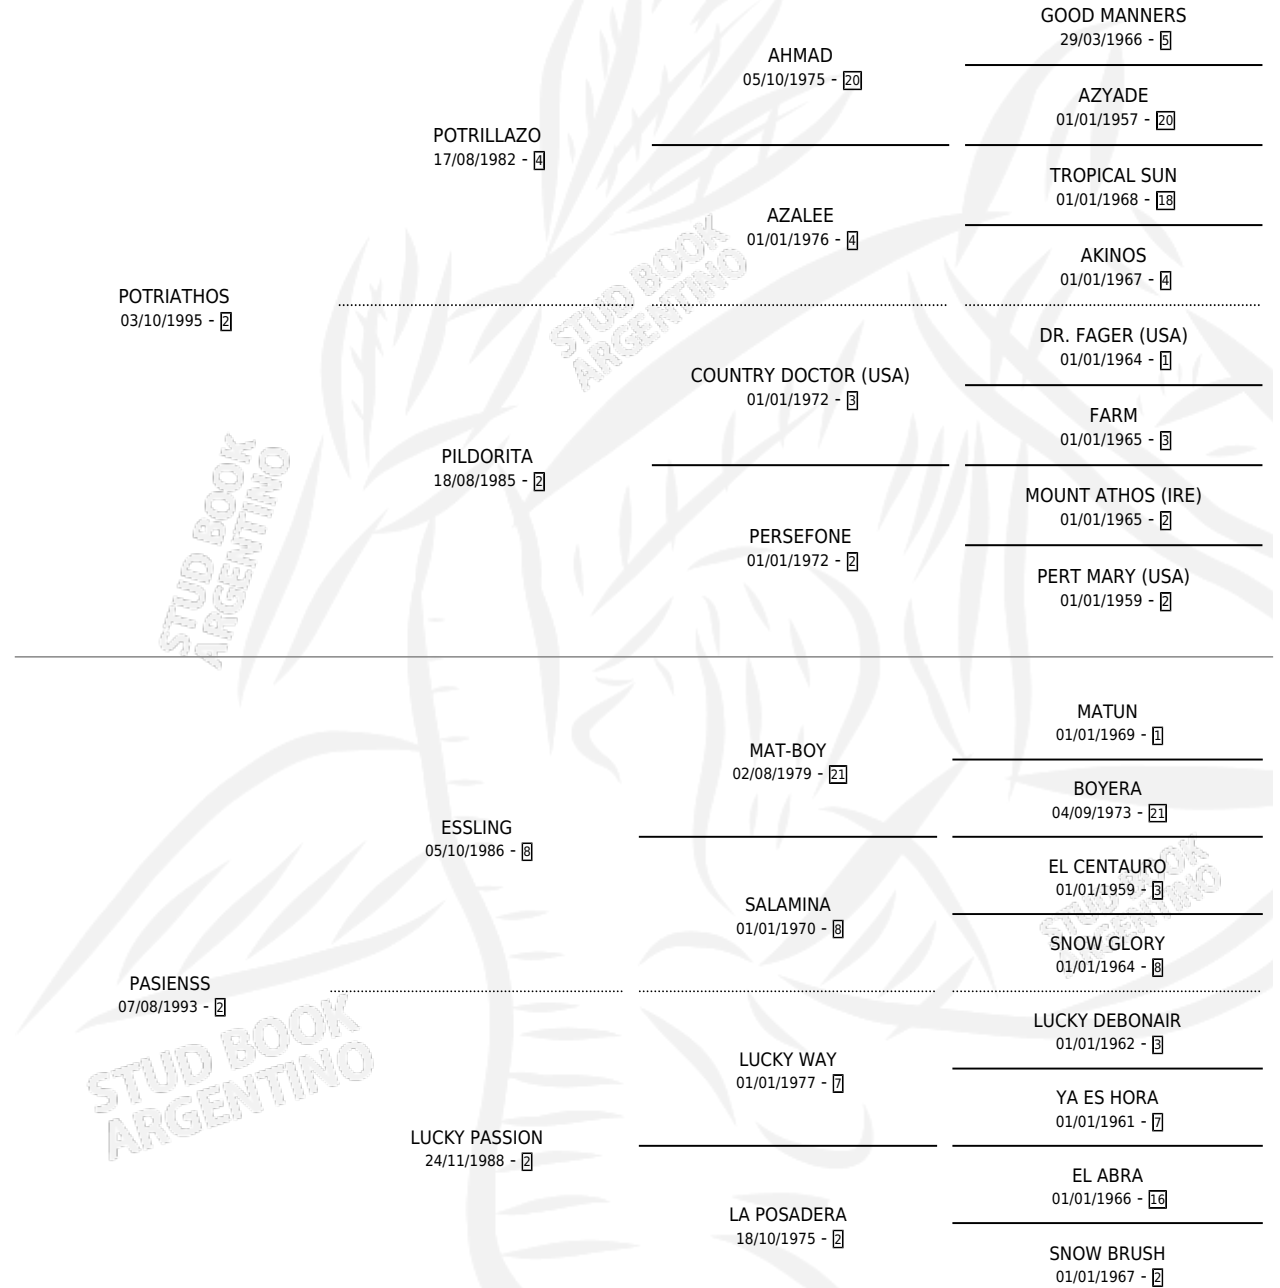

POTRISIEN

por POTRIATHOS y PASIENSS por ESSLING

Argentina · Macho · Zaino · SP · 18/09/2002
Familia 2-h · Volumen 38

ESTADO

TIPIFICACIÓN SANGUÍNEA	✓
TIPIFICACIÓN POR ADN	X
PASAPORTE	X
IDENTIFICACIÓN POR MICROCHIP	X
REPRODUCTOR	X

Lugar de nacimiento: Las Cuatro Z

Criador: Las Cuatro Z

PEDIGREE

POTRISIEN

Datos oficiales del Stud Book Argentino

Documento generado el 04/05/2026

studbook.org.ar