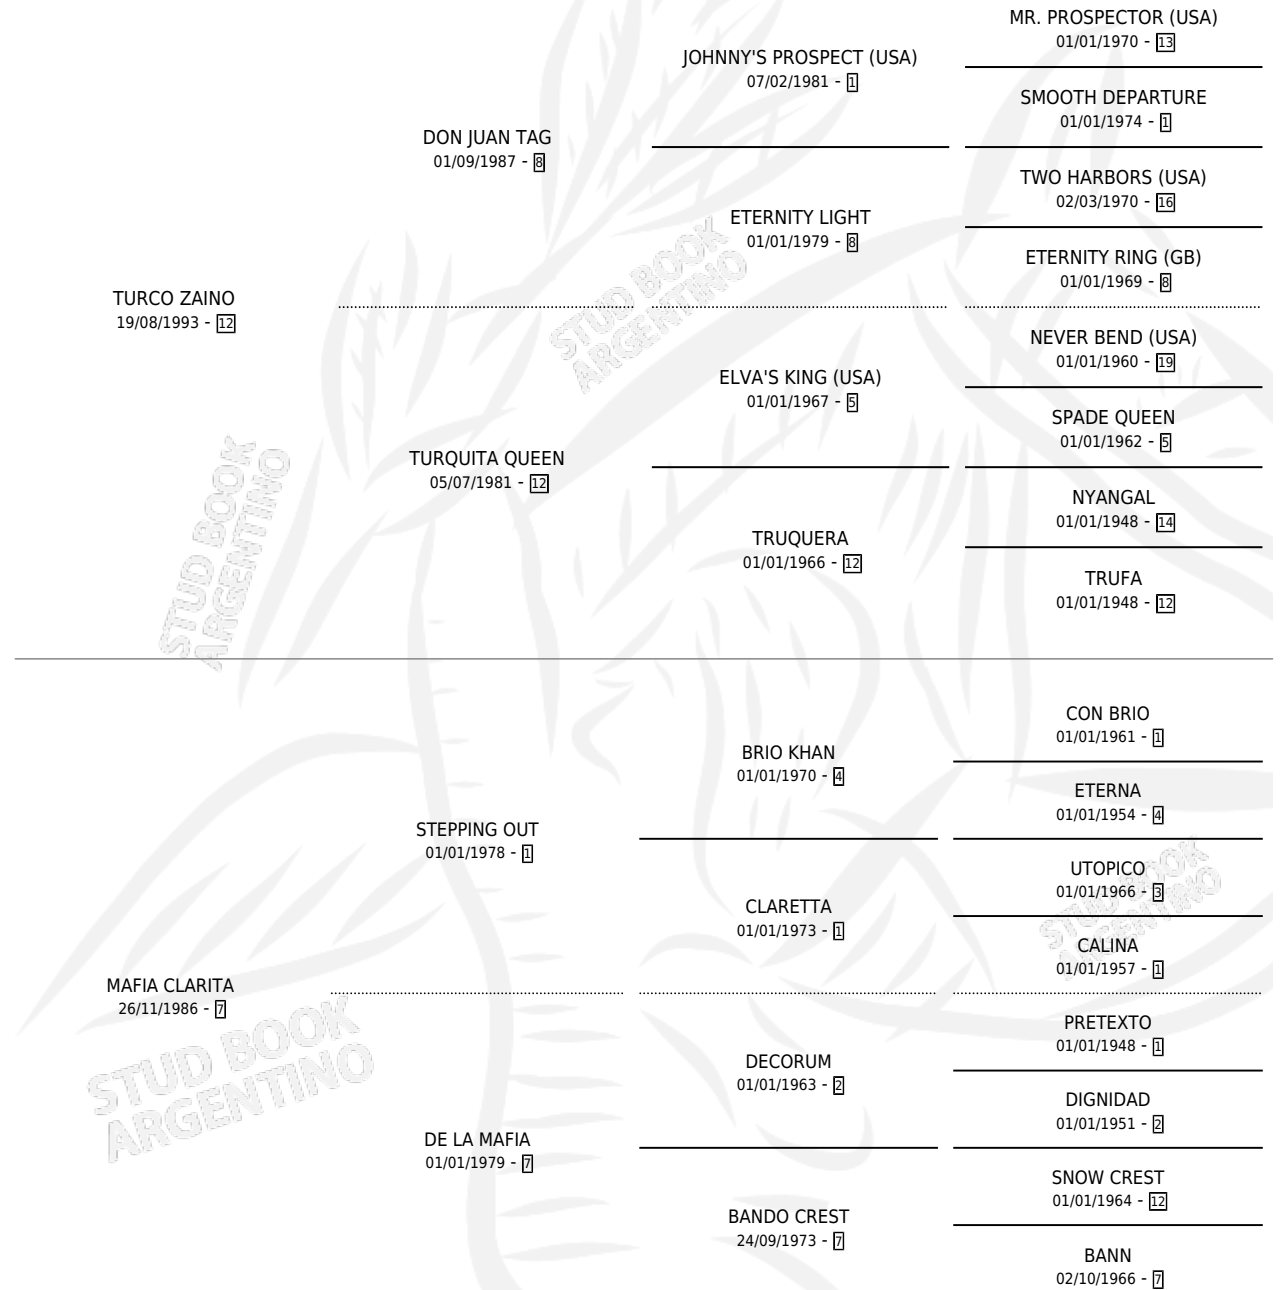

OTRA TURCA

por **TURCO ZAINO** y **MAFIA CLARITA** por **STEPPING OUT**

Argentina · Hembra · Zaino · SP · 04/10/2002
Familia 7 · Volumen 38

ESTADO

TIPIFICACIÓN SANGUÍNEA	✓
TIPIFICACIÓN POR ADN	✓
PASAPORTE	X
IDENTIFICACIÓN POR MICROCHIP	X
REPRODUCTOR	✓

Lugar de nacimiento: El Campamento
Criador: Alvarez Angel Omar

~

HIJOS

	MACHOS	HEMBRAS
2 NACIERON	1	1
SIN ACTUACIONES		

PEDIGREE

CAMPAÑA

Solo carreras oficiales de Argentina

POR EDAD