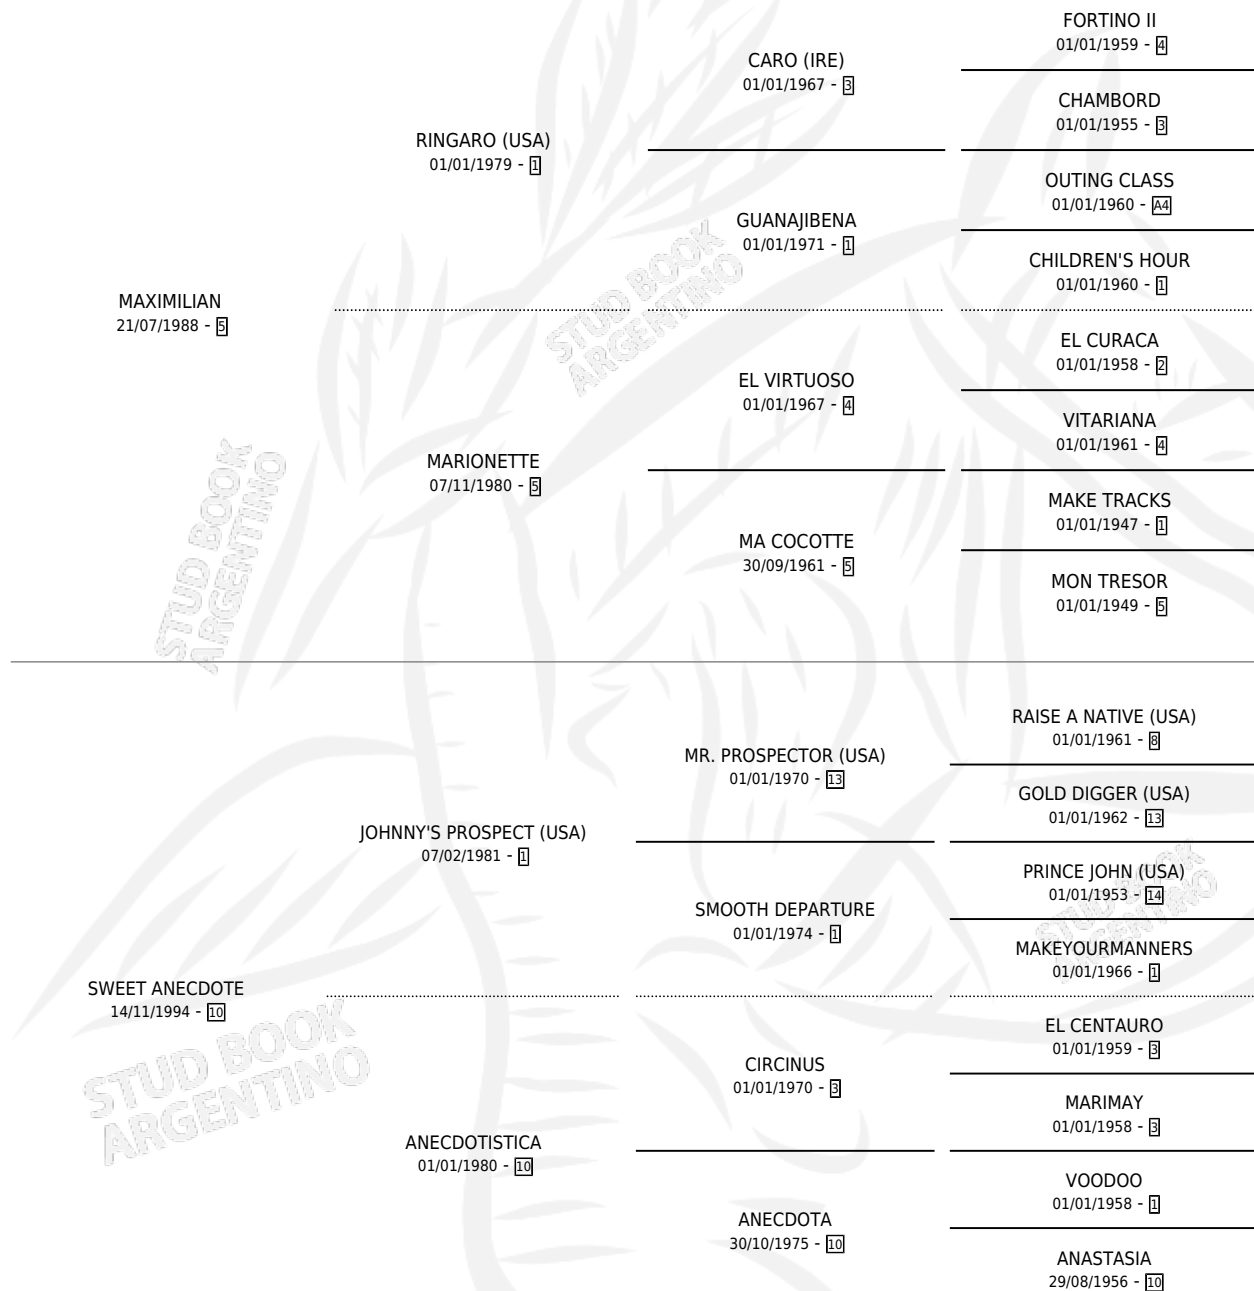

MAXI MILKMAN

por MAXIMILIAN y SWEET ANECDOTE por JOHNNY'S PROSPECT (USA)

Argentina · Macho · Zaino · SP · 18/09/2002
Familia 10-a · Volumen 38

ESTADO

TIPIFICACIÓN SANGUÍNEA	✓
TIPIFICACIÓN POR ADN	X
PASAPORTE	X
IDENTIFICACIÓN POR MICROCHIP	X
REPRODUCTOR	X

Lugar de nacimiento: Guer Aike

Criador: Sin dato

PEDIGREE

CAMPAÑA

Solo carreras oficiales de Argentina

POR EDAD

EDAD	CC	1°	2°	3°	4°	5°	NP	CLC	CLG	CLCG1	CLGG1	IMPORTE	GANANCIA / CC
3 AÑOS	3	0	0	0	0	0	3	0	0	0	0	\$0	\$0
TOTALES	3	0	0	0	0	0	3	0	0	0	0	\$0	\$0
%		0.0%	0.0%	0.0%	0.0%	0.0%	100%	0.0%	0.0%	0.0%	0.0%		