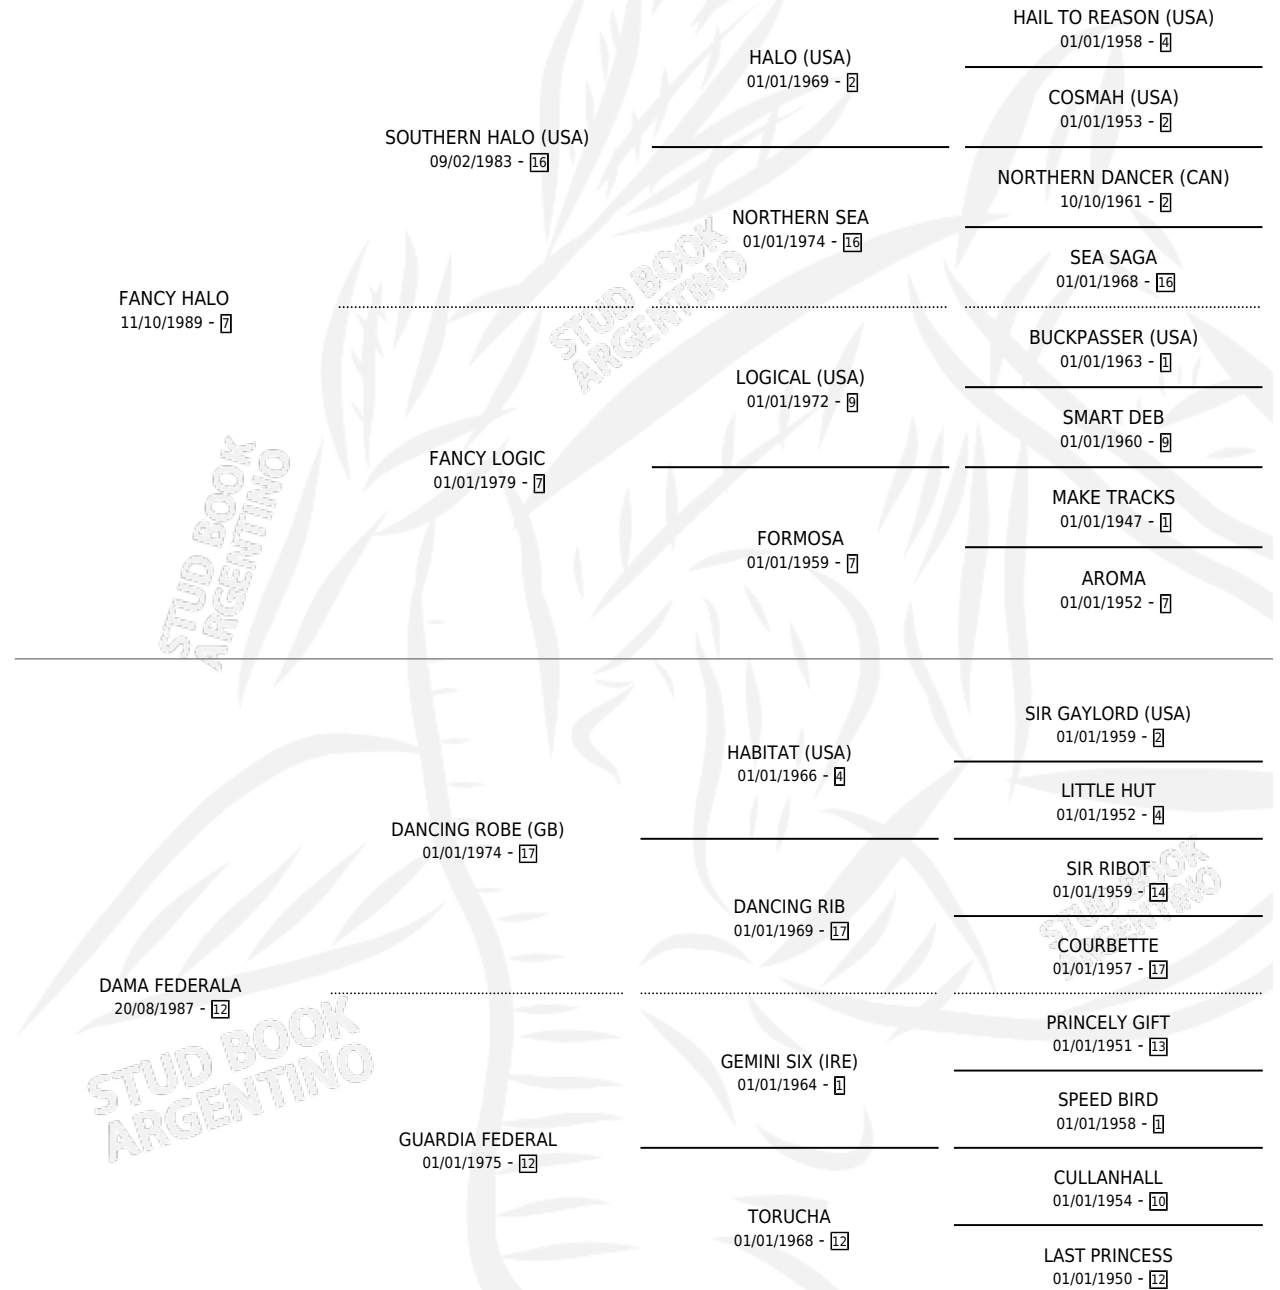

FANCY FEDA

por FANCY HALO y DAMA FEDERALA por DANCING ROBE (GB)

Argentina · Hembra · Zaino · SP · 22/09/2002
Familia 12-c · Volumen 38

ESTADO

TIPIFICACIÓN SANGUÍNEA	✓
TIPIFICACIÓN POR ADN	X
PASAPORTE	X
IDENTIFICACIÓN POR MICROCHIP	X
REPRODUCTOR	X

Lugar de nacimiento: Los Castaños

Criador: Sin dato

PEDIGREE

FANCY FEDA

Datos oficiales del Stud Book Argentino

Documento generado el 14/05/2026

studbook.org.ar