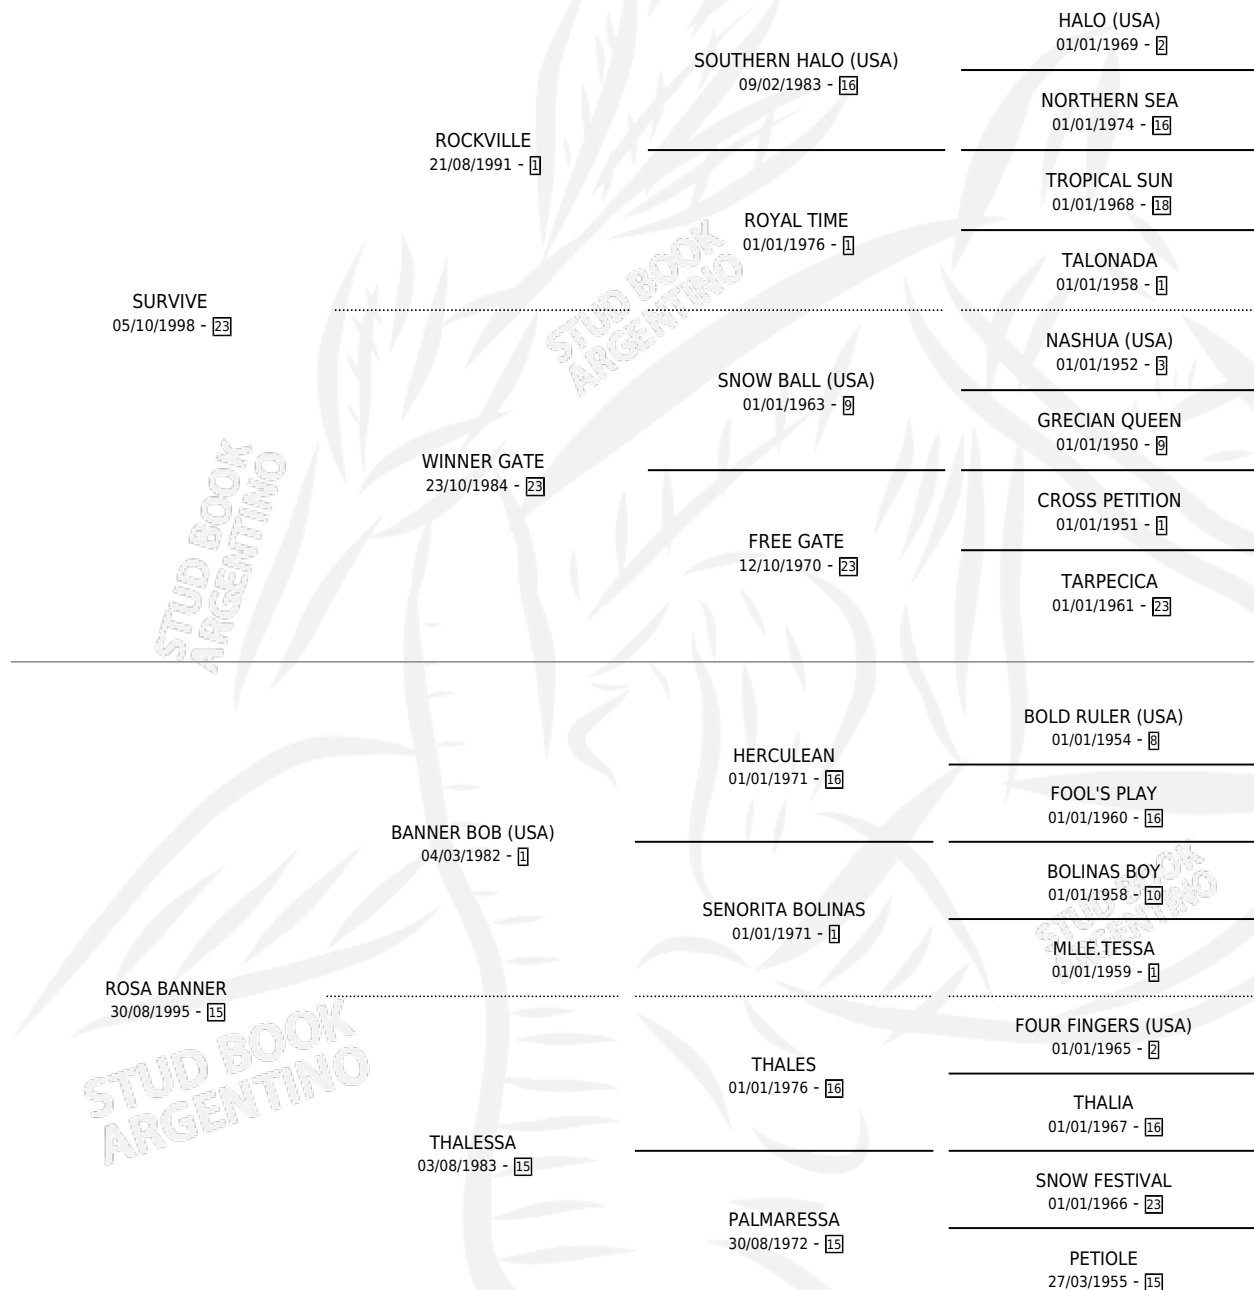

ROS VIVI

por **SURVIVE** y **ROSA BANNER** por **BANNER BOB (USA)**

Argentina · Hembra · Alazan · SP · 30/07/2002
Familia 15-d · Volumen 38

ESTADO

TIPIFICACIÓN SANGUÍNEA	✓
TIPIFICACIÓN POR ADN	✓
PASAPORTE	X
IDENTIFICACIÓN POR MICROCHIP	X
REPRODUCTOR	✓

Lugar de nacimiento: Don Leopoldo

Criador: Don Leopoldo

~

HIJOS

	MACHOS	HEMBRAS
2 NACIERON	2	0
SIN ACTUACIONES		

PEDIGREE

S

mientos 2 / Efectividad 100%

PADRILLO	PRODUCTO	CRIADOR	1ER SERVICIO	ÚLTIMO SERVICIO
FORTY RELAY	ROCKY NINER (M A, 03/11/2011)	SIN DATO	13/11/2010	18/11/2010
FORTY RELAY	NICA NINER (M A, 24/09/2010)	SIN DATO	29/09/2009	05/10/2009

ROS VIVI