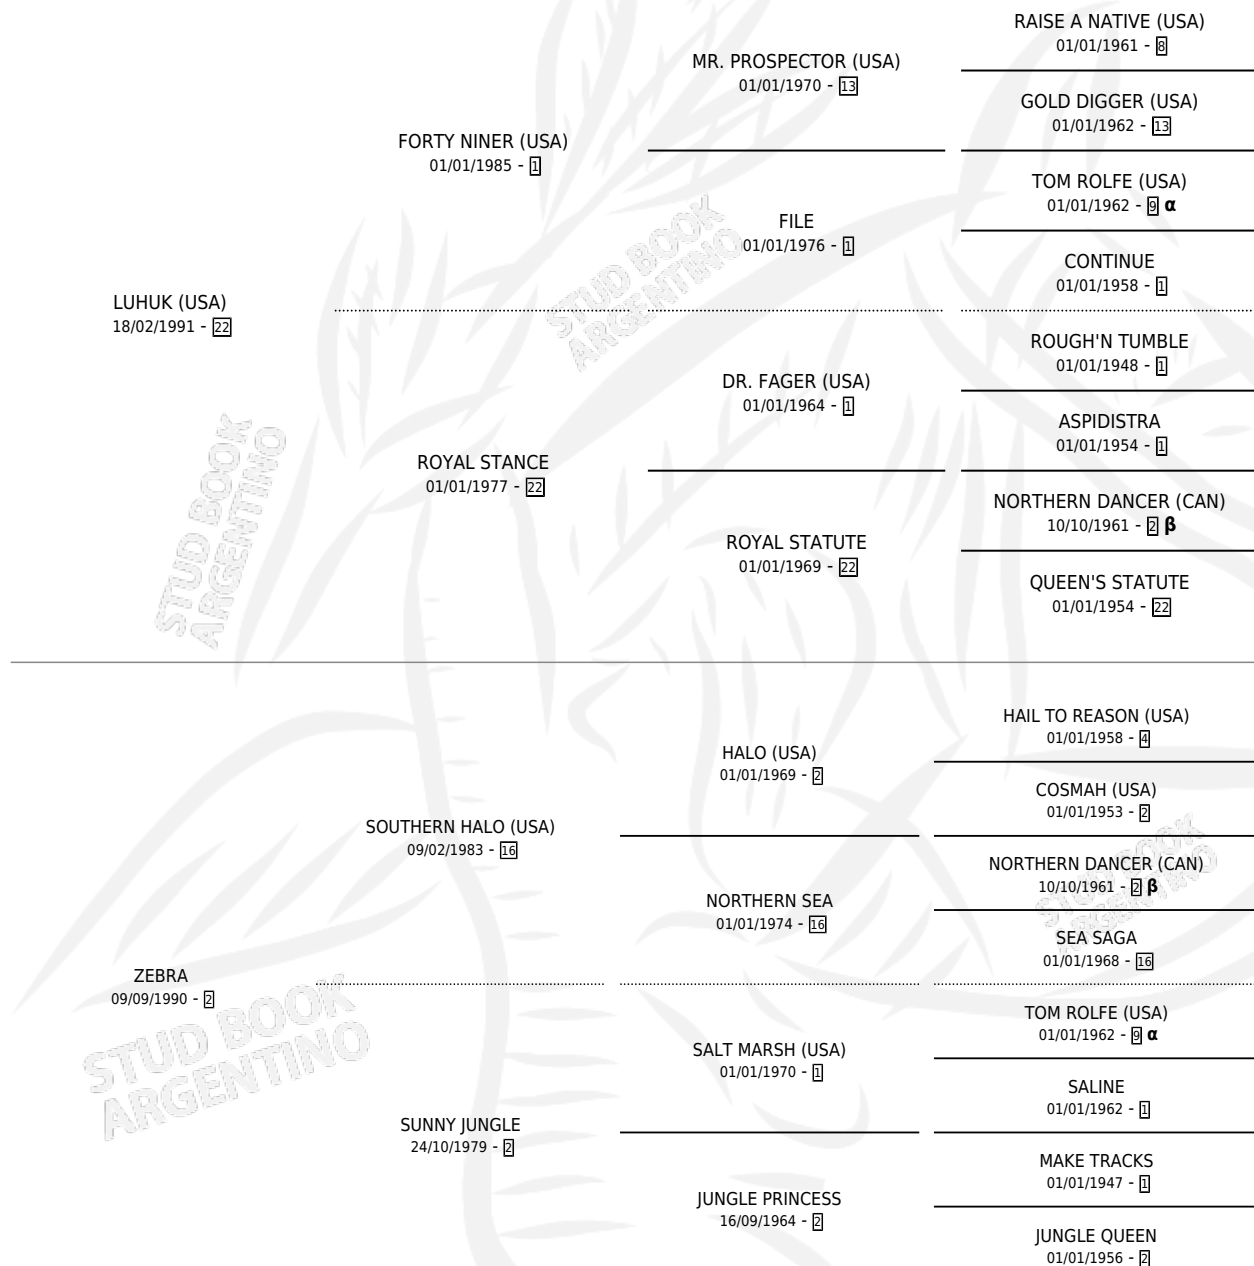

ZAMBA

por LUHUK (USA) y ZEBRA por SOUTHERN HALO (USA)

Argentina · Hembra · Alazan · SP · 22/09/2002
Familia 2-g · Volumen 38

ESTADO

TIPIFICACIÓN SANGUÍNEA	✓
TIPIFICACIÓN POR ADN	✓
PASAPORTE	X
IDENTIFICACIÓN POR MICROCHIP	X
REPRODUCTOR	✓

Lugar de nacimiento: La Quebrada

Criador: La Quebrada

~

HIJOS

	MACHOS	HEMBRAS
7 NACIERON	3	4
4 CORRIERON	3	1
4 GANARON	3	1

1	0	0
GANADORES CL	GANADORES GR	GANADORES G1

PEDIGREE

INBREEDING : α,β

CAMPAÑA

Solo carreras oficiales de Argentina

POR EDAD

EDAD	CC	1°	2°	3°	4°	5°	NP	CLC	CLG	CLCG1	CLGG1	IMPORTE	GANANCIA / CC
2 AÑOS	6	1	0	2	1	1	1	4	0	2	0	\$17,570	\$2,928
4 AÑOS	3	2	1	0	0	0	0	0	0	0	0	\$33,750	\$11,250
TOTALES	9	3	1	2	1	1	1	4	0	2	0	\$51,320	\$5,702
%		33.3%	11.1%	22.2%	11.1%	11.1%	11.1%	44.4%	0.0%	50.0%	0.0%		

SERVICIOS

Servicios **10** / Nacimientos **7** / Efectividad **70.00%**

PADRILLO	PRODUCTO	CRIADOR	1ER SERVICIO	ÚLTIMO SERVICIO
TODO UN AMIGUITO	ZAMBA AMIGA (H Z, 30/09/2017)	LA QUEBRADA	21/10/2016	21/10/2016
INDY POINT	∅		25/11/2015	25/11/2015
GRAND REWARD (USA)	∅		13/11/2014	13/11/2014
GRAND REWARD (USA)	ZORCICO (M Z, 20/10/2014)	LA QUEBRADA	02/11/2013	02/11/2013
MUTAKDDIM (USA)	ZEPHYR (M A, 28/09/2013)	LA QUEBRADA	12/10/2012	12/10/2012
EASING ALONG (USA)	ZAMBITA (H Z, 12/09/2012) •MURIÓ EL 08/11/2012•	LA QUEBRADA	07/10/2011	07/10/2011
THE LEOPARD (USA)	ZAMBA MIA (H Z, 05/09/2011)	LA QUEBRADA	03/10/2010	03/10/2010
INDYGO SHINER (USA)	ZAMBA QUERIDA (H A, 31/08/2010)	LA QUEBRADA	24/09/2009	24/09/2009
EL CORREDOR (USA)	ZOULOU (M A, 27/08/2009)	LA QUEBRADA	27/08/2008	27/08/2008
MUTAKDDIM (USA)	∅		23/08/2007	23/08/2007