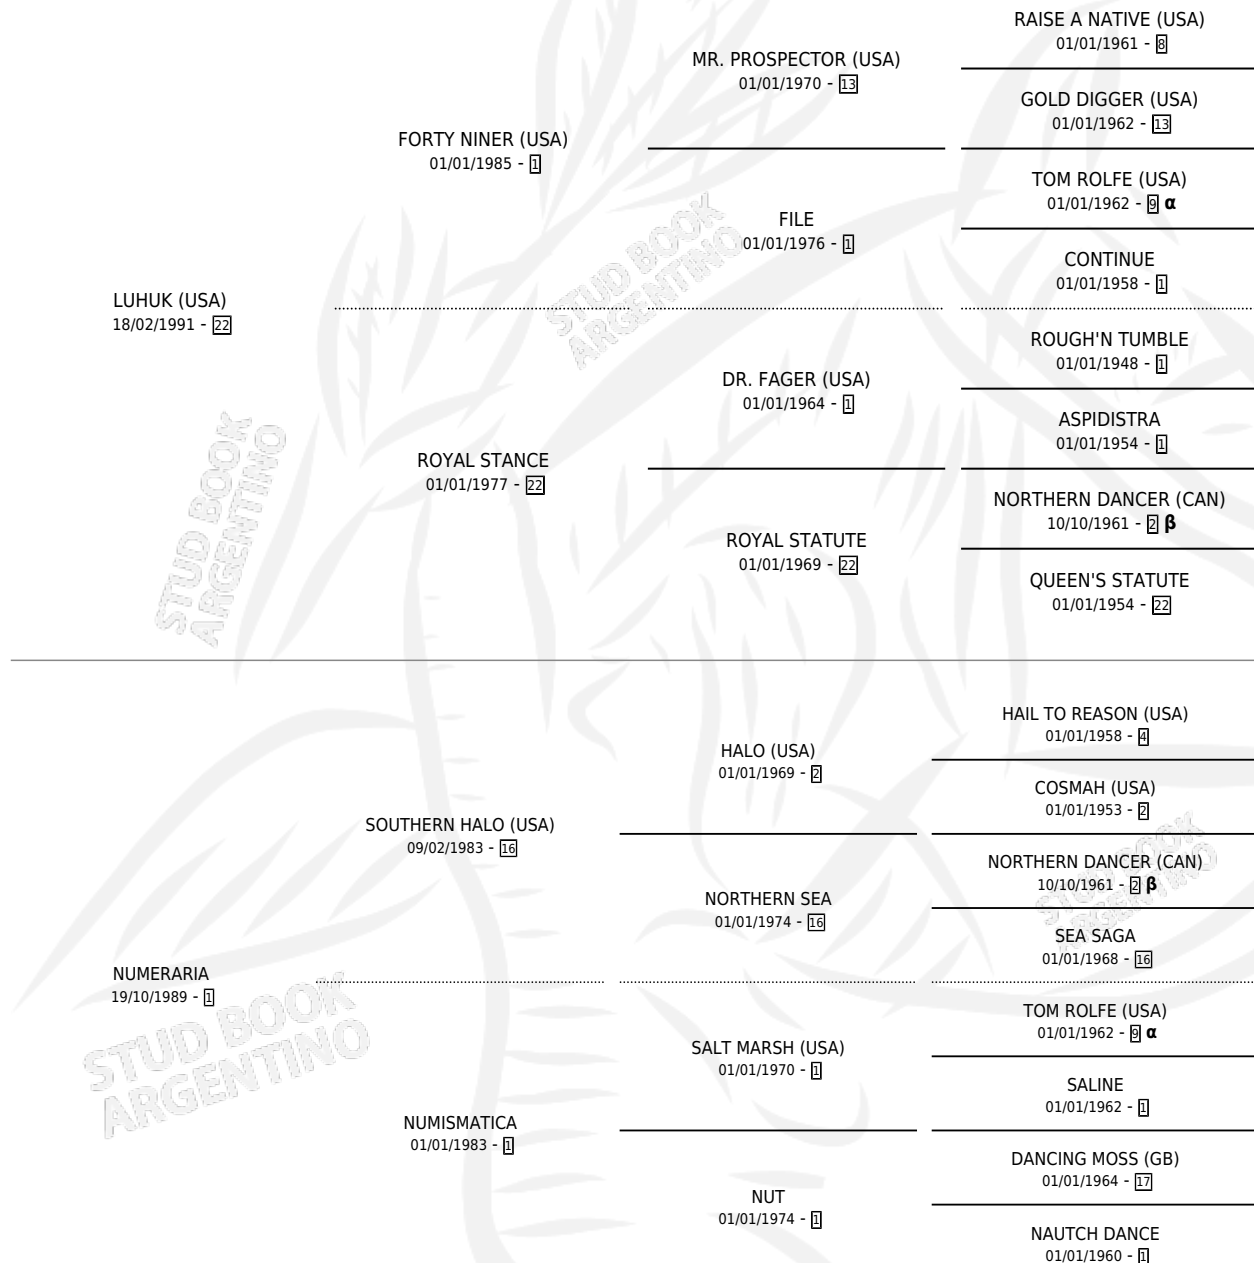

Lugar de nacimiento: La Quebrada
Criador: La Quebrada

~

HIJOS

	MACHOS	HEMBRAS
3 NACIERON	1	2
2 CORRIERON	1	1
2 GANARON	1	1

0	0	0
GANADORES CL	GANADORES GR	GANADORES G1

PEDIGREE

INBREEDING : α, β

CAMPAÑA

Solo carreras oficiales de Argentina

POR EDAD

EDAD	CC	1°	2°	3°	4°	5°	NP	CLC	CLG	CLCG1	CLGG1	IMPORTE	GANANCIA / CC
3 AÑOS	7	2	1	3	0	1	0	0	0	0	0	\$38,575	\$5,511
4 AÑOS	1	0	0	0	0	0	1	0	0	0	0	\$0	\$0
TOTALES	8	2	1	3	0	1	1	0	0	0	0	\$38,575	\$4,822
%		25.0%	12.5%	37.5%	0.0%	12.5%	12.5%	0.0%	0.0%	0.0%	0.0%		

Ganadora de 2 carreras en Palermo y La Plata - \$38,575, a los 3 años.

POR DISTANCIA

HIPODROMO	CC	1°	2°	3°	4°	5°	NP	CLC	CLG	CLCG1	CLGG1	IMPORTE
LA PLATA	3	1	1	0	0	0	1	0	0	0	0	\$14,800
1300 MTS	1	0	0	0	0	0	1	0	0	0	0	\$0
1200 MTS	1	1	0	0	0	0	0	0	0	0	0	\$11,500
1400 MTS	1	0	1	0	0	0	0	0	0	0	0	\$3,300
PALERMO	5	1	0	3	0	1	0	0	0	0	0	\$23,775
1400 MTS	2	0	0	1	0	1	0	0	0	0	0	\$3,200
1200 MTS	3	1	0	2	0	0	0	0	0	0	0	\$20,575