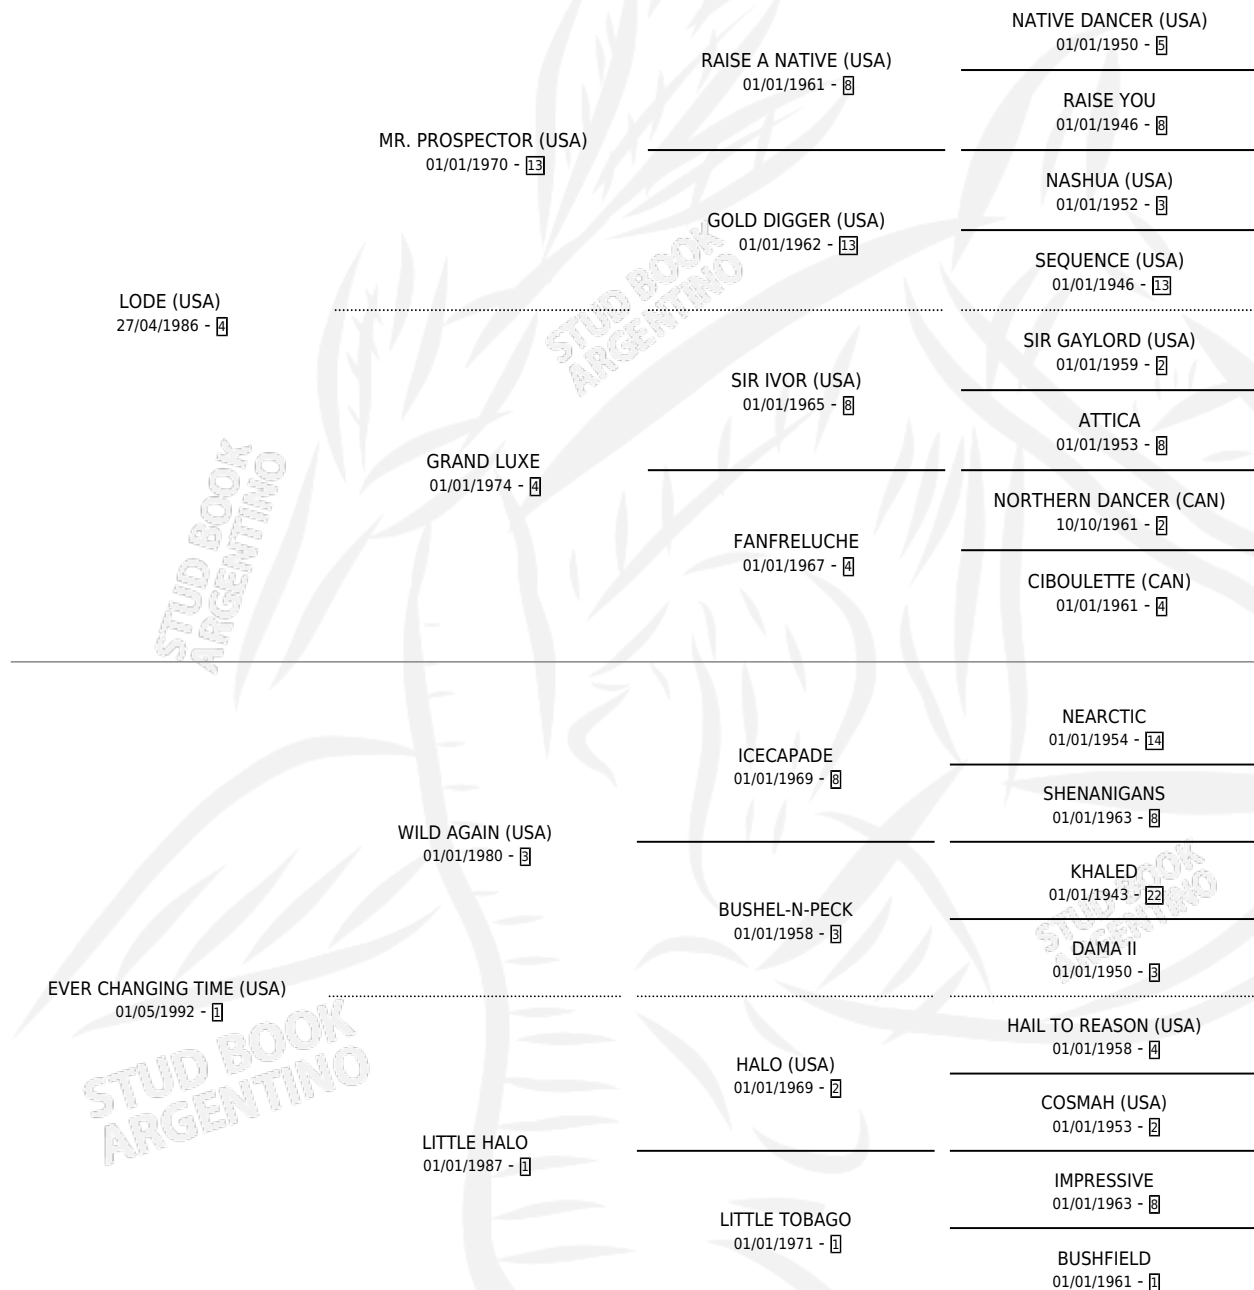

EVENING PARTY

por **LODE (USA)** y **EVER CHANGING TIME (USA)** por **WILD AGAIN (USA)**

Argentina · Hembra · Zaino Colorado · SP · 06/10/2002
Familia 1-x · Volumen 38

ESTADO

TIPIFICACIÓN SANGUÍNEA	✓
TIPIFICACIÓN POR ADN	✓
PASAPORTE	X
IDENTIFICACIÓN POR MICROCHIP	X
REPRODUCTOR	✓

Lugar de nacimiento: Santa Maria De Araras
Criador: Santa Maria De Araras

~

HIJOS

	MACHOS	HEMBRAS
4 NACIERON	1	3
2 CORRIERON	1	1
1 GANARON	0	1
0 GANADORES CL	0 GANADORES GR	0 GANADORES G1

PEDIGREE