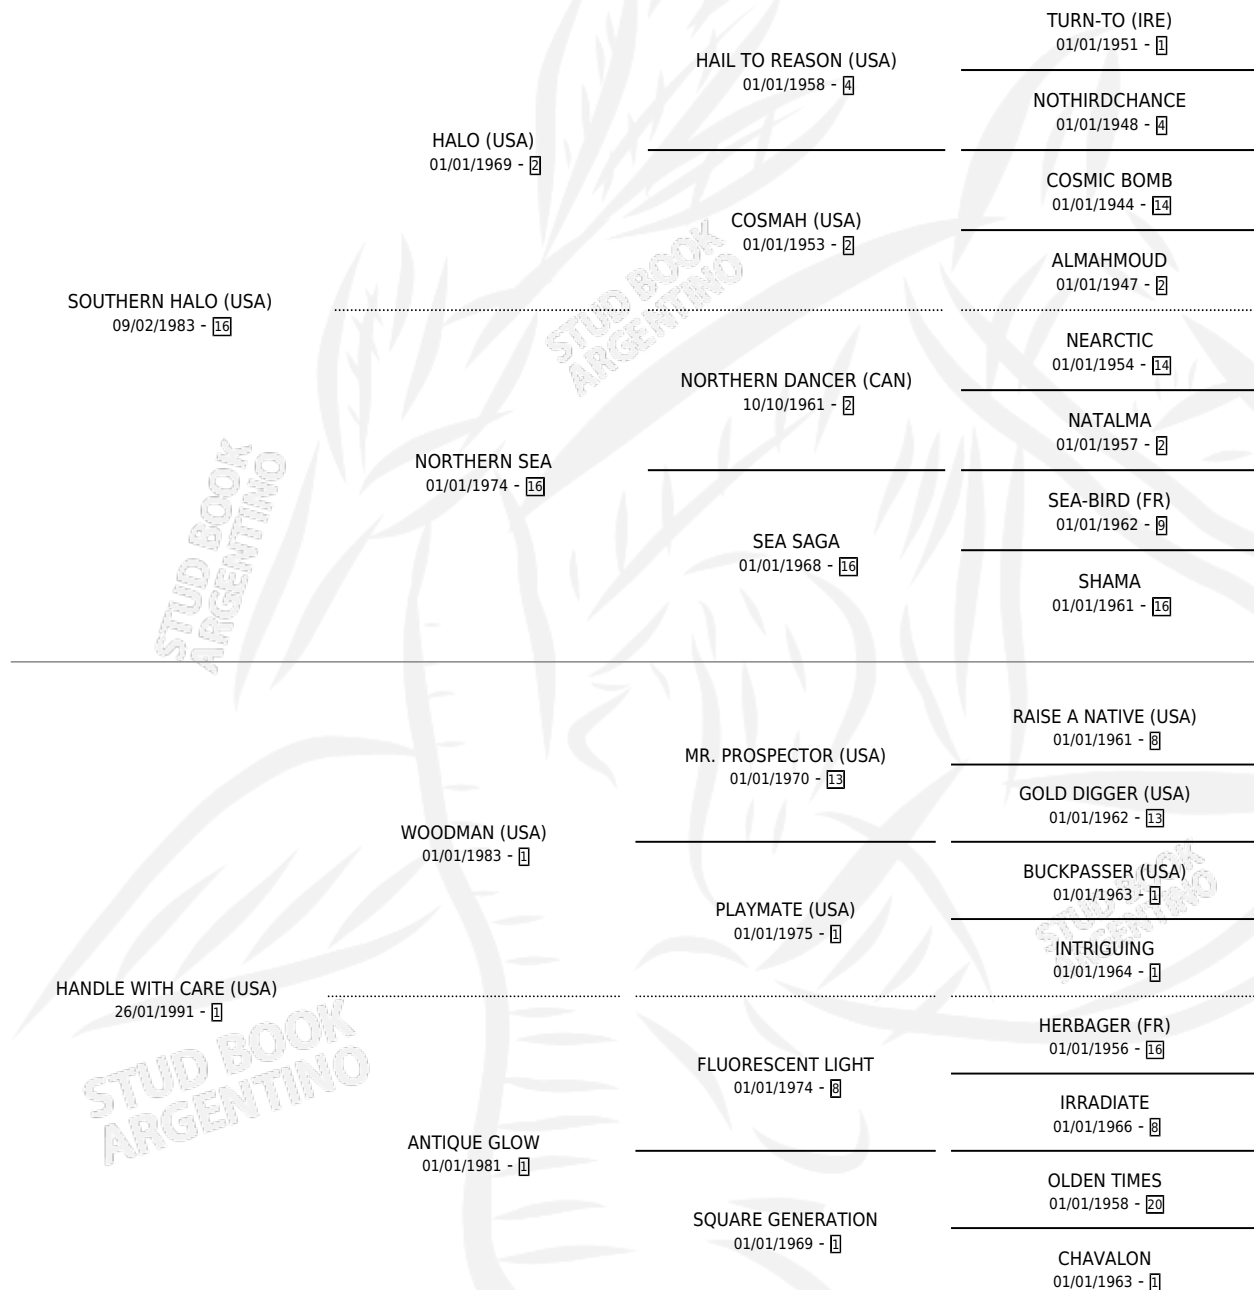

# DON POMELO

por SOUTHERN HALO (USA) y HANDLE WITH CARE (USA)  
por WOODMAN (USA)

Argentina · Macho · Alazan · SP · 07/10/2002  
Familia 1-c · Volumen 38

## ESTADO

TIPIFICACIÓN SANGUÍNEA	✓
TIPIFICACIÓN POR ADN	✓
PASAPORTE	X
IDENTIFICACIÓN POR MICROCHIP	X
REPRODUCTOR	X

**Lugar de nacimiento:** San Benito  
**Criador:** San Benito

## PEDIGREE

**EXPORTACIÓN / IMPORTACIÓN**

FECHA	MOVIMIENTO	PAÍS
24/01/2006	EXPORTADO	ESPAÑA

~

**CAMPAÑA**

Solo carreras oficiales de Argentina