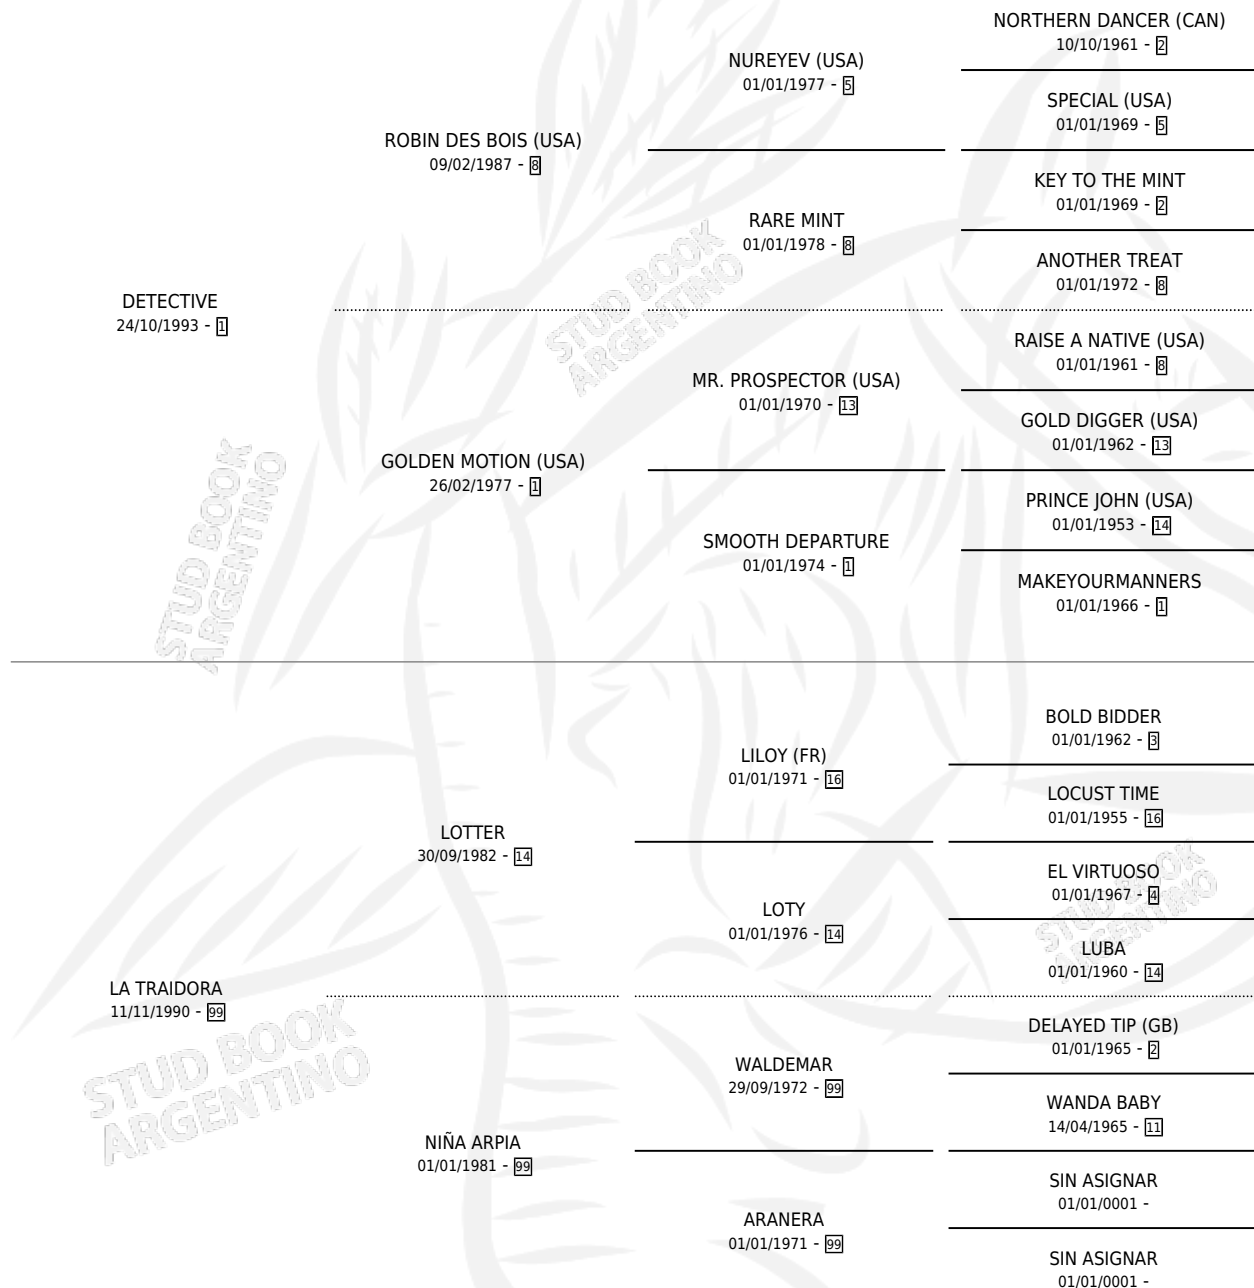

DETECTADA

por DETECTIVE y LA TRAIORA por LOTTER

Argentina · Hembra · Zaino Negro · SP · 25/09/2002
Familia 99 · Volumen 38

ESTADO

TIPIFICACIÓN SANGUÍNEA	✓
TIPIFICACIÓN POR ADN	X
PASAPORTE	X
IDENTIFICACIÓN POR MICROCHIP	X
REPRODUCTOR	X

Lugar de nacimiento: Beclajor

Criador: Beclajor

PEDIGREE