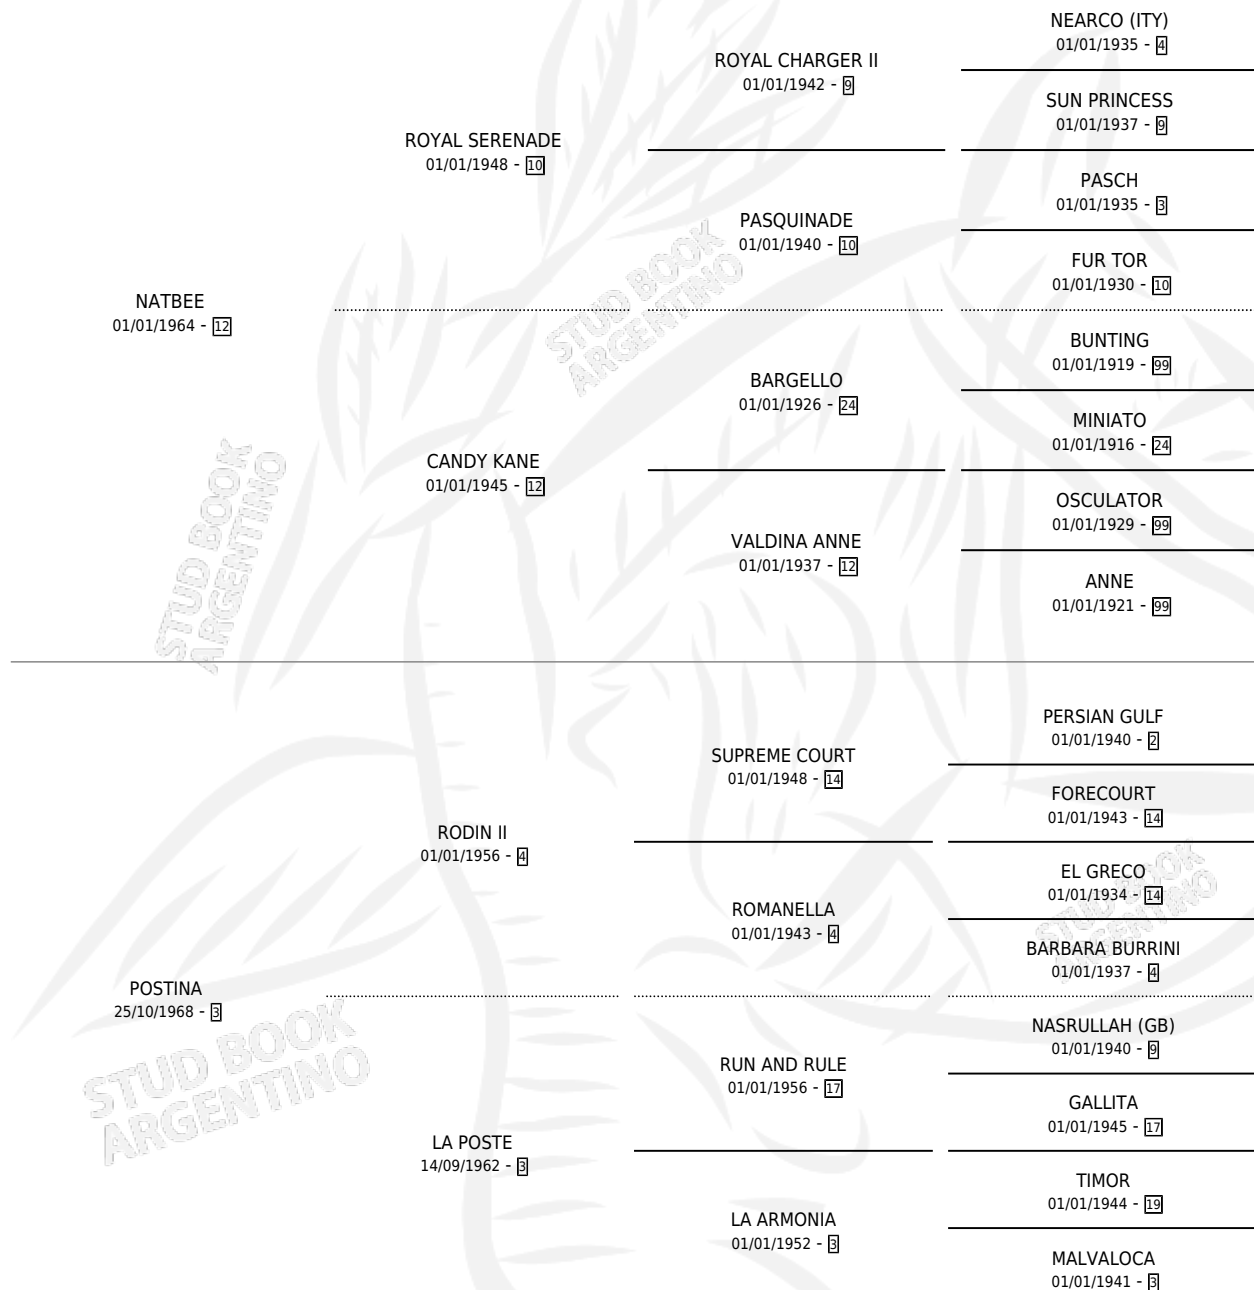

PILOTINA

por NATBEE y POSTINA por RODIN II

Argentina · Hembra · Zaino · SP · 01/01/1974
Familia 3-h · Volumen 28

ESTADO

TIPIFICACIÓN SANGUÍNEA	X
TIPIFICACIÓN POR ADN	X
PASAPORTE	X
IDENTIFICACIÓN POR MICROCHIP	X
REPRODUCTOR	✓

Lugar de nacimiento: Campo particular

Criador: Sin dato

~

HIJOS

	MACHOS	HEMBRAS
6 NACIERON	4	2
2 CORRIERON	1	1
1 GANARON	1	0
0 GANADORES CL	0 GANADORES GR	0 GANADORES G1

PEDIGREE

CAMPAÑA

Solo carreras oficiales de Argentina