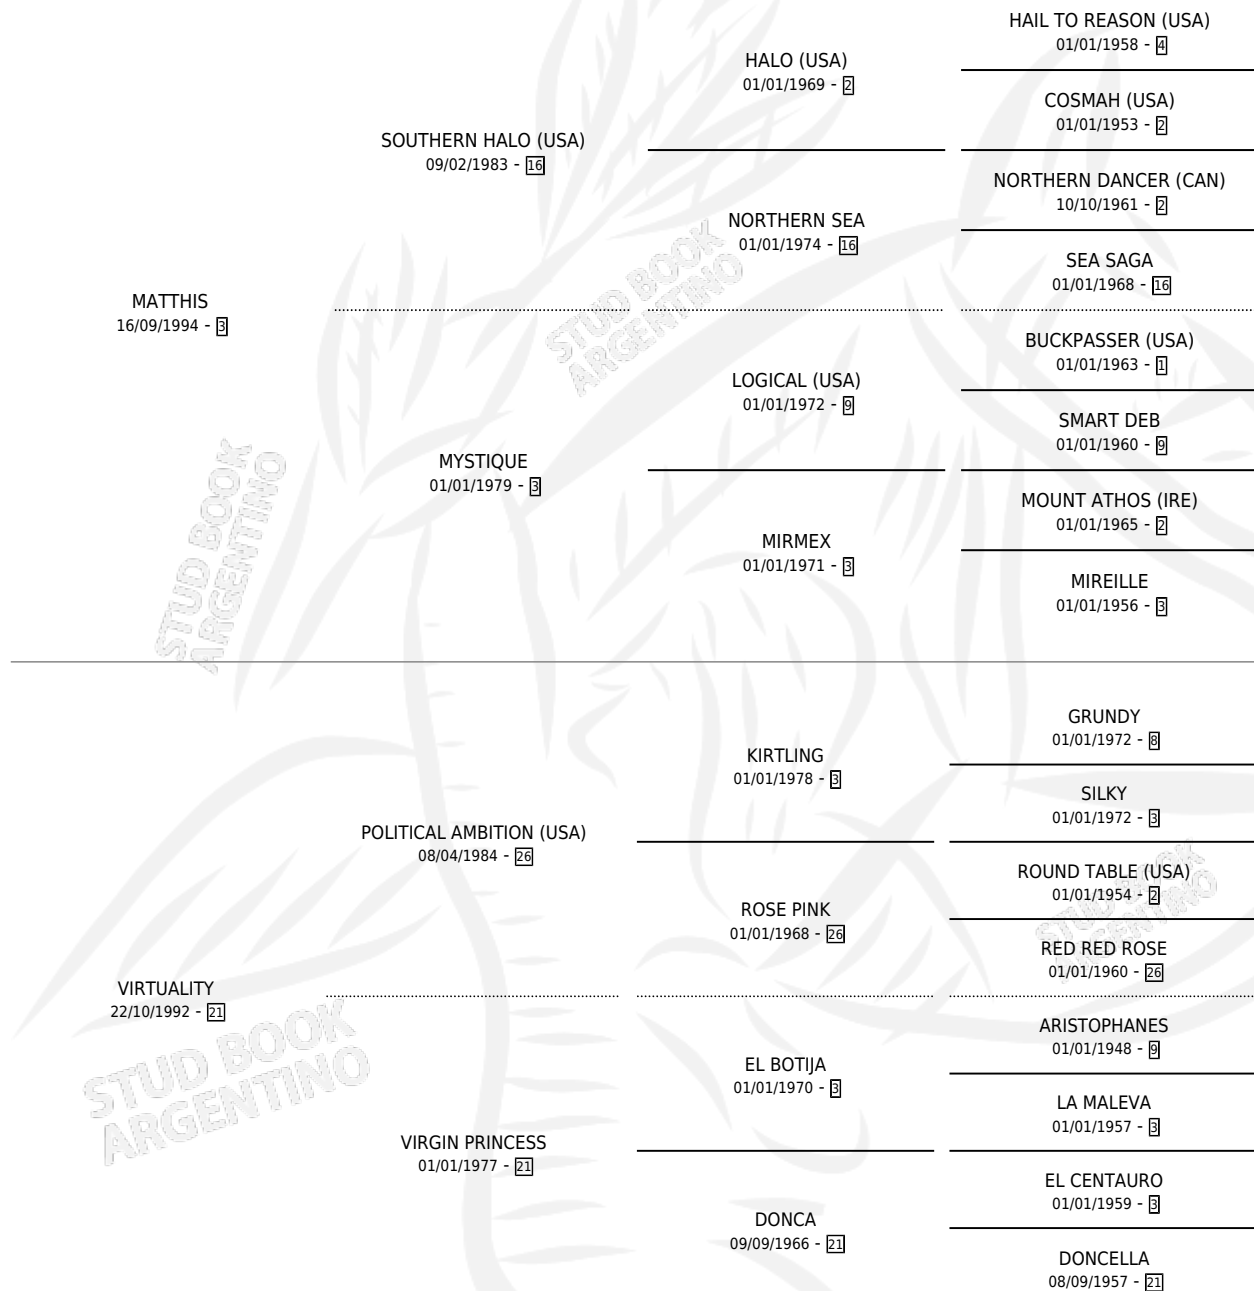

VIRTUALMENTE

por **MATTHIS** y **VIRTUALITY** por **POLITICAL AMBITION**
(USA)

Argentina · Hembra · Zaino · SP · 21/09/2002
Familia 21 · Volumen 38

ESTADO

TIPIFICACIÓN SANGUÍNEA	✓
TIPIFICACIÓN POR ADN	X
PASAPORTE	X
IDENTIFICACIÓN POR MICROCHIP	X
REPRODUCTOR	X

Lugar de nacimiento: Vadarkblar
Criador: Vadarkblar

PEDIGREE

CAMPAÑA

Solo carreras oficiales de Argentina

POR EDAD

EDAD	CC	1°	2°	3°	4°	5°	NP	CLC	CLG	CLCG1	CLGG1	IMPORTE	GANANCIA / CC
4 AÑOS	2	0	0	0	0	0	2	0	0	0	0	\$0	\$0
TOTALES	2	0	0	0	0	0	2	0	0	0	0	\$0	\$0
%		0.0%	0.0%	0.0%	0.0%	0.0%	100%	0.0%	0.0%	0.0%	0.0%		