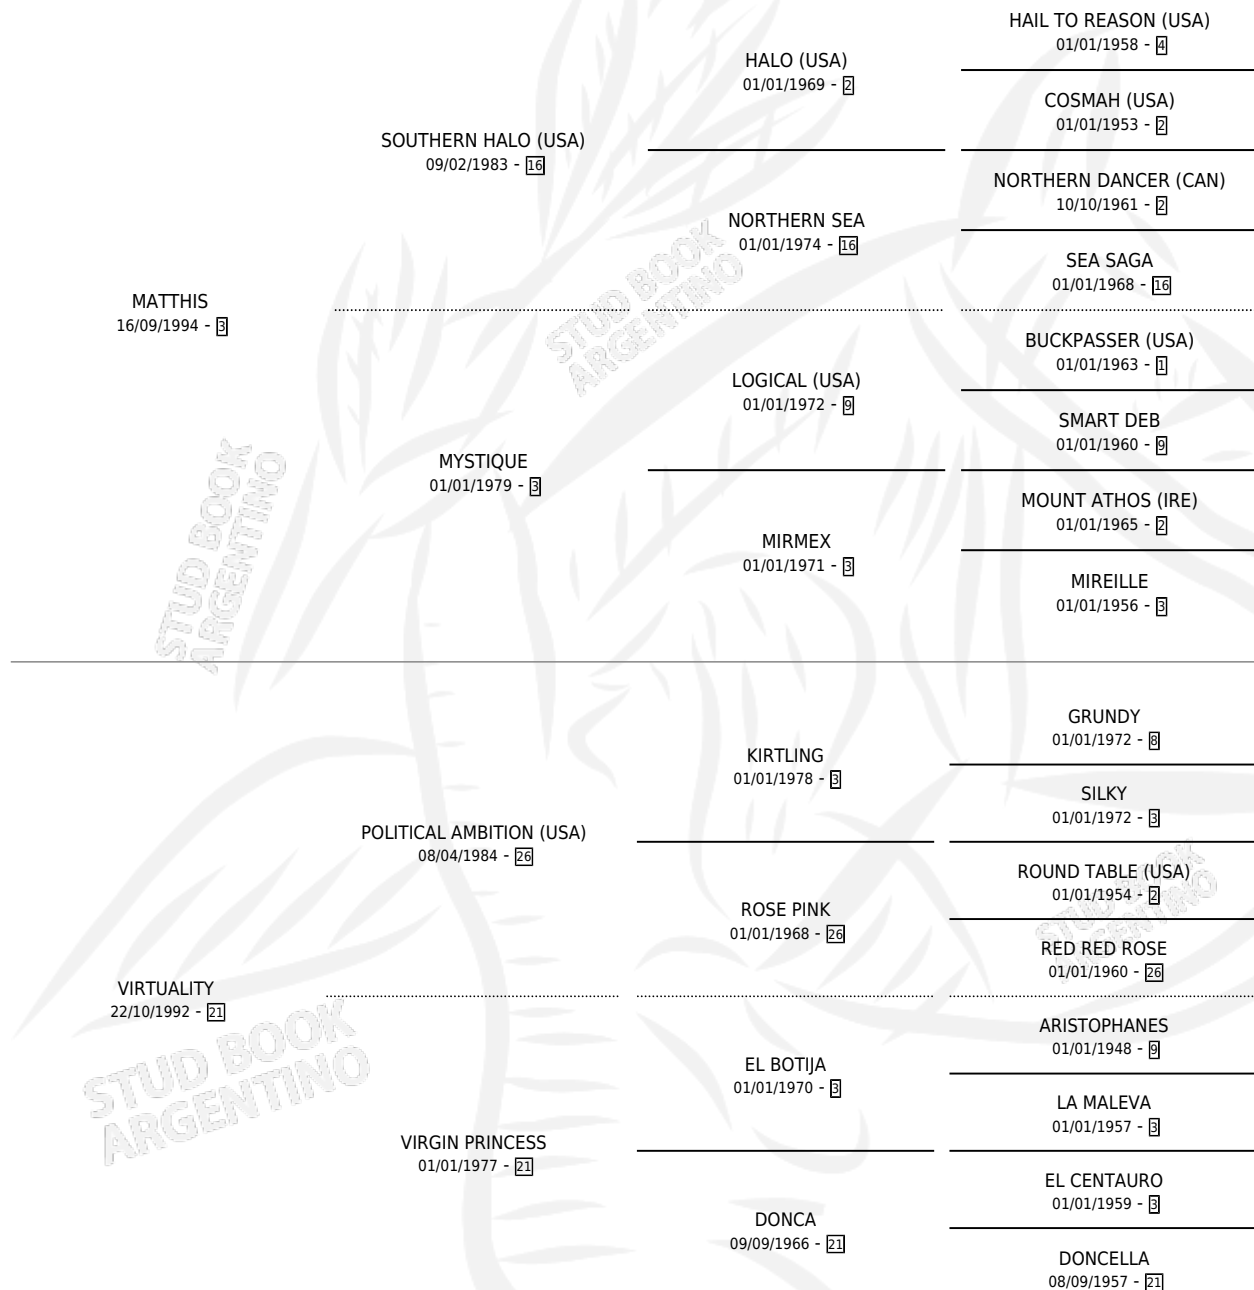

VIRTUALMENTE

por MATTHIS y VIRTUALITY por POLITICAL AMBITION (USA)

Argentina · Hembra · Zaino · SP · 21/09/2002
Familia 21 · Volumen 38

ESTADO

TIPIFICACIÓN SANGUÍNEA	✓
TIPIFICACIÓN POR ADN	X
PASAPORTE	X
IDENTIFICACIÓN POR MICROCHIP	X
REPRODUCTOR	X

Lugar de nacimiento: Vadarkblar
Criador: Vadarkblar

PEDIGREE

CAMPAÑA

Solo carreras oficiales de Argentina

POR EDAD

EDAD	CC	1°	2°	3°	4°	5°	NP	CLC	CLG	CLCG1	CLGG1	IMPORTE	GANANCIA / CC
4 AÑOS	2	0	0	0	0	0	2	0	0	0	0	\$0	\$0
TOTALES	2	0	0	0	0	0	2	0	0	0	0	\$0	\$0
%		0.0%	0.0%	0.0%	0.0%	0.0%	100%	0.0%	0.0%	0.0%	0.0%		