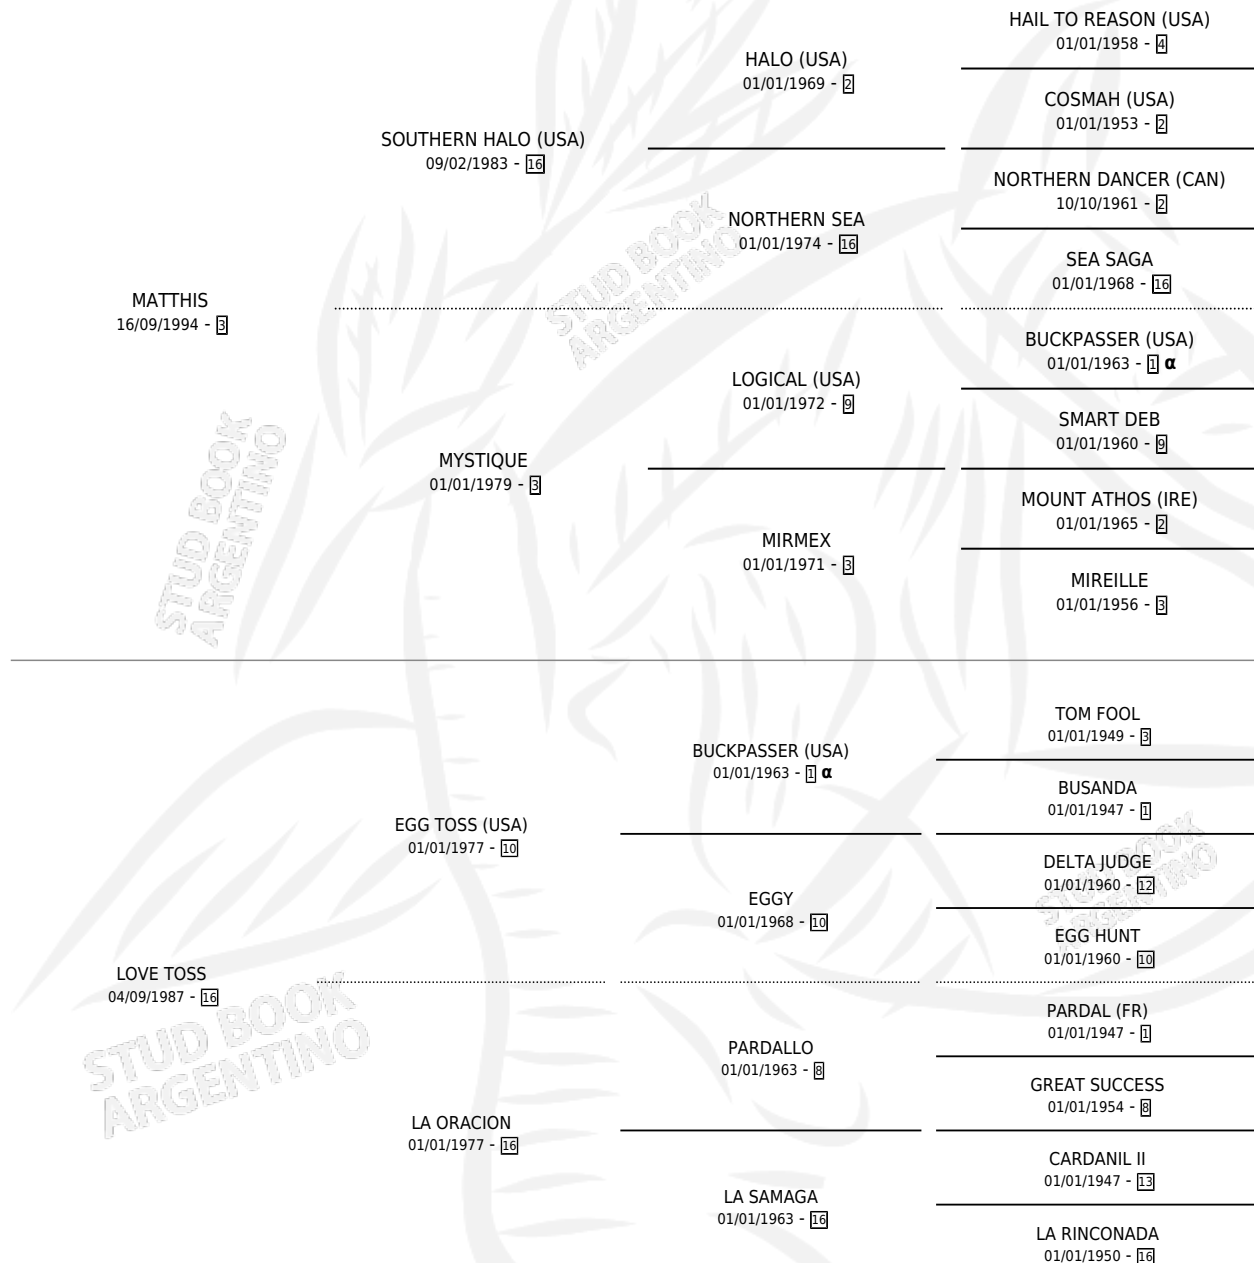

THIS LOVE

por MATTHIS y LOVE TOSS por EGG TOSS (USA)

Argentina · Macho · Alazan · SP · 29/09/2002
Familia 16-e · Volumen 38

ESTADO

TIPIFICACIÓN SANGUÍNEA	✓
TIPIFICACIÓN POR ADN	X
PASAPORTE	X
IDENTIFICACIÓN POR MICROCHIP	X
REPRODUCTOR	X

Lugar de nacimiento: Vadarkblar

Criador: Vadarkblar

PEDIGREE

INBREEDING : α

CAMPAÑA

Solo carreras oficiales de Argentina

POR EDAD

EDAD	CC	1°	2°	3°	4°	5°	NP	CLC	CLG	CLCG1	CLGG1	IMPORTE	GANANCIA / CC
4 AÑOS	4	0	0	0	0	0	4	0	0	0	0	\$0	\$0
5 AÑOS	3	0	0	0	0	0	3	0	0	0	0	\$0	\$0
TOTALES	7	0	0	0	0	0	7	0	0	0	0	\$0	\$0
%		0.0%	0.0%	0.0%	0.0%	0.0%	100%	0.0%	0.0%	0.0%	0.0%		