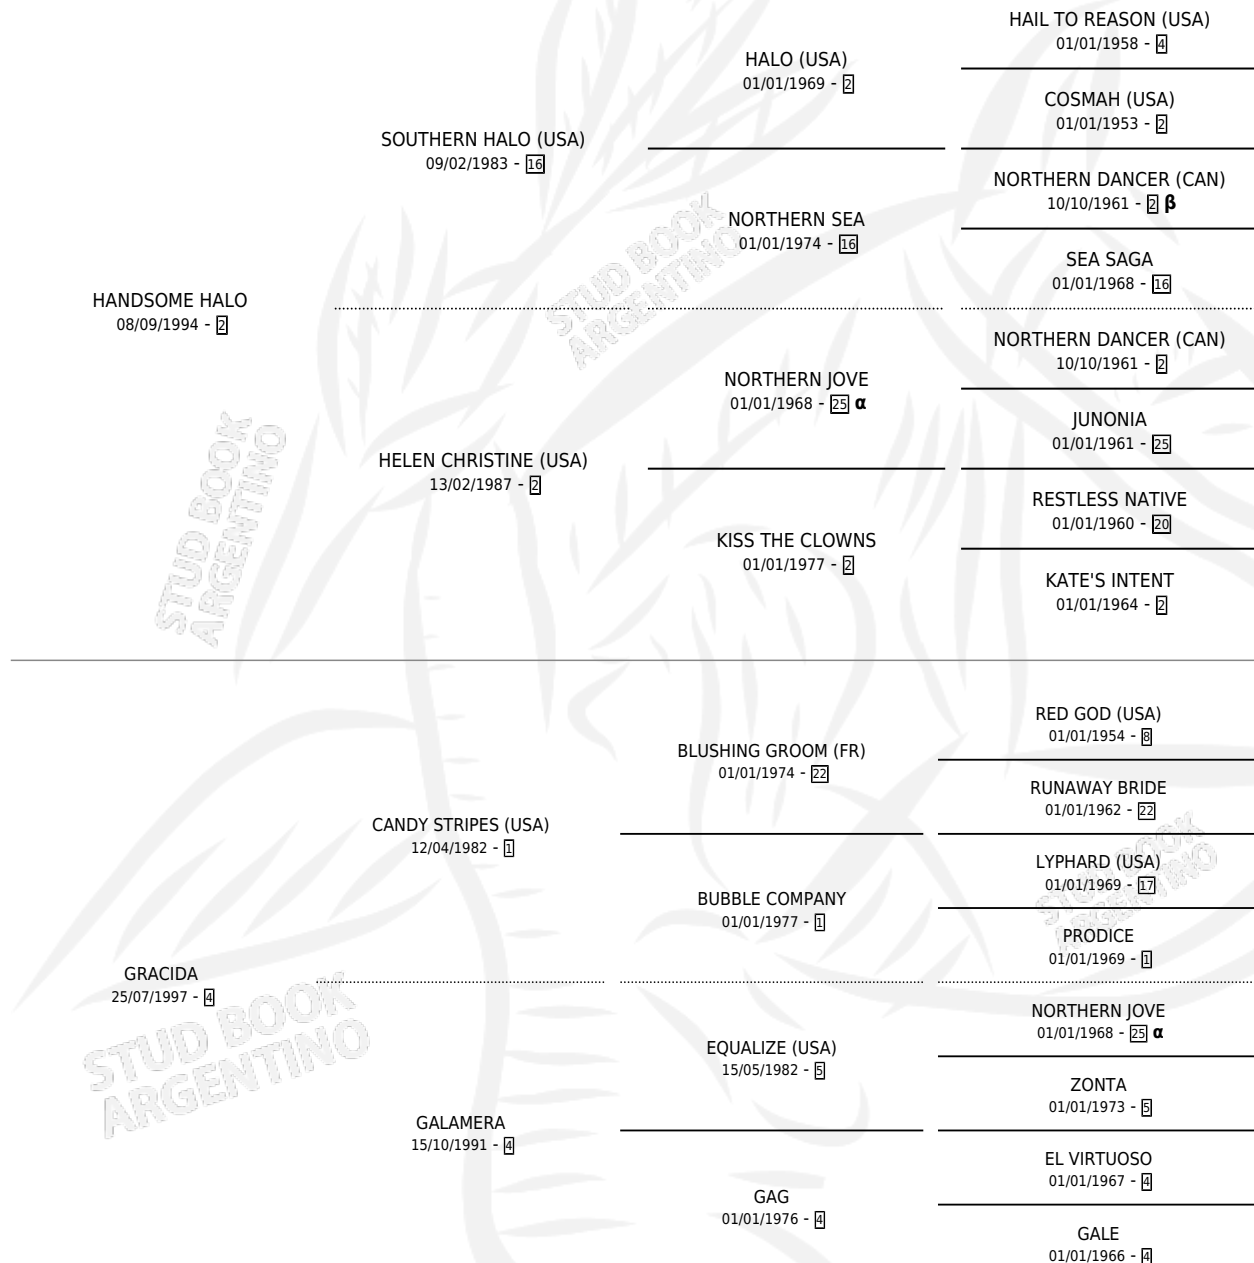

GRACO

por **HANDSOME HALO** y **GRACIDA** por **CANDY STRIPES**
(USA)

Argentina · Macho · Alazan Tostado · SP · 25/09/2002
Familia 4-k · Volumen 38

ESTADO

TIPIFICACIÓN SANGUÍNEA	✓
TIPIFICACIÓN POR ADN	X
PASAPORTE	X
IDENTIFICACIÓN POR MICROCHIP	X
REPRODUCTOR	X

Lugar de nacimiento: Campo particular

Criador: Sin dato

PEDIGREE

INBREEDING : **α,β**

GRACO

Datos oficiales del Stud Book Argentino

Documento generado el 29/04/2026

studbook.org.ar