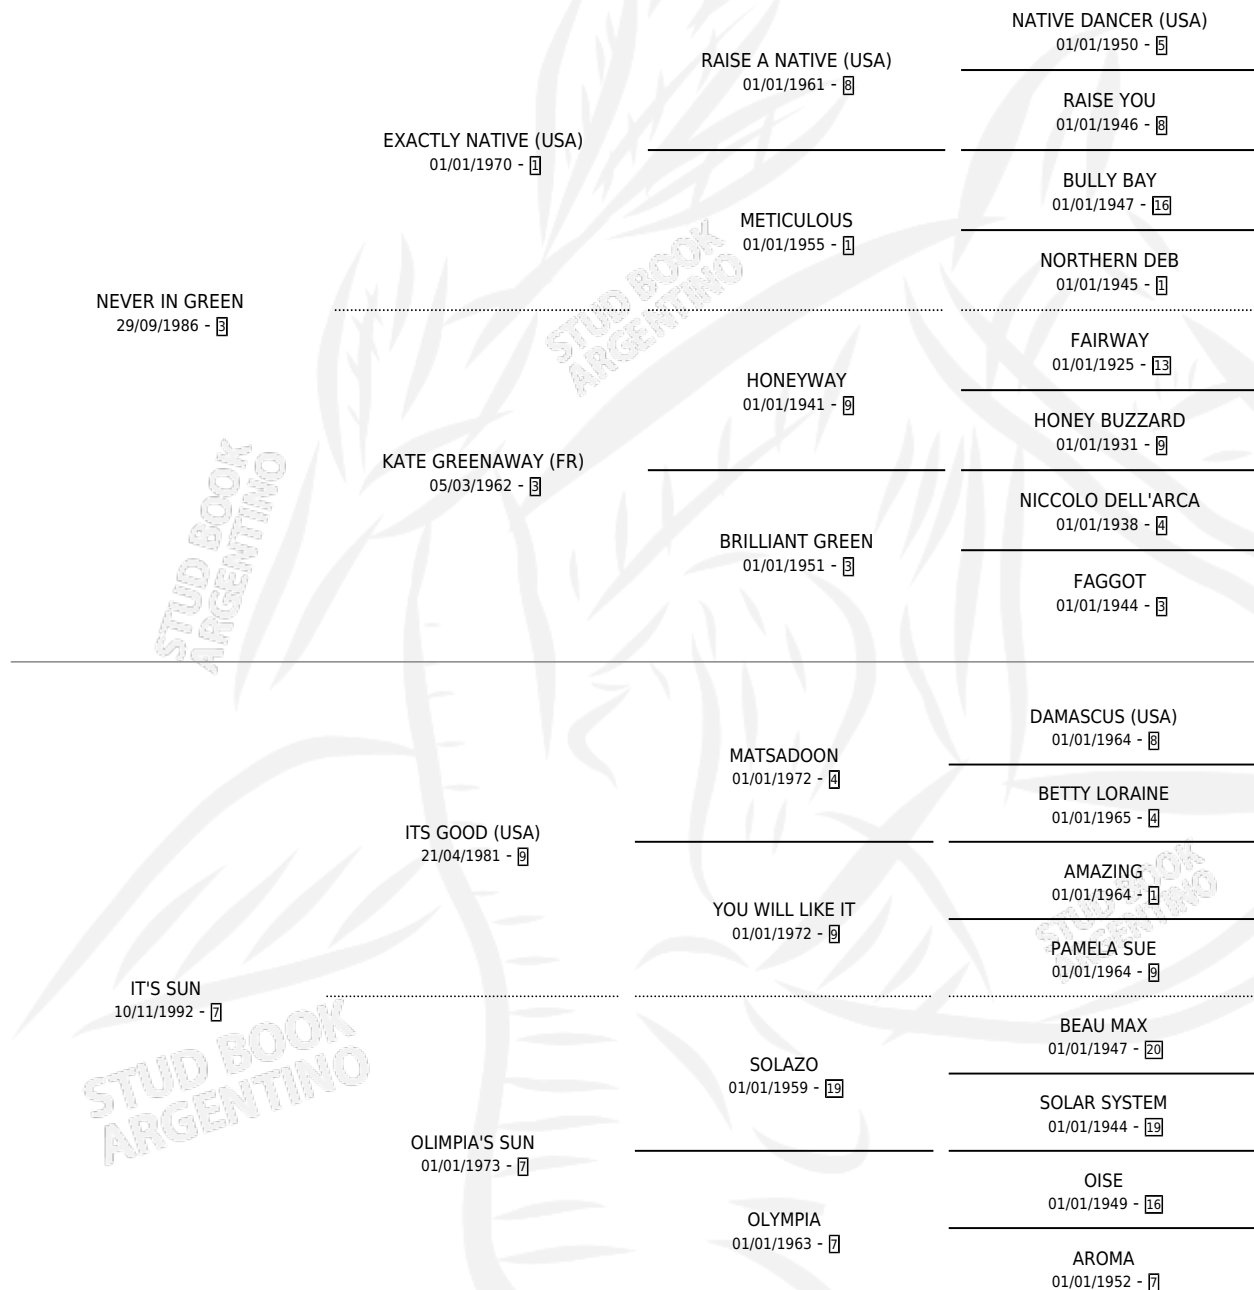

LA SOLE GREEN

por NEVER IN GREEN y IT'S SUN por ITS GOOD (USA)

Argentina · Hembra · Alazan · SP · 27/09/2002
Familia 7 · Volumen 38

ESTADO

TIPIFICACIÓN SANGUÍNEA	✓
TIPIFICACIÓN POR ADN	X
PASAPORTE	X
IDENTIFICACIÓN POR MICROCHIP	X
REPRODUCTOR	X

Lugar de nacimiento: Sueño Azul

Criador: Sin dato

PEDIGREE

LA SOLE GREEN

Datos oficiales del Stud Book Argentino

Documento generado el 14/05/2026

studbook.org.ar