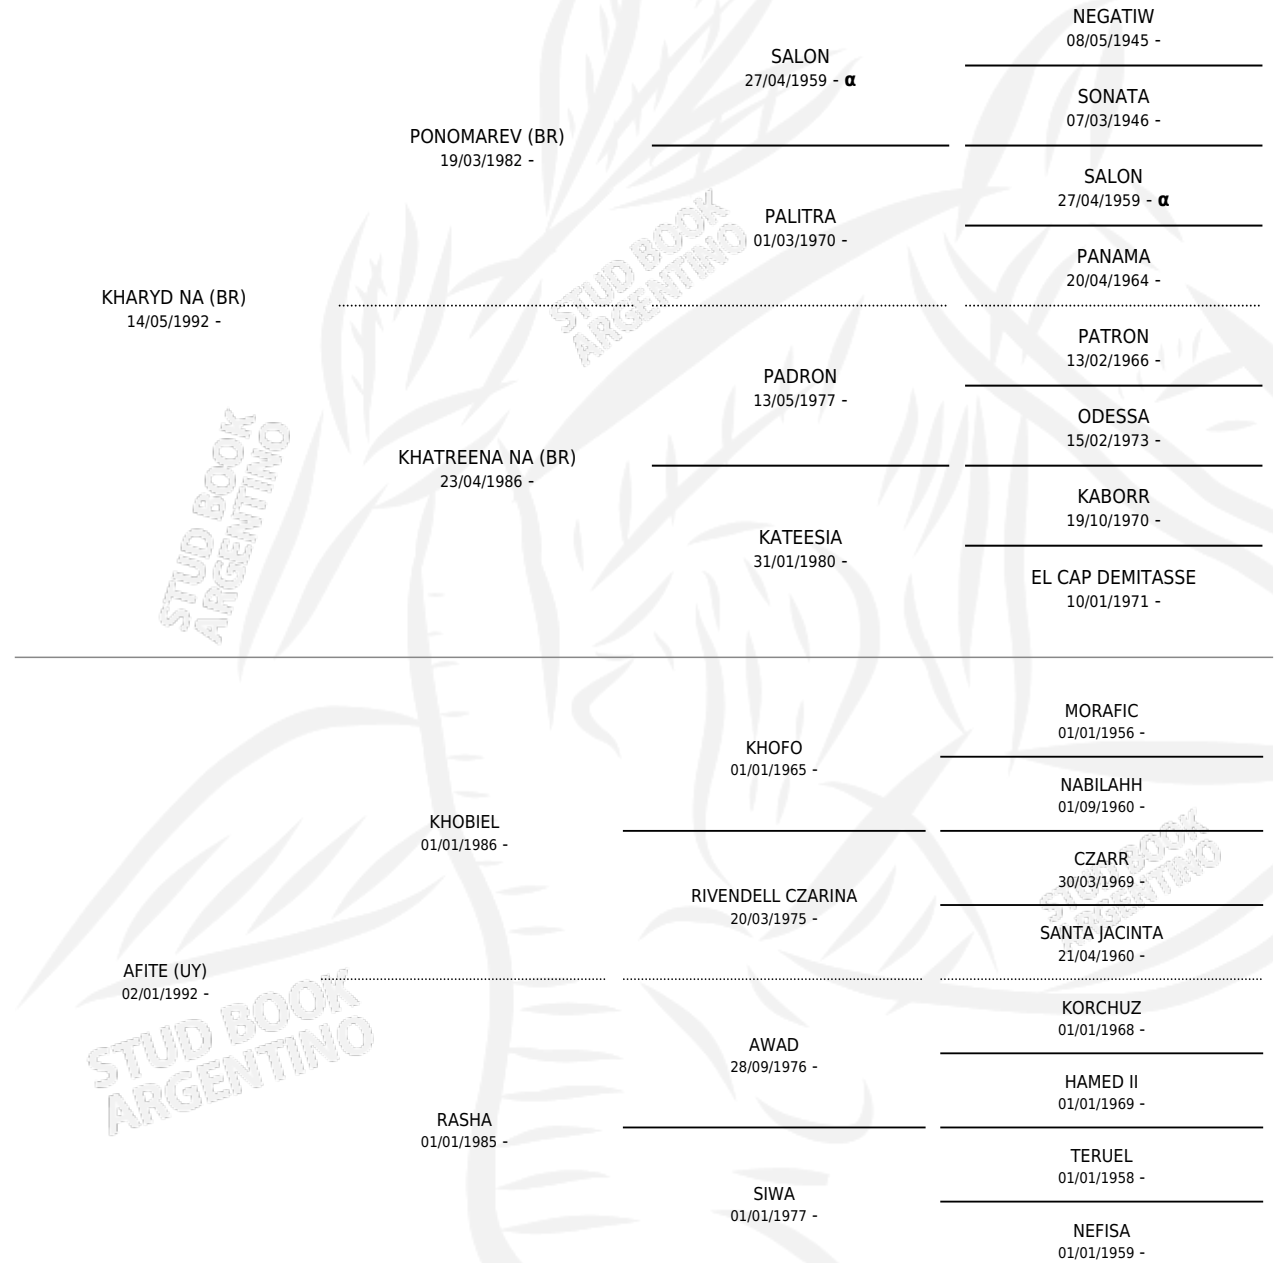

## ESTADO

TIPIFICACIÓN SANGUÍNEA	X
TIPIFICACIÓN POR ADN	X
PASAPORTE	X
IDENTIFICACIÓN POR MICROCHIP	X
REPRODUCTOR	X

**Lugar de nacimiento:** Mayed

**Criador:** Mayed Sa

## PEDIGREE

INBREEDING :  $\alpha$