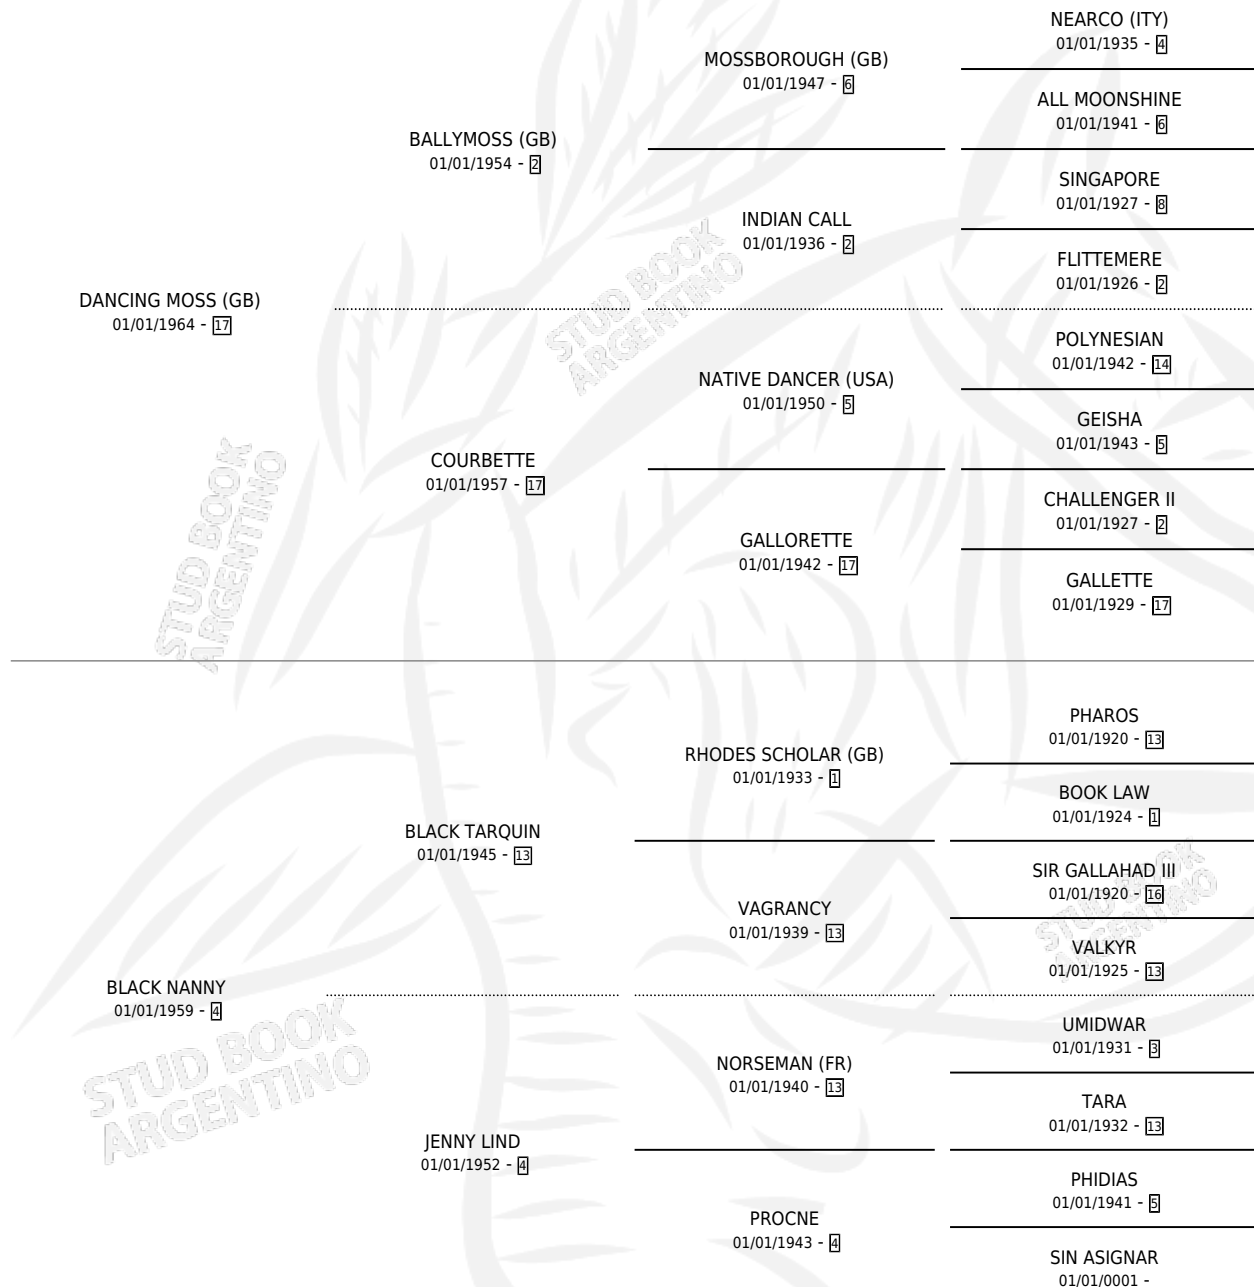

BLACKFISH

por **DANCING MOSS (GB)** y **BLACK NANNY** por **BLACK TARQUIN**

Argentina · Macho · Tordillo · SP · 26/09/1974
Familia 4-f · Volumen 28

ESTADO

TIPIFICACIÓN SANGUÍNEA	X
TIPIFICACIÓN POR ADN	X
PASAPORTE	X
IDENTIFICACIÓN POR MICROCHIP	X
REPRODUCTOR	X

Lugar de nacimiento: Campo particular

Criador: Sin dato

PEDIGREE