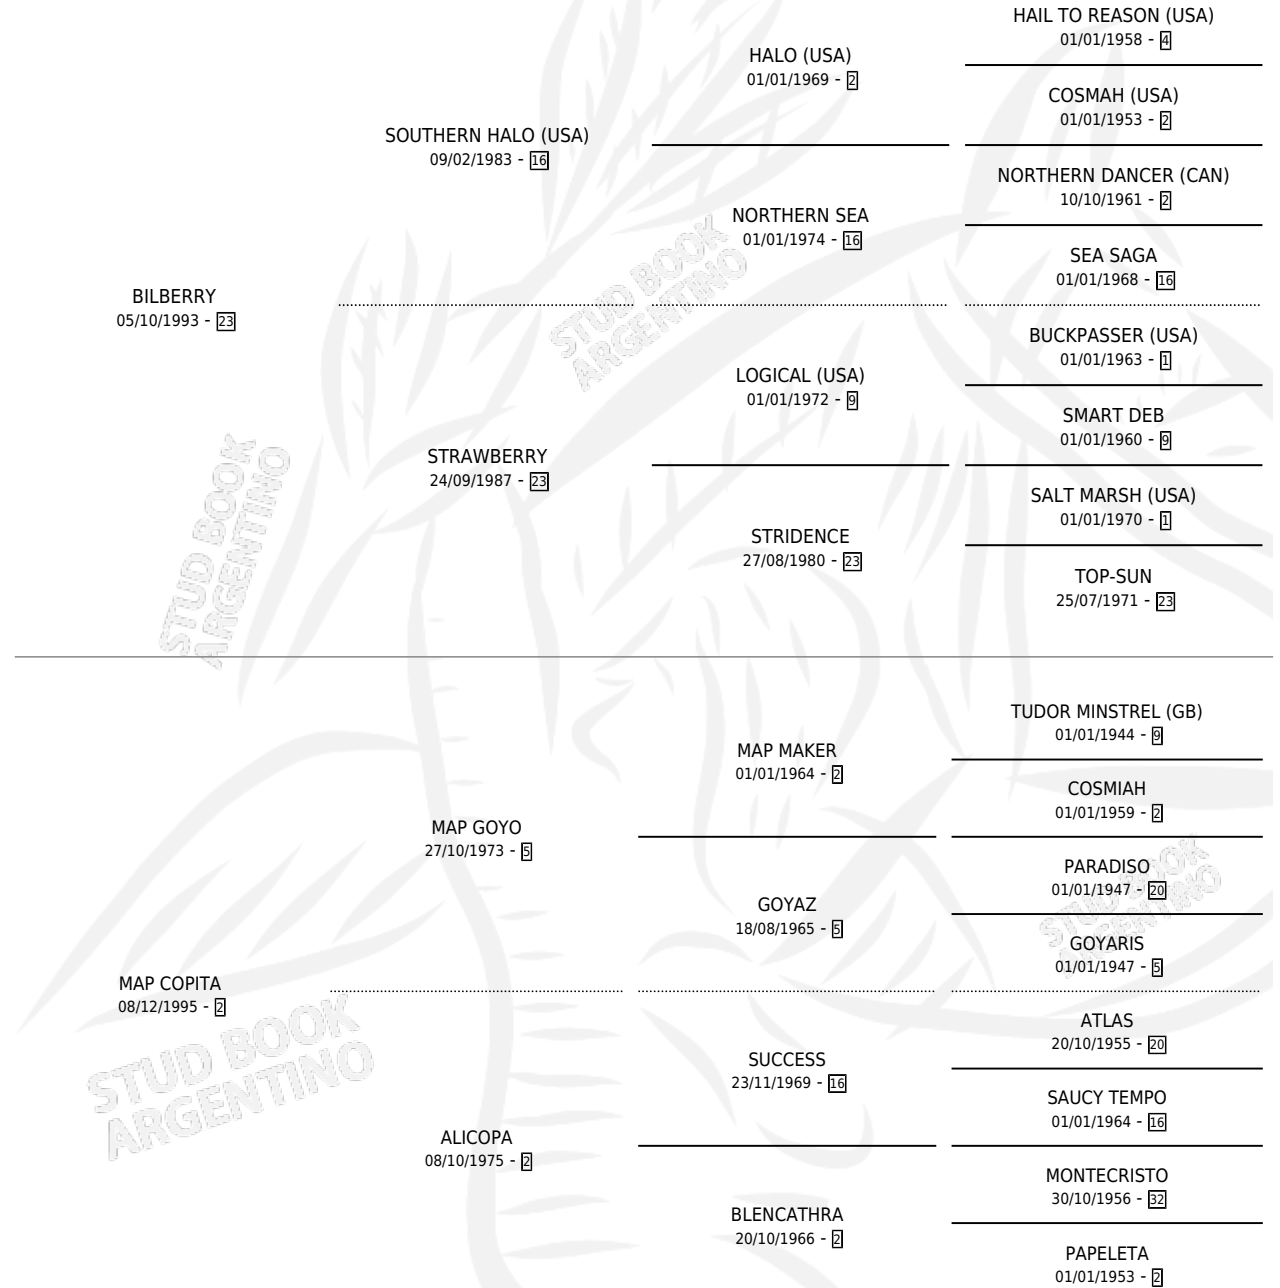

Lugar de nacimiento: Nahuel

Criador: Nahuel

~

HIJOS

	MACHOS	HEMBRAS
3 NACIERON	1	2

SIN ACTUACIONES

PEDIGREE

CAMPAÑA

Solo carreras oficiales de Argentina

POR EDAD

EDAD	CC	1°	2°	3°	4°	5°	NP	CLC	CLG	CLCG1	CLGG1	IMPORTE	GANANCIA / CC
2 AÑOS	1	0	0	0	0	1	0	0	0	0	0	\$0	\$0
3 AÑOS	8	1	0	2	2	2	1	0	0	0	0	\$17,230	\$2,154
5 AÑOS	6	1	0	0	0	2	3	0	0	0	0	\$17,280	\$2,880
6 AÑOS	4	1	1	0	2	0	0	0	0	0	0	\$22,590	\$5,648
TOTALES	19	3	1	2	4	5	4	0	0	0	0	\$57,100	\$3,005
%		15.8%	5.3%	10.5%	21.1%	26.3%	21.1%	0.0%	0.0%	0.0%	0.0%		

Ganadora de 3 carreras en La Plata - \$57,100, a los 3,5 y 6 años.

POR DISTANCIA

HIPODROMO	CC	1°	2°	3°	4°	5°	NP	CLC	CLG	CLCG1	CLGG1	IMPORTE
LA PLATA	14	3	1	1	4	2	3	0	0	0	0	\$54,200
1100 MTS	9	3	1	0	3	0	2	0	0	0	0	\$49,970
1200 MTS	3	0	0	1	1	0	1	0	0	0	0	\$2,640
1000 MTS	2	0	0	0	0	2	0	0	0	0	0	\$1,590
SAN ISIDRO	2	0	0	1	0	0	1	0	0	0	0	\$1,350
1000 MTS	1	0	0	0	0	0	1	0	0	0	0	\$0
1100 MTS	1	0	0	1	0	0	0	0	0	0	0	\$1,350
PALERMO	3	0	0	0	0	3	0	0	0	0	0	\$1,550
1000 MTS	3	0	0	0	0	3	0	0	0	0	0	\$1,550