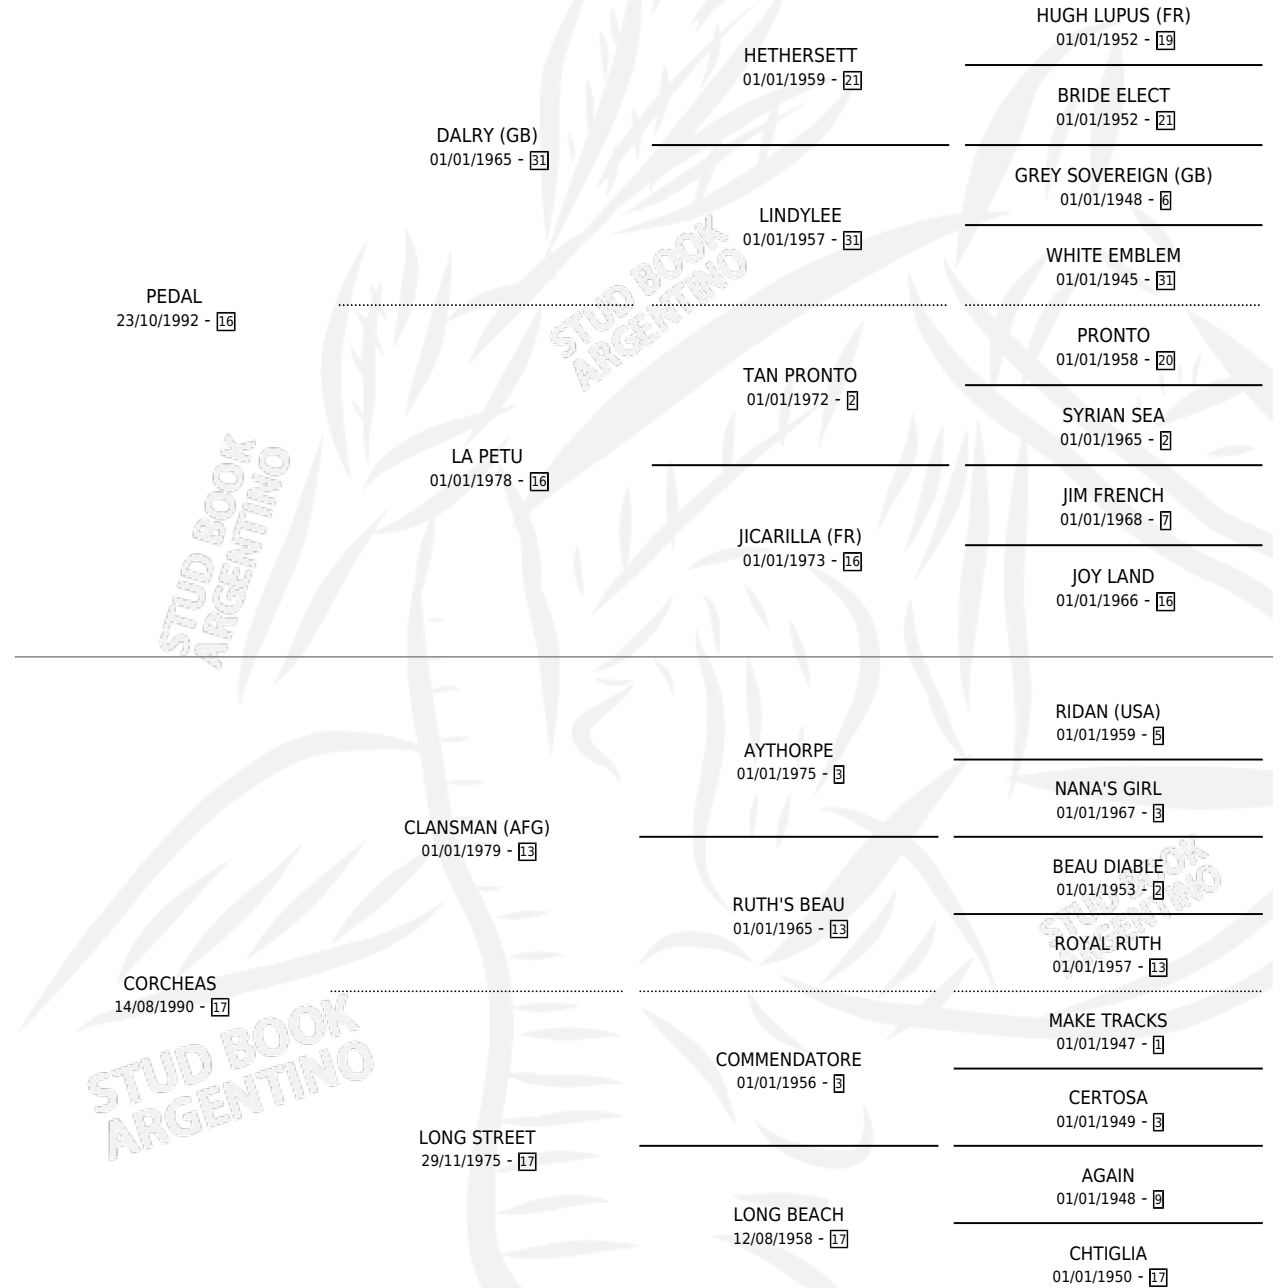

CARAI BAGUALA

por PEDAL y CORCHEAS por CLANSMAN (AFG)

Argentina · Hembra · Alazan · SP · 23/09/2002
Familia 17-a · Volumen 38

ESTADO

TIPIFICACIÓN SANGUÍNEA	✓
TIPIFICACIÓN POR ADN	X
PASAPORTE	X
IDENTIFICACIÓN POR MICROCHIP	X
REPRODUCTOR	X

Lugar de nacimiento: Carai Tuya

Criador: Sin dato

PEDIGREE

CARAI BAGUALA

Datos oficiales del Stud Book Argentino

Documento generado el 14/05/2026

studbook.org.ar