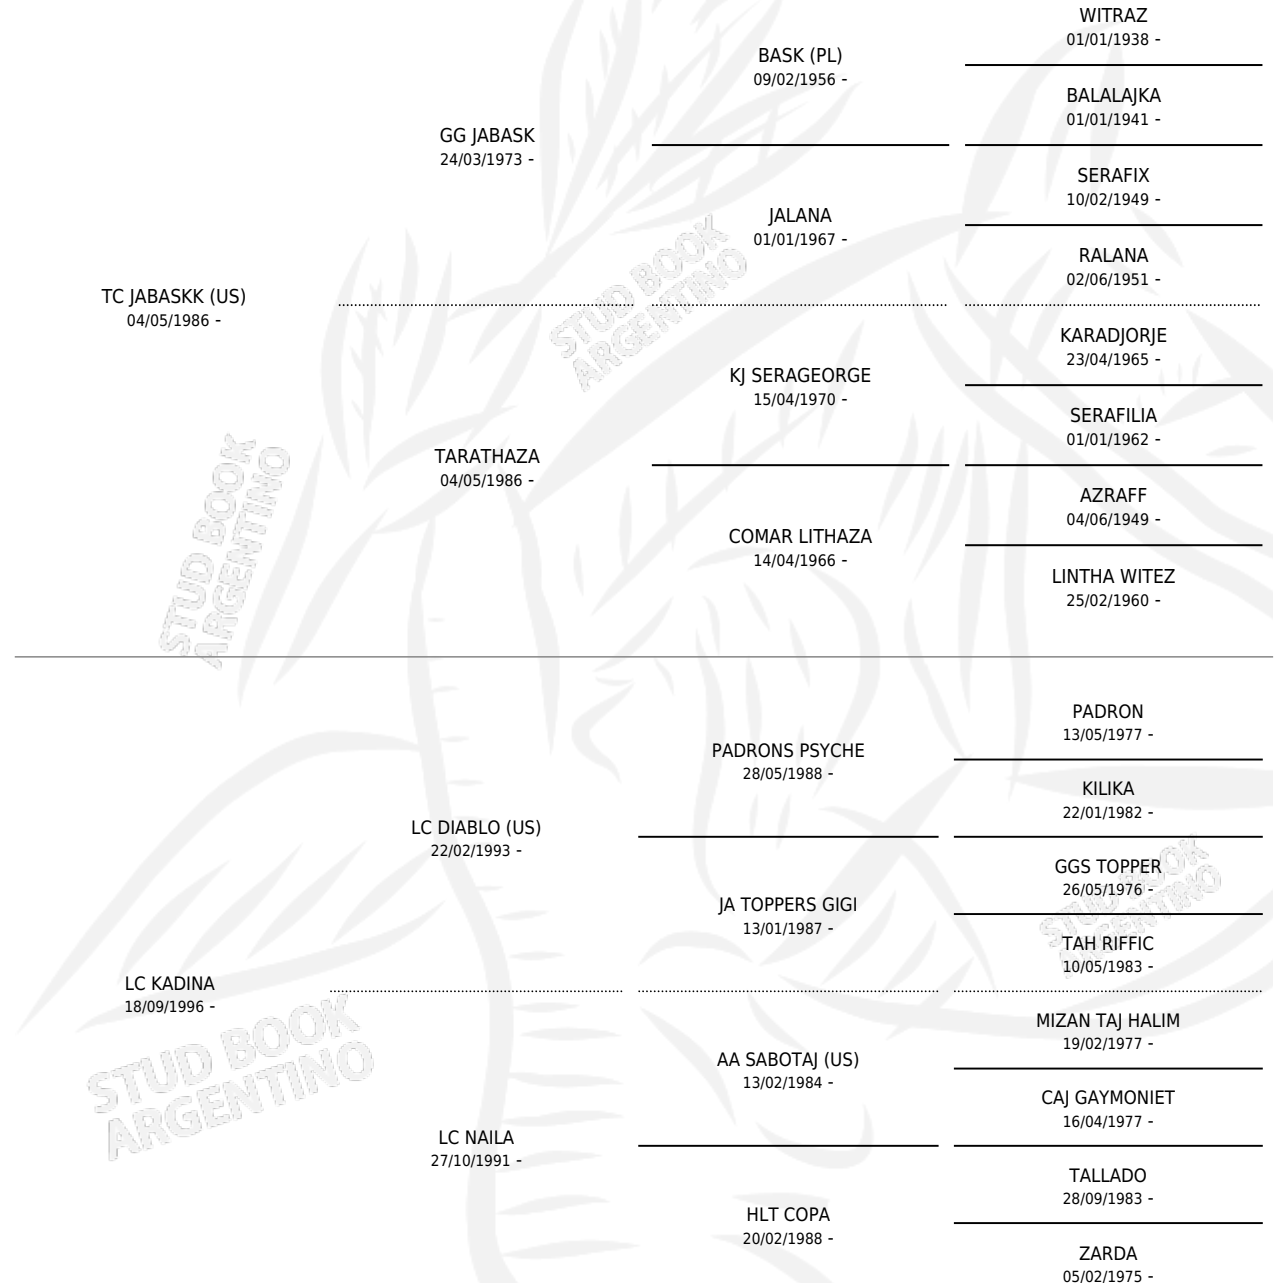

LC SERAPIO

por TC JABASKK (US) y LC KADINA por LC DIABLO (US)

Argentina · Macho · Zaino · AP · 20/10/2002
Familia · Volumen 38

ESTADO

TIPIFICACIÓN SANGUÍNEA	✓
TIPIFICACIÓN POR ADN	X
PASAPORTE	X
IDENTIFICACIÓN POR MICROCHIP	X
REPRODUCTOR	X

Lugar de nacimiento: La Catalina

Criador: La Catalina

PEDIGREE

LC SERAPIO

Datos oficiales del Stud Book Argentino

Documento generado el 09/05/2026

studbook.org.ar