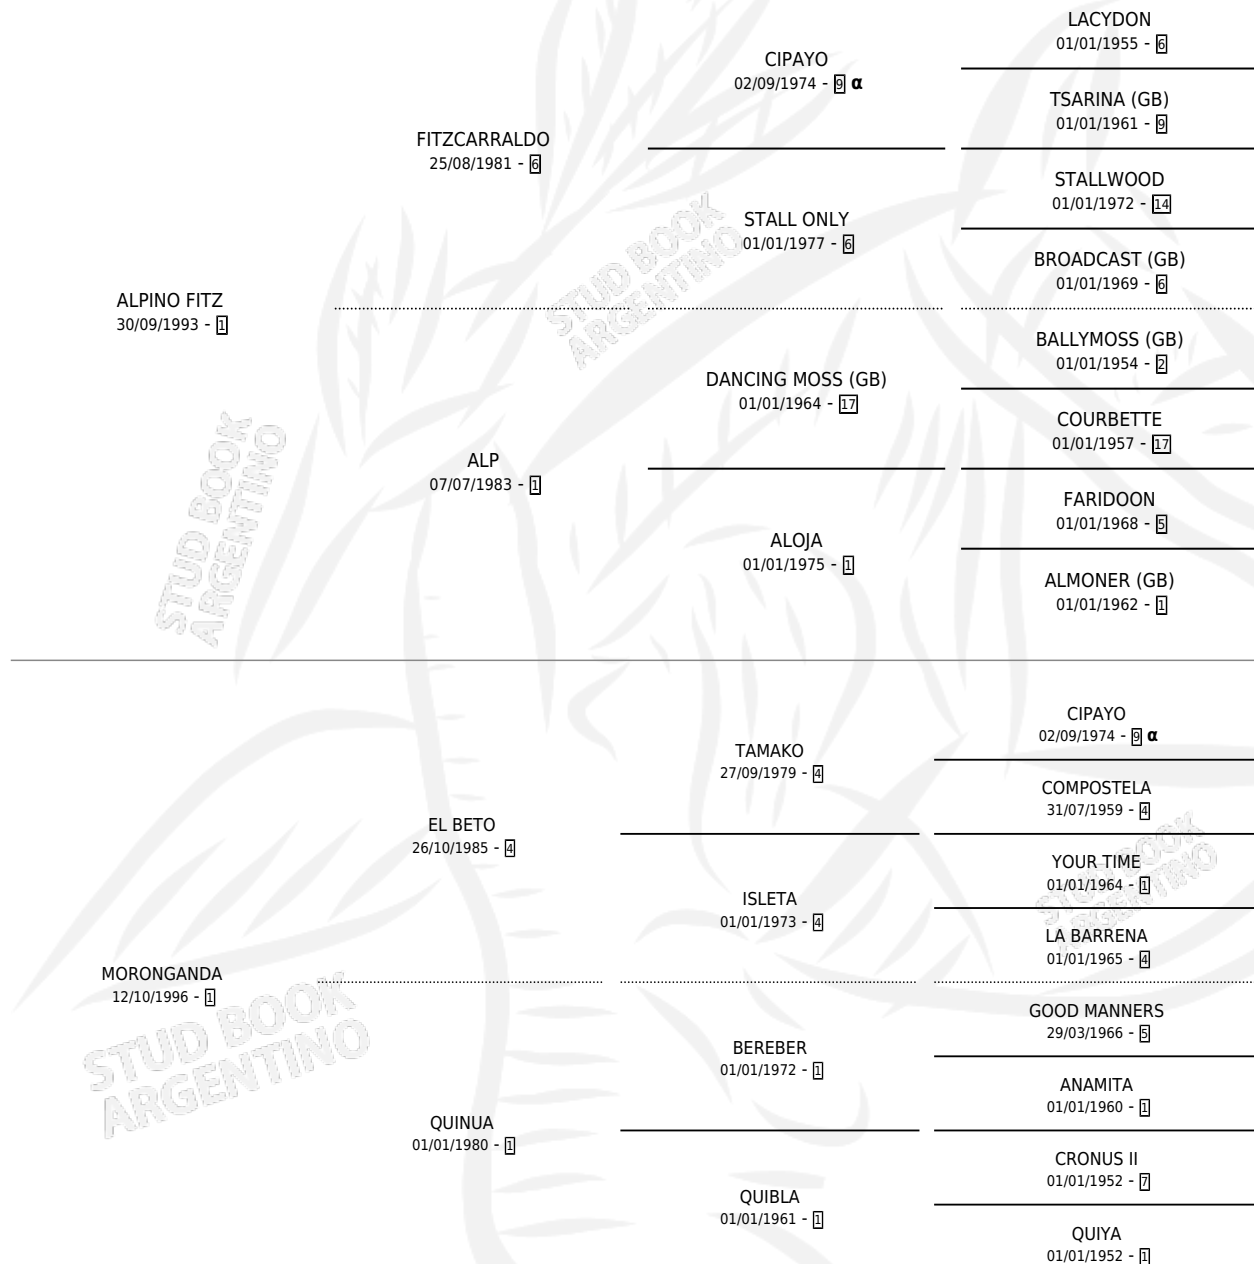

ALPINO GANDA

por ALPINO FITZ y MORONGANDA por EL BETO

Argentina · Macho · Zaino · SP · 01/10/2002
Familia 1-e · Volumen 38

ESTADO

TIPIFICACIÓN SANGUÍNEA	✓
TIPIFICACIÓN POR ADN	X
PASAPORTE	X
IDENTIFICACIÓN POR MICROCHIP	X
REPRODUCTOR	X

Lugar de nacimiento: Los Tres Vasquitos

Criador: Sin dato

PEDIGREE

INBREEDING : α

CAMPAÑA

Solo carreras oficiales de Argentina

POR EDAD

EDAD	CC	1°	2°	3°	4°	5°	NP	CLC	CLG	CLCG1	CLGG1	IMPORTE	GANANCIA / CC
3 AÑOS	7	1	2	0	1	0	3	0	0	0	0	\$15,400	\$2,200
4 AÑOS	2	0	0	1	0	0	1	0	0	0	0	\$2,250	\$1,125
5 AÑOS	7	1	1	1	1	1	2	0	0	0	0	\$17,000	\$2,429
6 AÑOS	10	1	2	1	0	0	6	0	0	0	0	\$30,850	\$3,085
TOTALES	26	3	5	3	2	1	12	0	0	0	0	\$65,500	\$2,519
%		11.5%	19.2%	11.5%	7.7%	3.8%	46.2%	0.0%	0.0%	0.0%	0.0%		

Ganador de 3 carreras en San Isidro - \$65,500, a los 3,5 y 6 años.

POR DISTANCIA

HIPODROMO	CC	1°	2°	3°	4°	5°	NP	CLC	CLG	CLCG1	CLGG1	IMPORTE
SAN ISIDRO	19	3	5	2	2	1	6	0	0	0	0	\$63,150
1400 MTS	18	3	5	2	2	1	5	0	0	0	0	\$63,150
1600 MTS	1	0	0	0	0	0	1	0	0	0	0	\$0
PALERMO	7	0	0	1	0	0	6	0	0	0	0	\$2,350
1400 MTS	6	0	0	1	0	0	5	0	0	0	0	\$2,350
1600 MTS	1	0	0	0	0	0	1	0	0	0	0	\$0