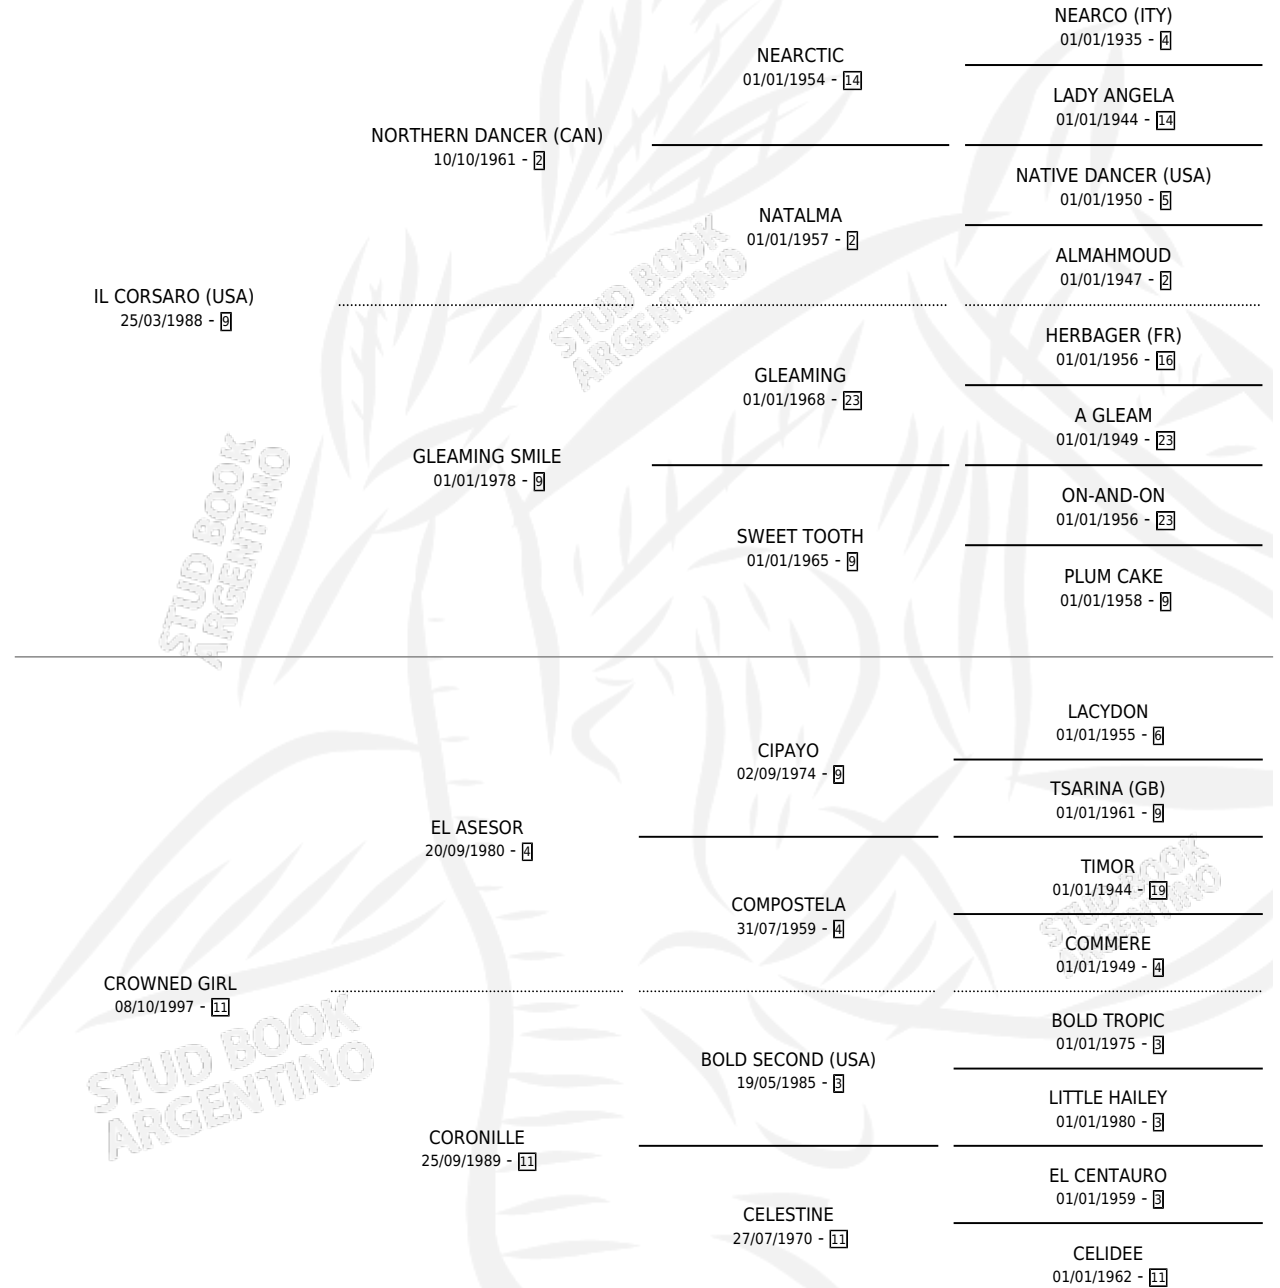

CROWN CORSA

por **IL CORSARO (USA)** y **CROWNED GIRL** por **EL ASESOR**

Argentina · Hembra · Zaino · SP · 29/09/2002
Familia 11-g · Volumen 38

ESTADO

TIPIFICACIÓN SANGUÍNEA	X
TIPIFICACIÓN POR ADN	✓
PASAPORTE	X
IDENTIFICACIÓN POR MICROCHIP	X
REPRODUCTOR	✓

Lugar de nacimiento: El Tala
Criador: Crespo Felix Eduardo

~

HIJOS

	MACHOS	HEMBRAS
3 NACIERON	3	0
3 CORRIERON	3	0
2 GANARON	2	0
0 GANADORES CL	0 GANADORES GR	0 GANADORES G1

PEDIGREE

CAMPAÑA

Solo carreras oficiales de Argentina