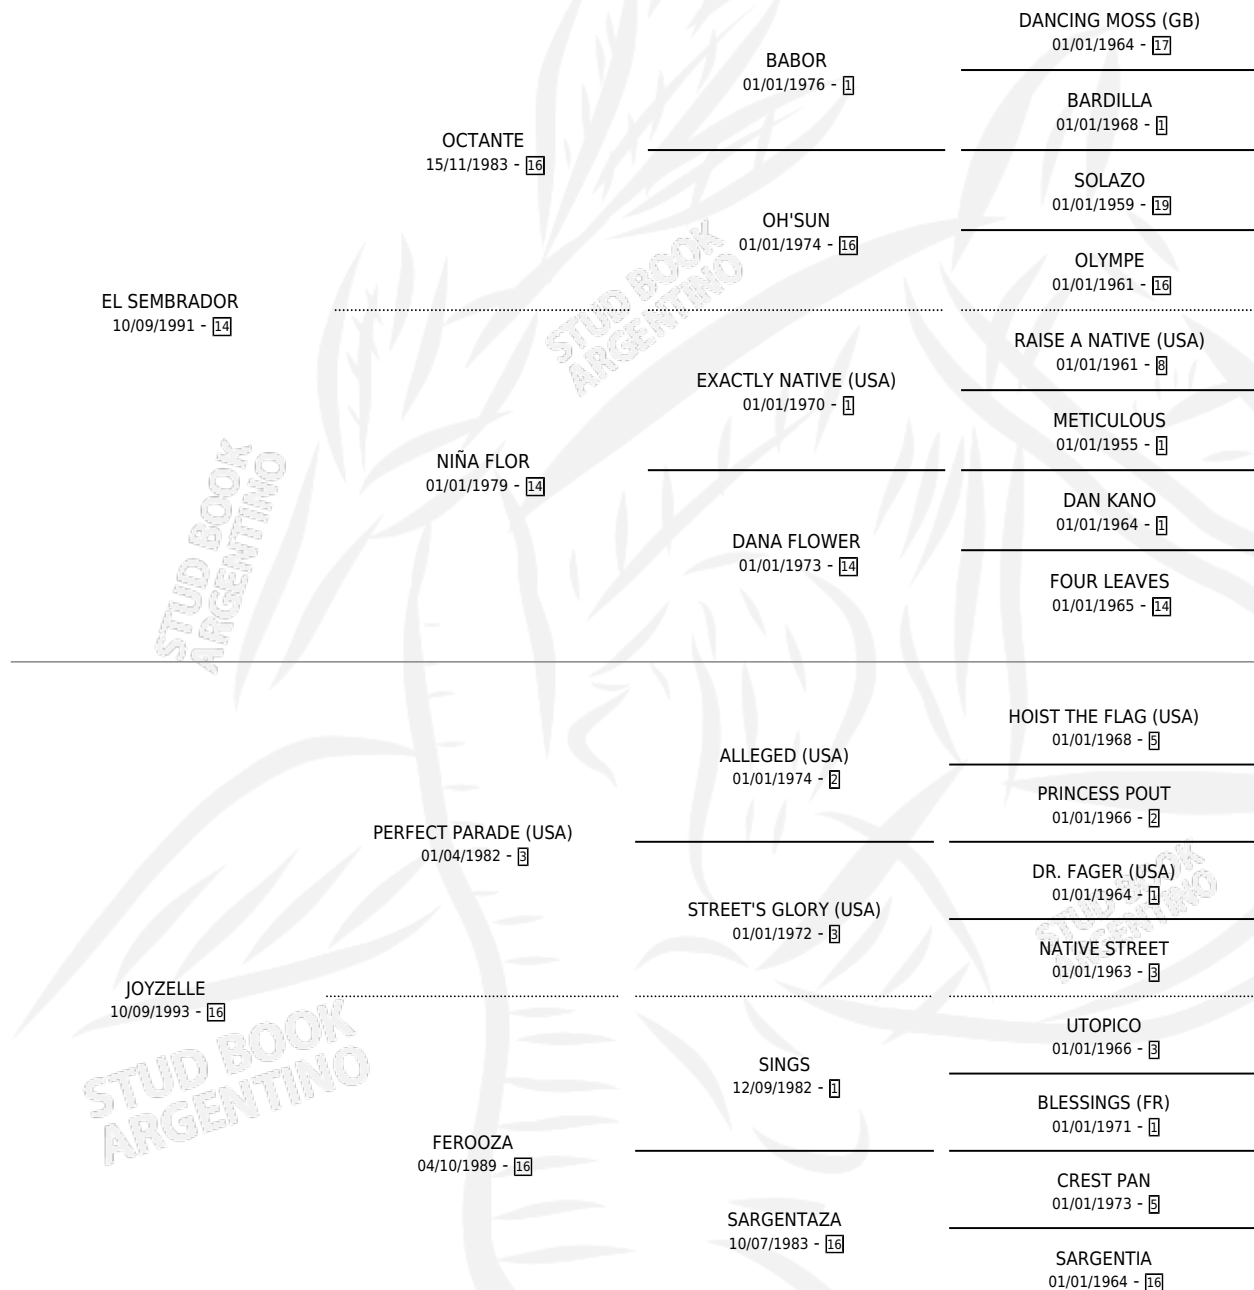

LA JOYZE

por **EL SEMBRADOR** y **JOYZELLE** por **PERFECT PARADE**
(USA)

Argentina · Hembra · Zaino Doradillo · SP · 05/10/2002
Familia 16-e · Volumen 38

ESTADO

TIPIFICACIÓN SANGUÍNEA	✓
TIPIFICACIÓN POR ADN	✓
PASAPORTE	X
IDENTIFICACIÓN POR MICROCHIP	X
REPRODUCTOR	✓

Lugar de nacimiento: El Tala
Criador: Crespo Felix Eduardo

~

HIJOS

	MACHOS	HEMBRAS
8 NACIERON	3	5
6 CORRIERON	2	4
3 GANARON	0	3

0	0	0
GANADORES CL	GANADORES GR	GANADORES G1

PEDIGREE

CAMPAÑA

Solo carreras oficiales de Argentina