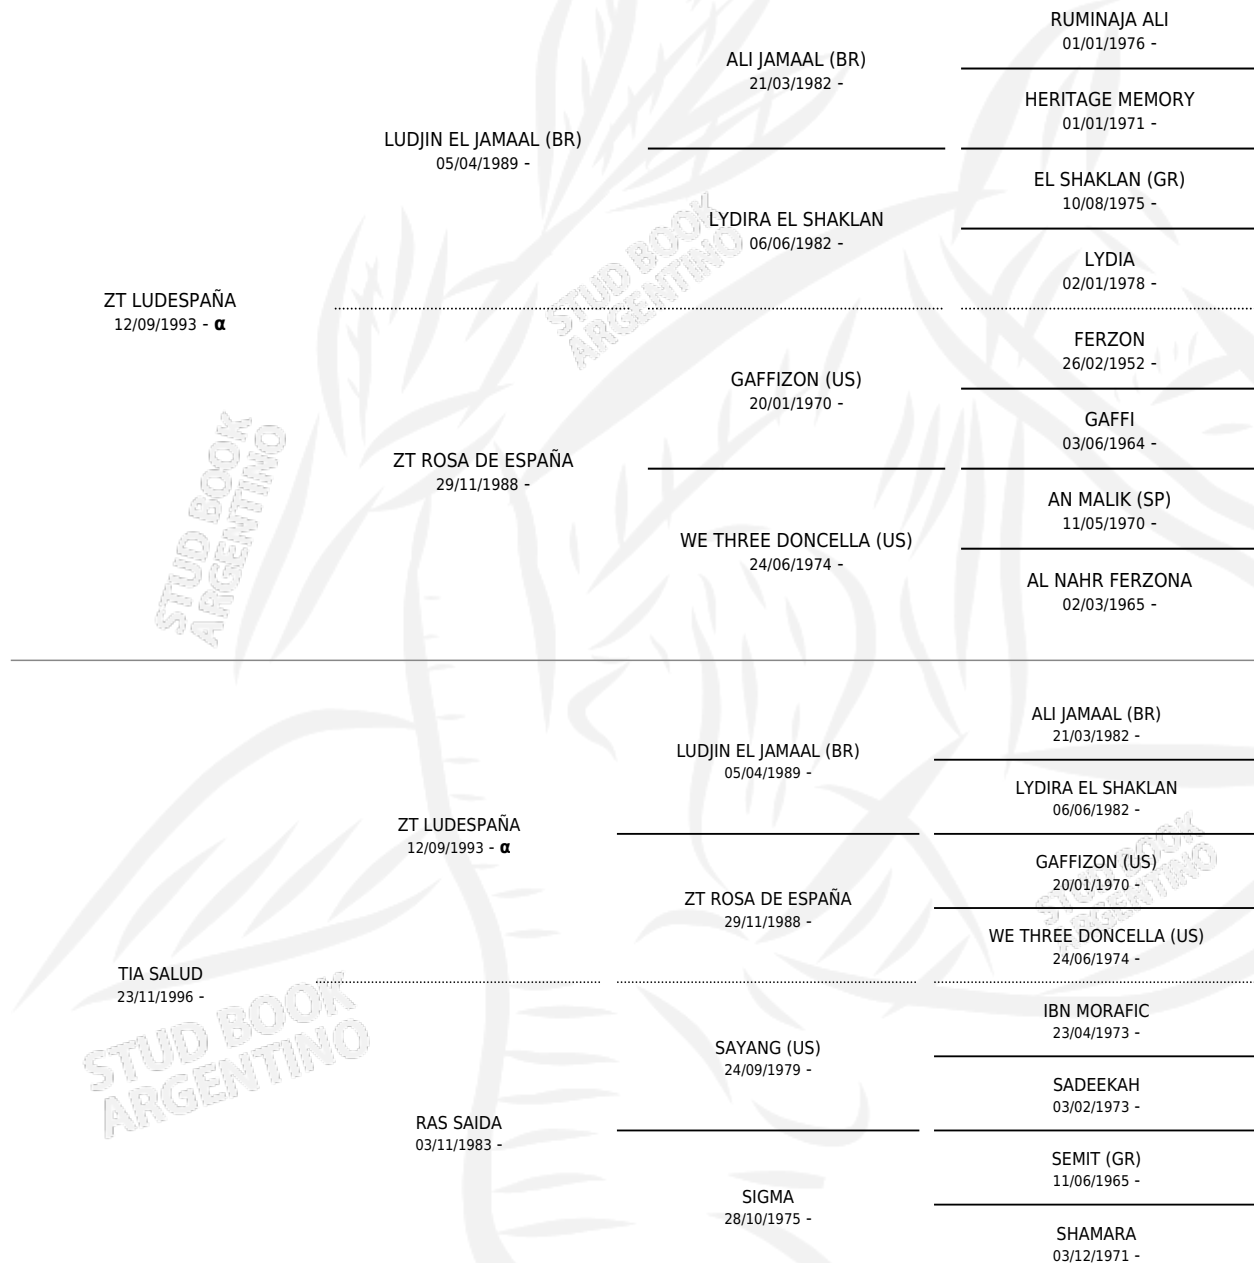

TIO HIPPIE

por ZT LUDESPAÑA y TIA SALUD por ZT LUDESPAÑA

Argentina · Macho · Alazan · AP · 21/09/2002
Familia · Volumen 38

ESTADO

TIPIFICACIÓN SANGUÍNEA	X
TIPIFICACIÓN POR ADN	X
PASAPORTE	X
IDENTIFICACIÓN POR MICROCHIP	X
REPRODUCTOR	X

Lugar de nacimiento: Tio Pancho
Criador: Braun Blaquier Magdalena

PEDIGREE

INBREEDING : α

TIO HIPPIE

Datos oficiales del Stud Book Argentino

Documento generado el 11/05/2026

studbook.org.ar