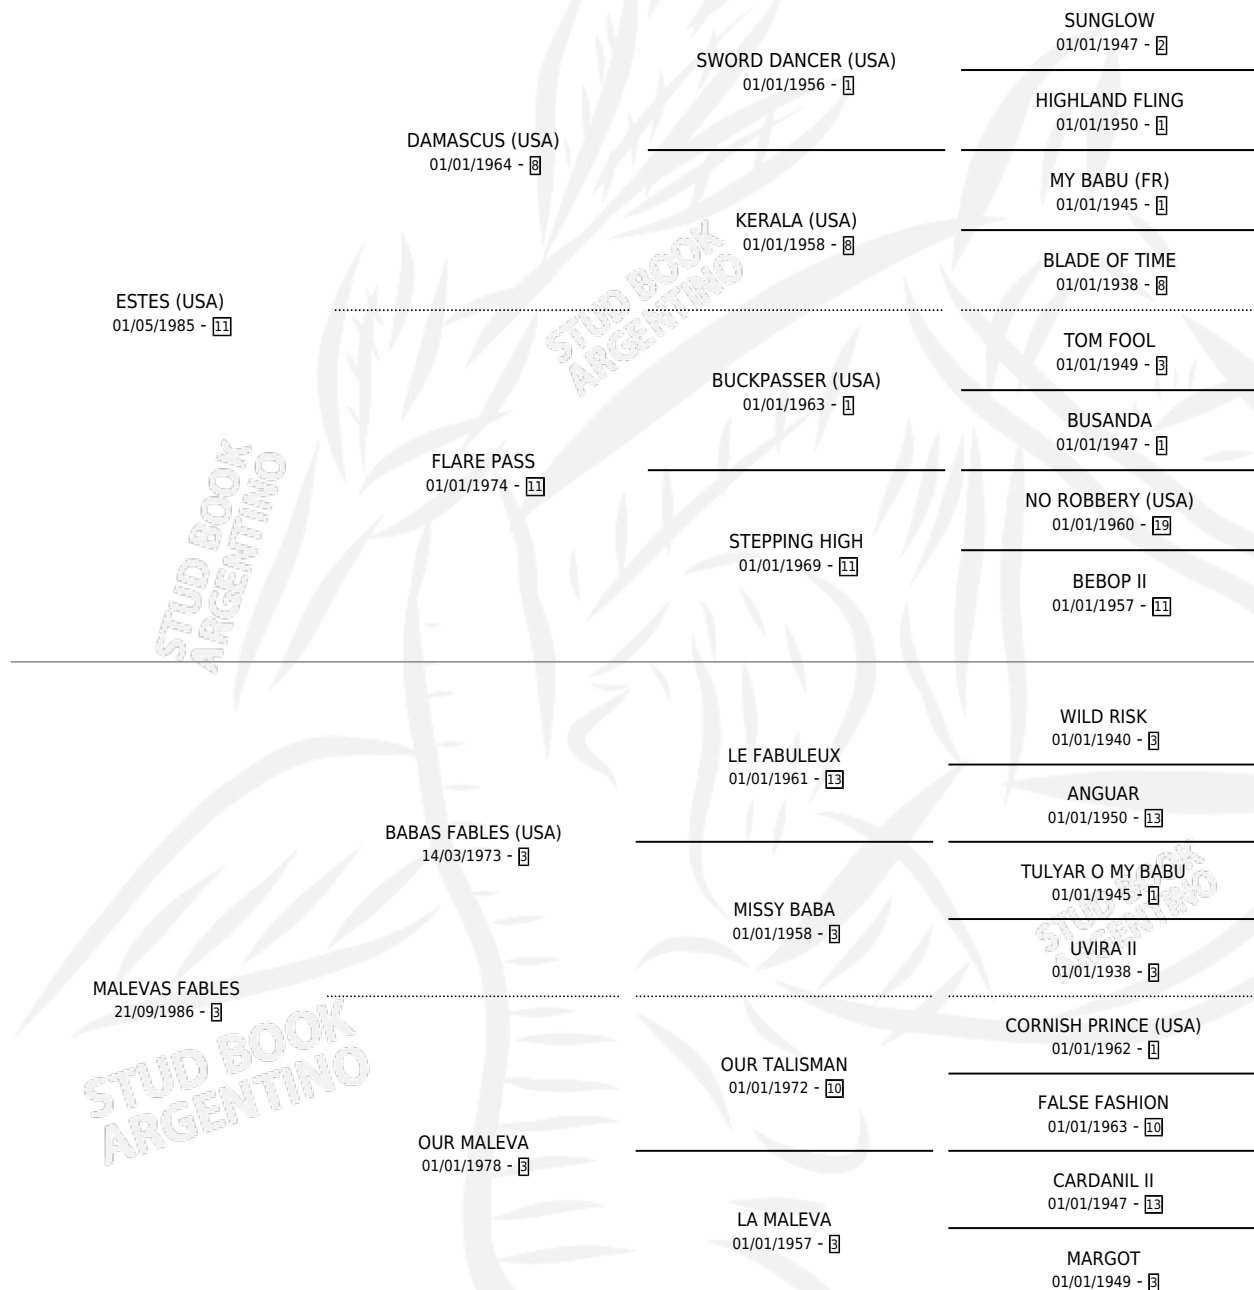

ES MALEVA

por ESTES (USA) y MALEVAS FABLES por BABAS FABLES (USA)

Argentina · Hembra · Zaino Colorado · SP · 22/09/2002
Familia 3-h · Volumen 38

ESTADO

TIPIFICACIÓN SANGUÍNEA	X
TIPIFICACIÓN POR ADN	X
PASAPORTE	X
IDENTIFICACIÓN POR MICROCHIP	X
REPRODUCTOR	X

Lugar de nacimiento: Masama

Criador: Jaguel Grande

PEDIGREE