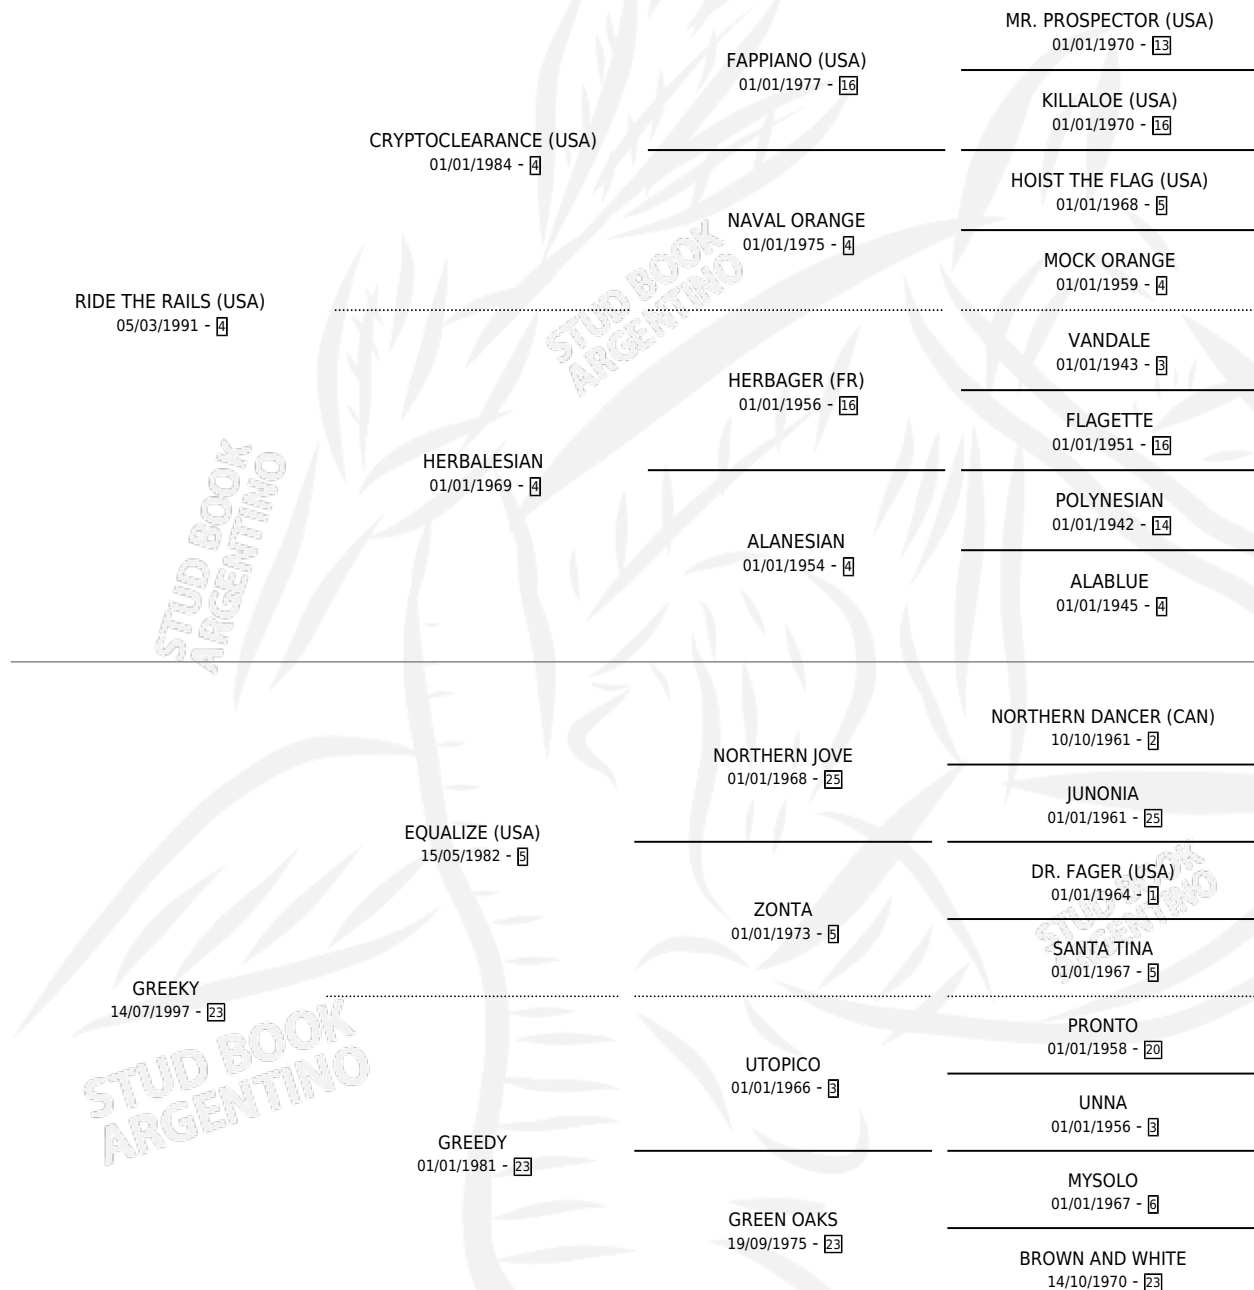

GREY

por **RIDE THE RAILS (USA)** y **GREEKY** por **EQUALIZE (USA)**

Argentina · Hembra · Zaino Negro · SP · 14/09/2002
Familia 23-a · Volumen 38

ESTADO

TIPIFICACIÓN SANGUÍNEA	✓
TIPIFICACIÓN POR ADN	✓
PASAPORTE	X
IDENTIFICACIÓN POR MICROCHIP	X
REPRODUCTOR	✓

Lugar de nacimiento: Abolengo

Criador: Abolengo

~

HIJOS

	MACHOS	HEMBRAS
4 NACIERON	3	1
1 CORRIERON	1	0

SIN ACTUACIONES

PEDIGREE