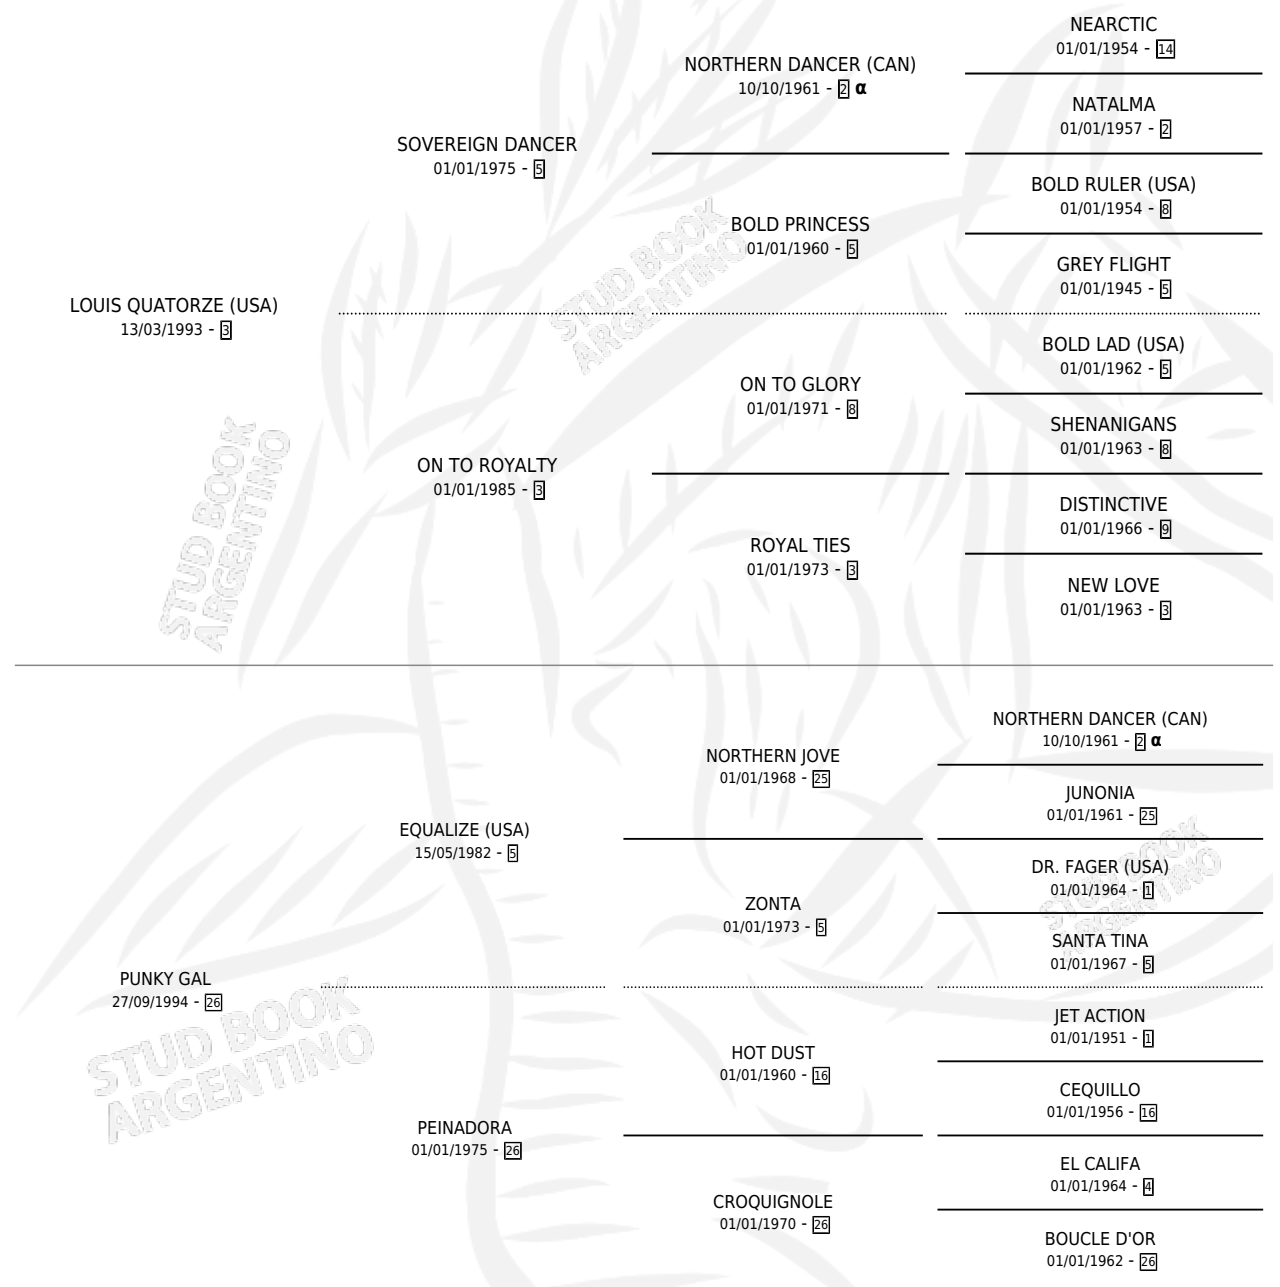

Lugar de nacimiento: Orilla Del Monte
Criador: Sin dato

~

HIJOS

	MACHOS	HEMBRAS
2 NACIERON	0	2
2 CORRIERON	0	2
1 GANARON	0	1
0 GANADORES CL	0 GANADORES GR	0 GANADORES G1

PEDIGREE

INBREEDING : α

CAMPAÑA

Solo carreras oficiales de Argentina