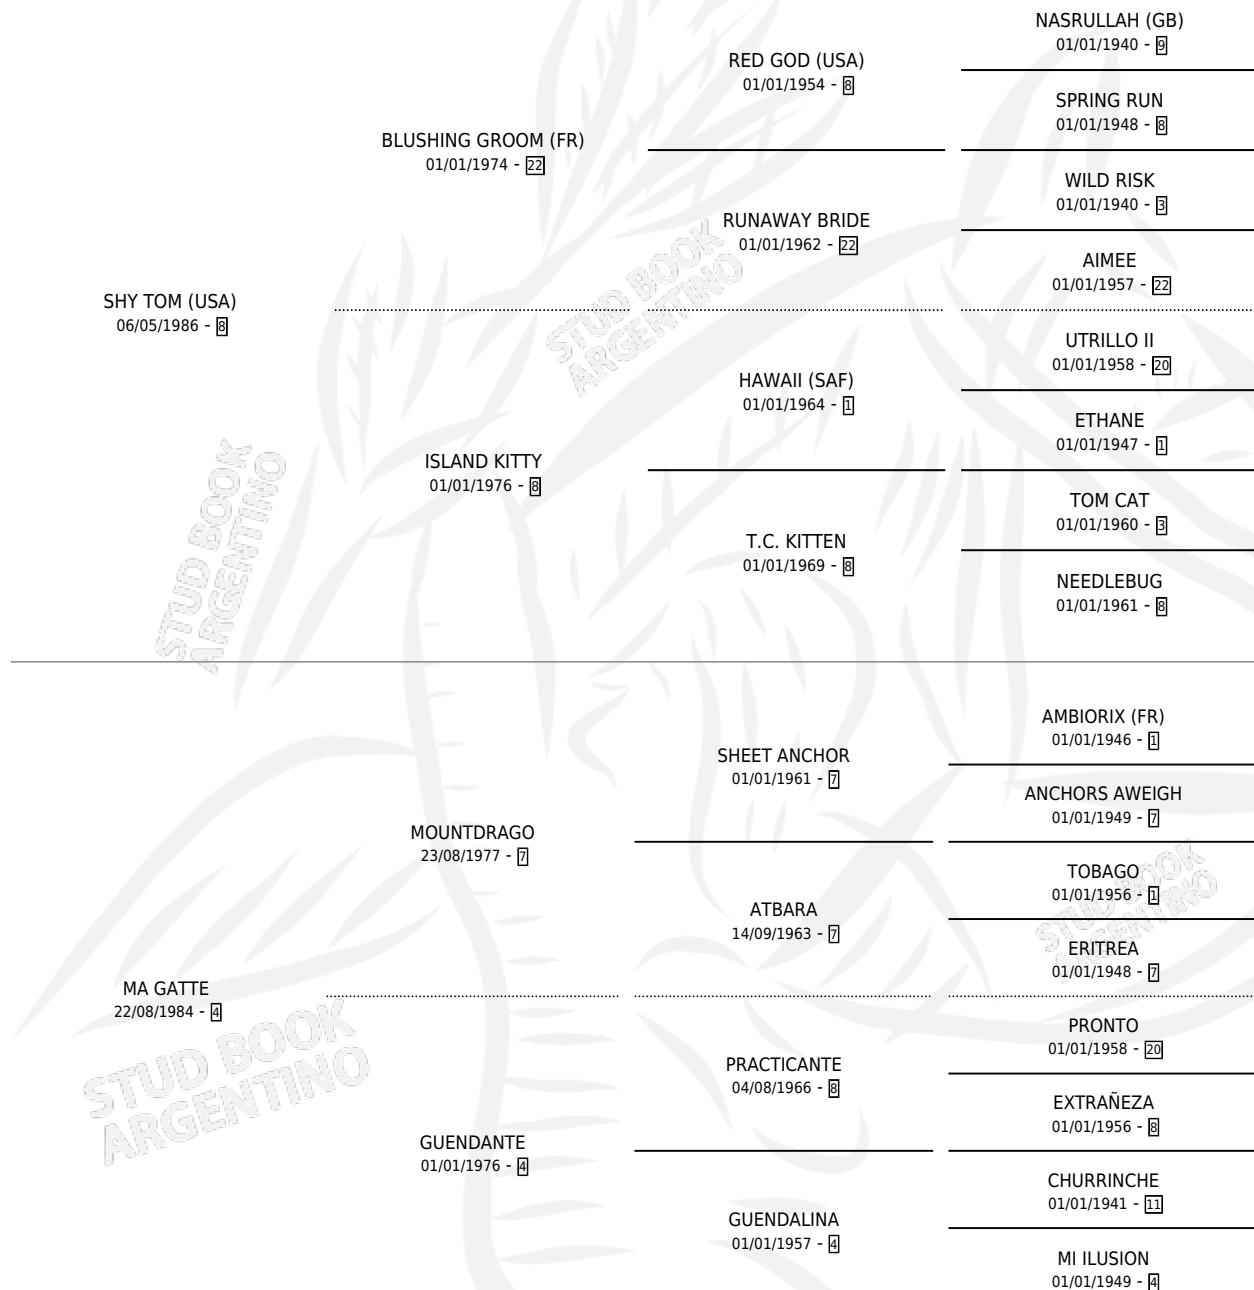

Lugar de nacimiento: Campo particular

Criador: Sin dato

~

HIJOS

	MACHOS	HEMBRAS
6 NACIERON	4	2
1 CORRIERON	0	1
1 GANARON	0	1
0 GANADORES CL	0 GANADORES GR	0 GANADORES G1

PEDIGREE

CAMPAÑA

Solo carreras oficiales de Argentina