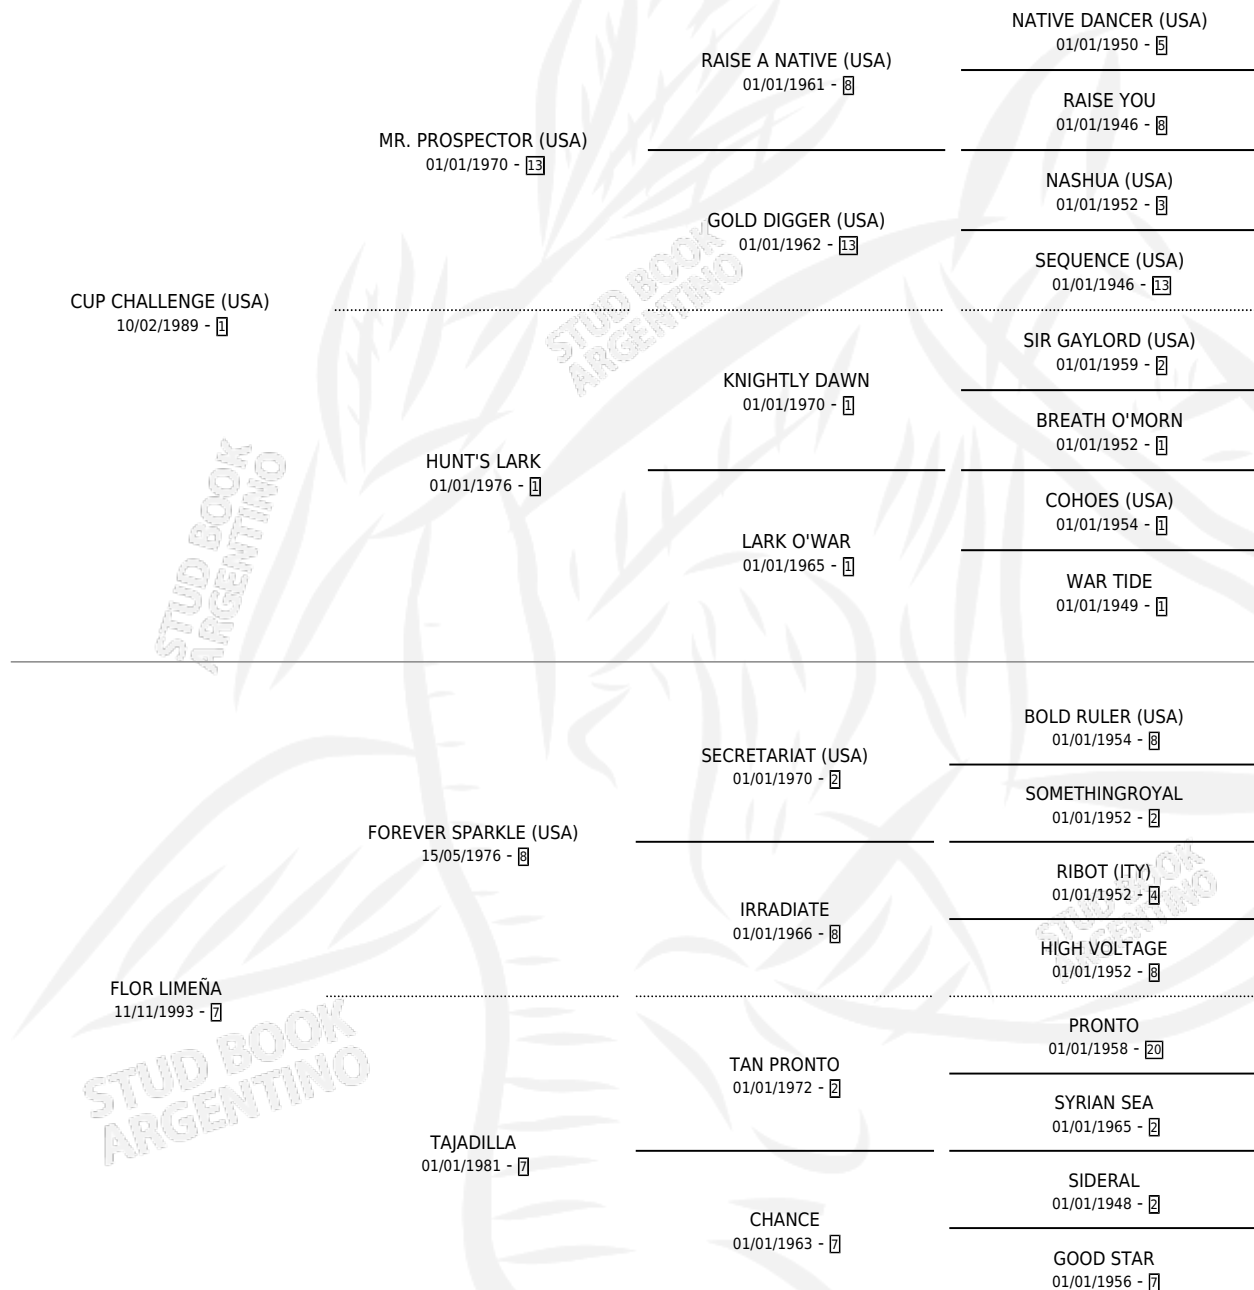

CHABUCA LIMEÑA

por CUP CHALLENGE (USA) y FLOR LIMEÑA por FOREVER SPARKLE (USA)

Argentina · Hembra · Tordillo · SP · 23/10/2002
Familia 7 · Volumen 38

ESTADO

TIPIFICACIÓN SANGUÍNEA	✓
TIPIFICACIÓN POR ADN	✓
PASAPORTE	X
IDENTIFICACIÓN POR MICROCHIP	X
REPRODUCTOR	✓

Lugar de nacimiento: Rancho Lujan
Criador: Sin dato

~

HIJOS

	MACHOS	HEMBRAS
5 NACIERON	2	3
1 CORRIERON	1	0

SIN ACTUACIONES

PEDIGREE

CAMPAÑA

Solo carreras oficiales de Argentina