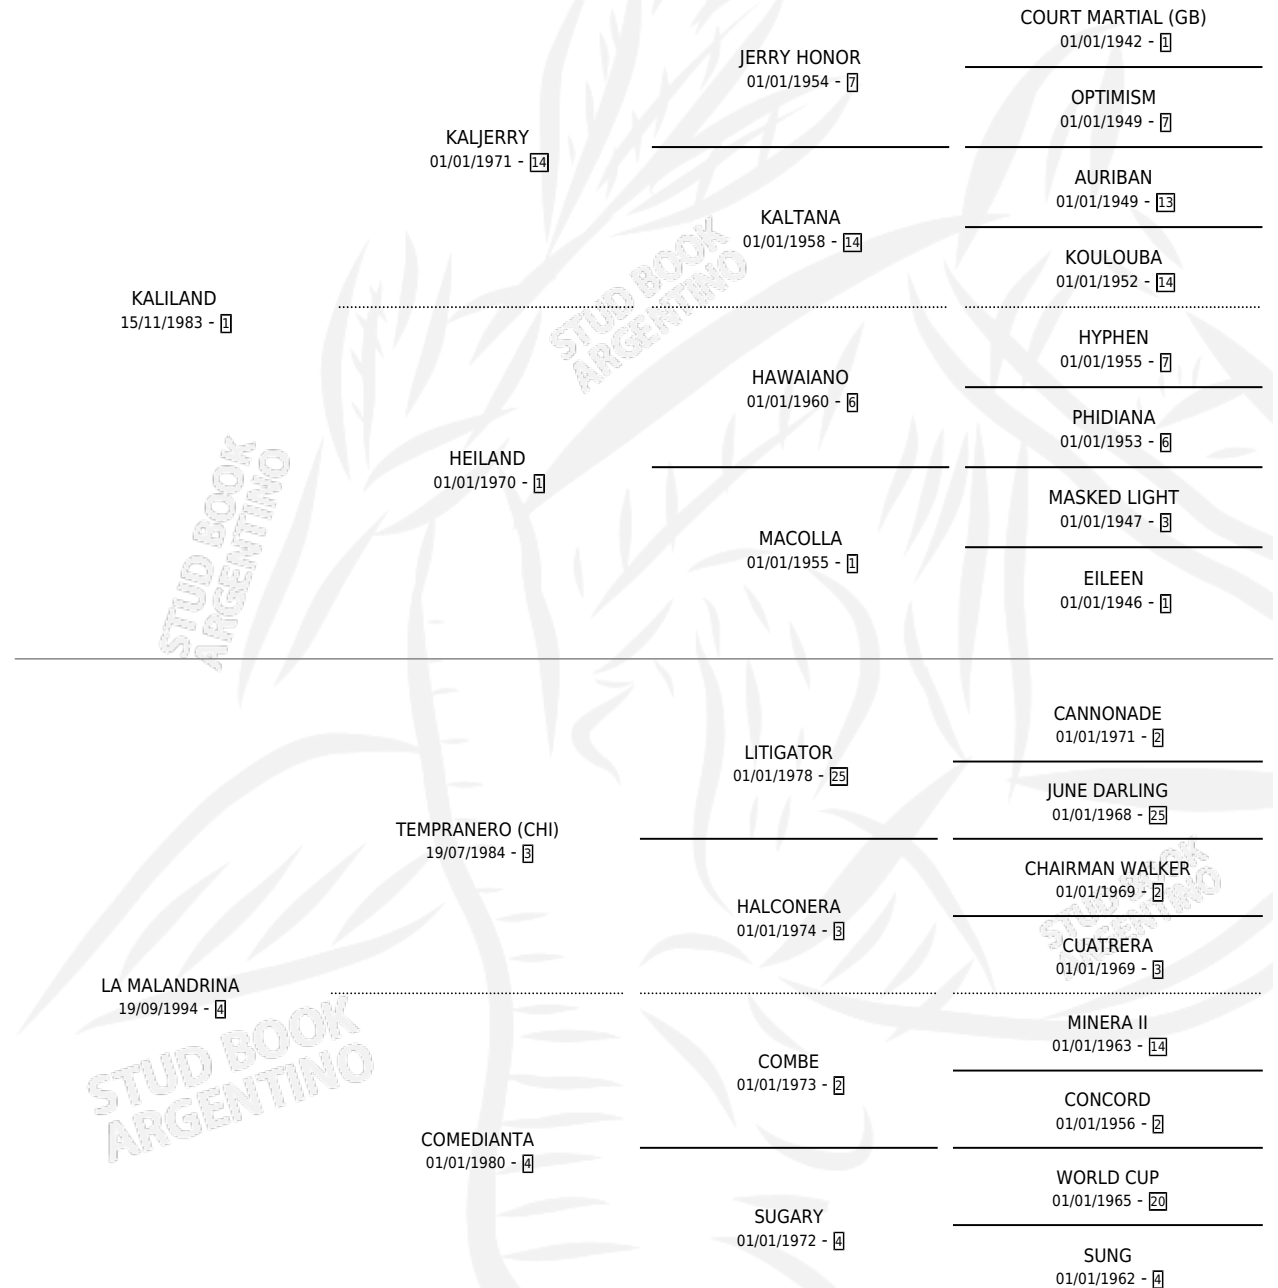

COTA KALI

por KALILAND y LA MALANDRINA por TEMPRANERO (CHI)

Argentina · Hembra · Zaino · SP · 03/10/2002
Familia 4-p · Volumen 38

ESTADO

TIPIFICACIÓN SANGUÍNEA	✓
TIPIFICACIÓN POR ADN	✓
PASAPORTE	X
IDENTIFICACIÓN POR MICROCHIP	X
REPRODUCTOR	✓

Lugar de nacimiento: Lonquimay
Criador: Sin dato

~

HIJOS

	MACHOS	HEMBRAS
1 NACIERON	1	0
1 CORRIERON	1	0

SIN ACTUACIONES

PEDIGREE

CAMPAÑA

Solo carreras oficiales de Argentina