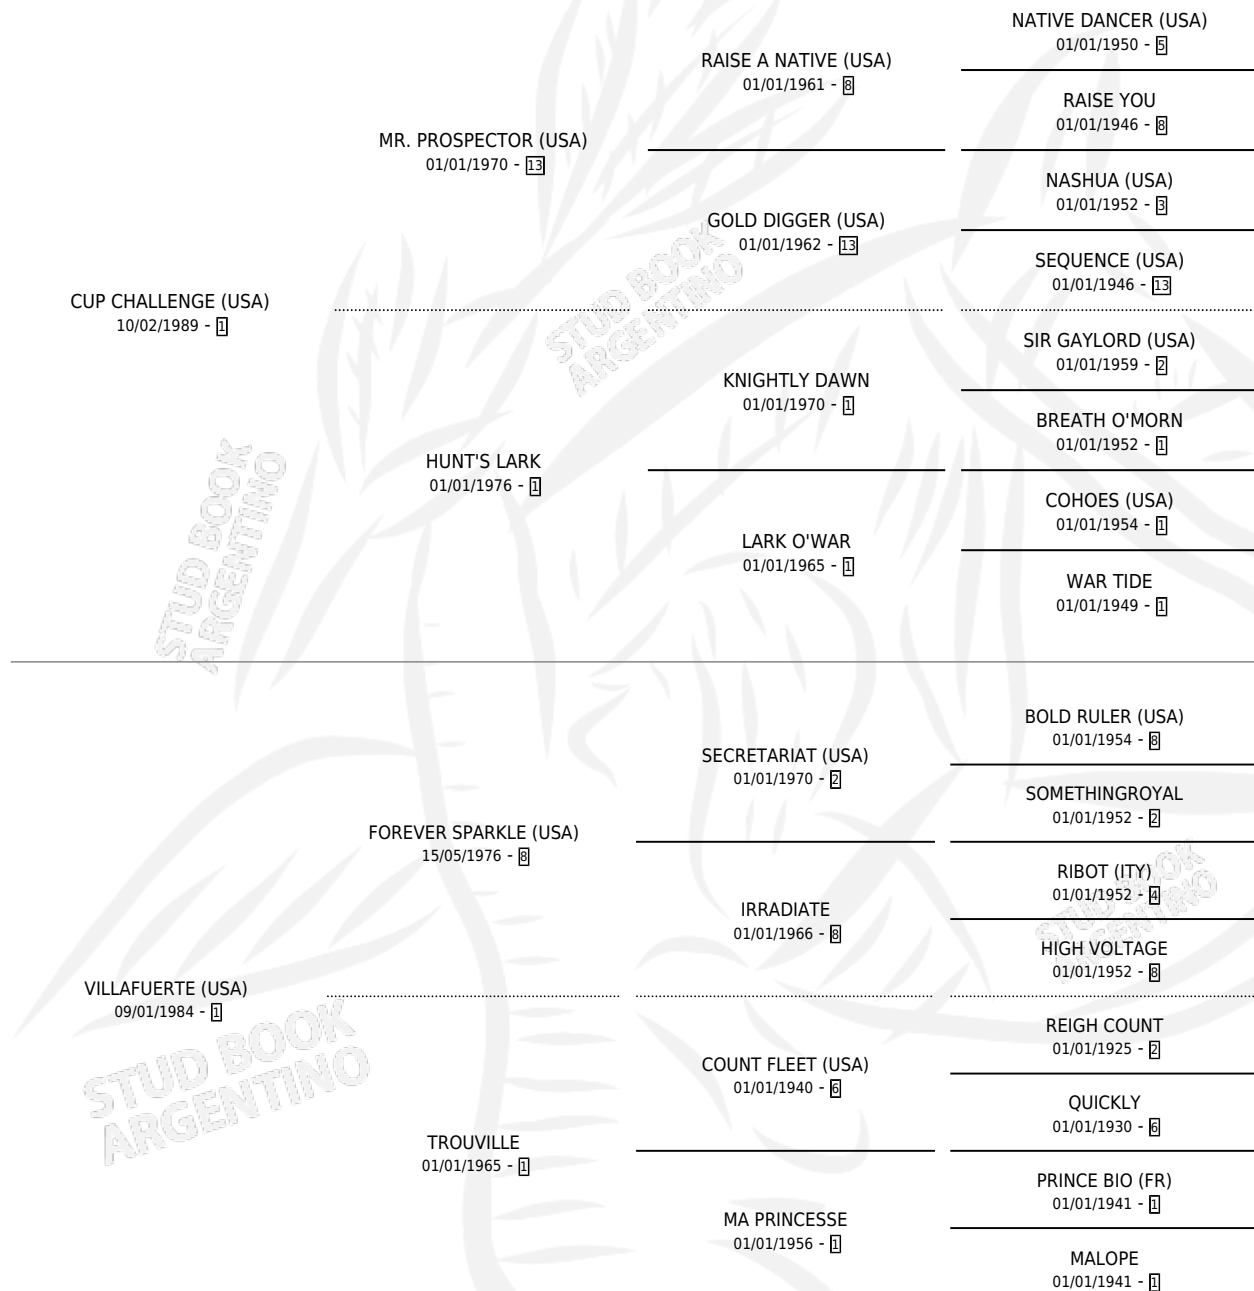

FUERTE CUP

por CUP CHALLENGE (USA) y VILLAFUERTE (USA) por
FOREVER SPARKLE (USA)

Argentina · Macho · Alazan Tostado · SP · 18/10/2002
Familia 1 · Volumen 38

ESTADO

TIPIFICACIÓN SANGUÍNEA	✓
TIPIFICACIÓN POR ADN	X
PASAPORTE	X
IDENTIFICACIÓN POR MICROCHIP	X
REPRODUCTOR	X

Lugar de nacimiento: Rancho Lujan

Criador: Rancho Lujan

PEDIGREE

CAMPAÑA

Solo carreras oficiales de Argentina

POR EDAD

EDAD	CC	1°	2°	3°	4°	5°	NP	CLC	CLG	CLCG1	CLGG1	IMPORTE	GANANCIA / CC
4 AÑOS	3	1	0	0	0	1	1	0	0	0	0	\$15,950	\$5,317
5 AÑOS	4	3	0	0	0	0	1	0	0	0	0	\$53,000	\$13,250
6 AÑOS	3	1	0	0	0	1	1	1	0	0	0	\$20,850	\$6,950
TOTALES	10	5	0	0	0	2	3	1	0	0	0	\$89,800	\$8,980
%		50.0%	0.0%	0.0%	0.0%	20.0%	30.0%	10.0%	0.0%	0.0%	0.0%		