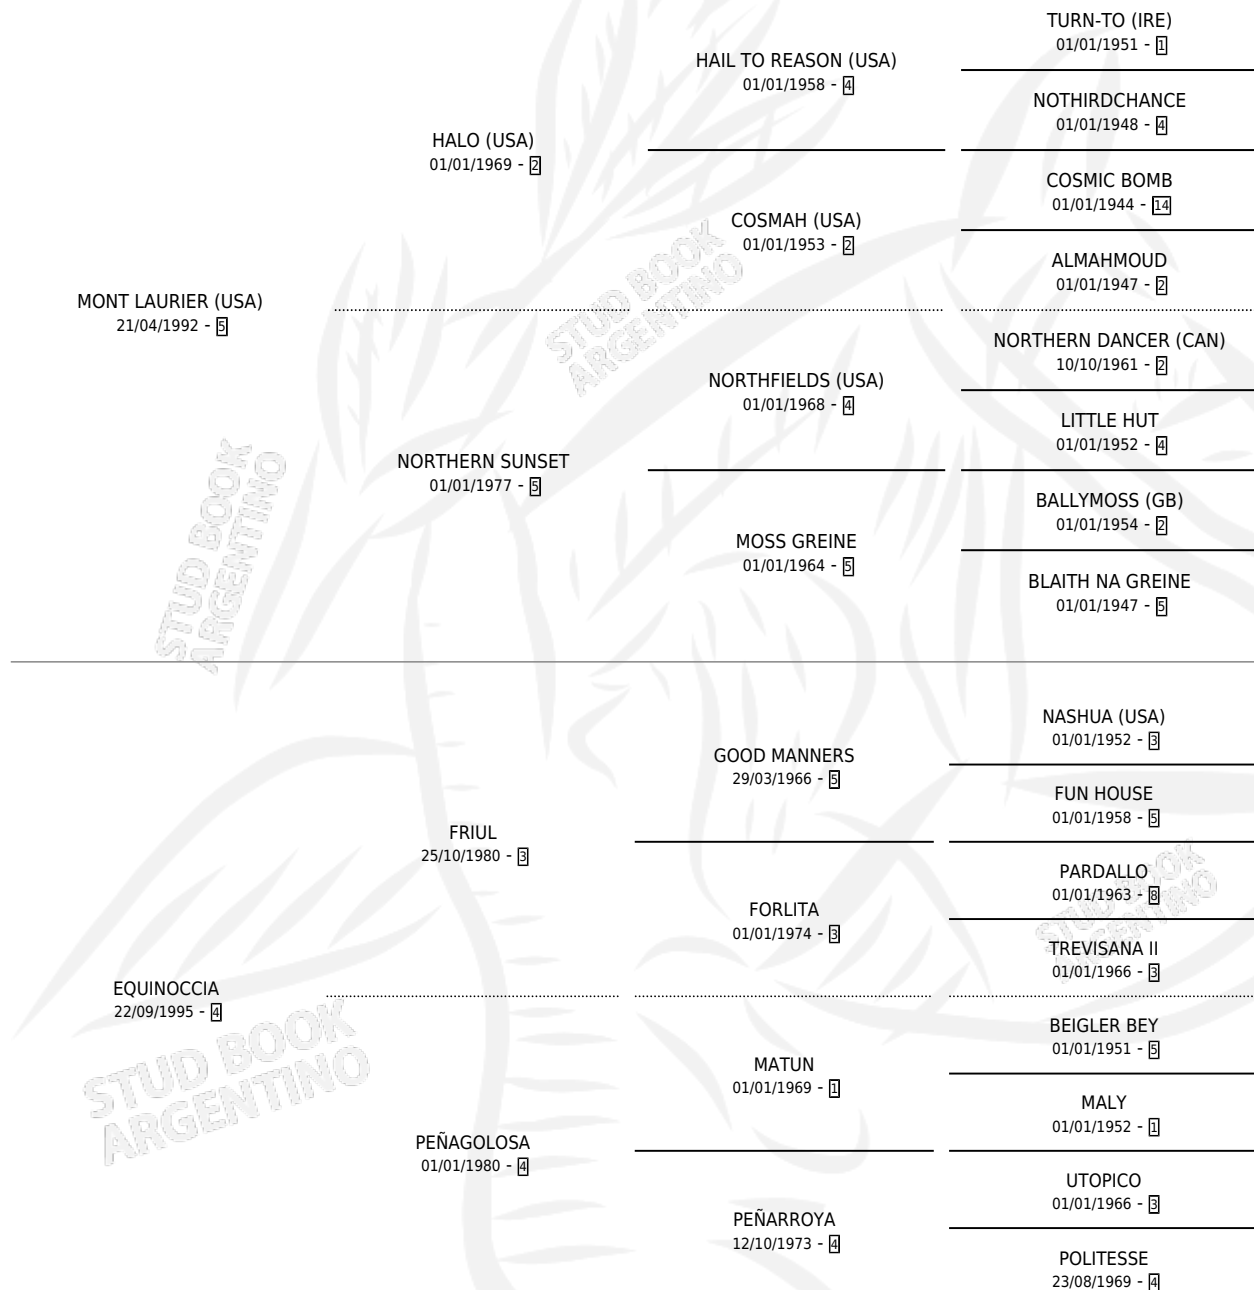

MONT ESPLENDOR

por MONT LAURIER (USA) y EQUINOCCIA por FRIUL

Argentina · Macho · Zaino · SP · 28/07/2002
Familia 4-b · Volumen 38

ESTADO

TIPIFICACIÓN SANGUÍNEA	✓
TIPIFICACIÓN POR ADN	✓
PASAPORTE	X
IDENTIFICACIÓN POR MICROCHIP	X
REPRODUCTOR	X

Lugar de nacimiento: Dilu

Criador: Sin dato

PEDIGREE

CAMPAÑA

Solo carreras oficiales de Argentina

POR EDAD

EDAD	CC	1°	2°	3°	4°	5°	NP	CLC	CLG	CLCG1	CLGG1	IMPORTE	GANANCIA / CC
3 AÑOS	4	1	0	1	1	1	0	0	0	0	0	\$14,486	\$3,622
4 AÑOS	1	0	0	0	0	1	0	0	0	0	0	\$550	\$550
6 AÑOS	6	3	0	1	0	1	1	0	0	0	0	\$55,200	\$9,200
7 AÑOS	1	0	0	0	0	1	0	1	0	0	0	\$0	\$0
TOTALES	12	4	0	2	1	4	1	1	0	0	0	\$70,236	\$5,853
%		33.3%	0.0%	16.7%	8.3%	33.3%	8.3%	8.3%	0.0%	0.0%	0.0%		

Ganador de 4 carreras en Palermo y La Plata - \$70,236, a los 3 y 6 años.

POR DISTANCIA

HIPODROMO	CC	1°	2°	3°	4°	5°	NP	CLC	CLG	CLCG1	CLGG1	IMPORTE
ROSARIO	1	0	0	0	0	1	0	0	0	0	0	\$0
1000 MTS	1	0	0	0	0	1	0	0	0	0	0	\$0
PALERMO	6	3	0	1	0	1	1	0	0	0	0	\$55,200
1000 MTS	6	3	0	1	0	1	1	0	0	0	0	\$55,200
SAN ISIDRO	1	0	0	0	0	1	0	0	0	0	0	\$550
1400 MTS	1	0	0	0	0	1	0	0	0	0	0	\$550
LA PLATA	4	1	0	1	1	1	0	0	0	0	0	\$14,486
1400 MTS	2	1	0	0	1	0	0	0	0	0	0	\$11,920
1600 MTS	2	0	0	1	0	1	0	0	0	0	0	\$2,566