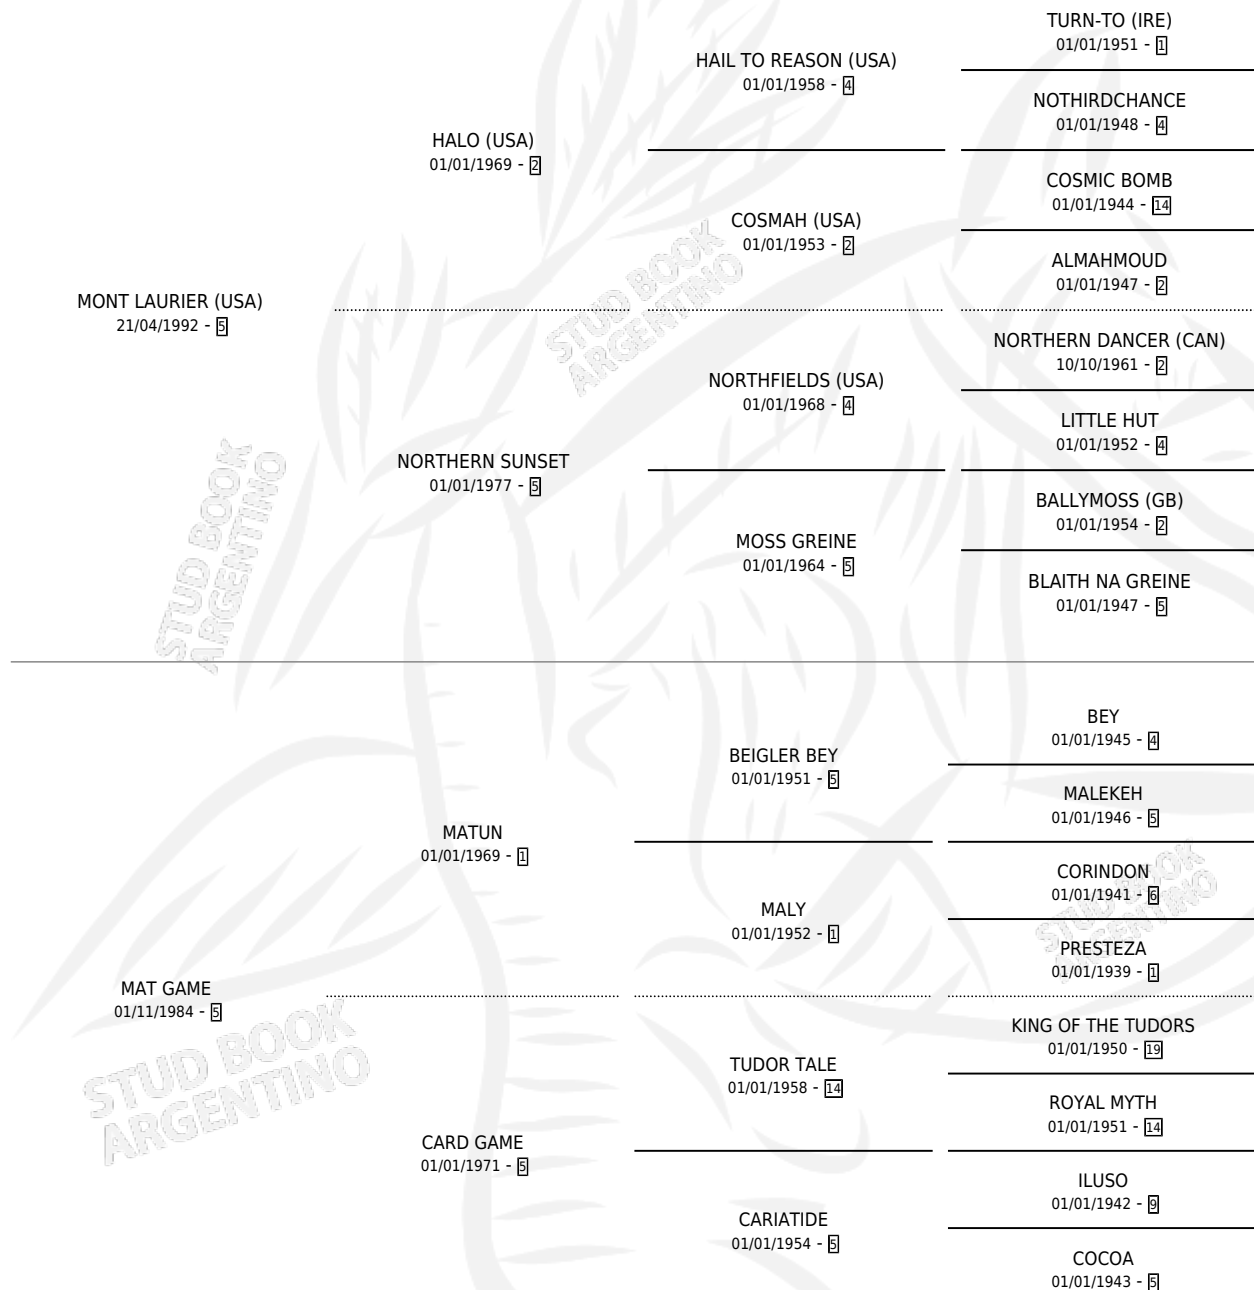

MATRERA

por MONT LAURIER (USA) y MAT GAME por MATUN

Argentina · Hembra · Zaino · SP · 17/07/2002
Familia 5-h · Volumen 38

ESTADO

TIPIFICACIÓN SANGUÍNEA	✓
TIPIFICACIÓN POR ADN	✓
PASAPORTE	X
IDENTIFICACIÓN POR MICROCHIP	X
REPRODUCTOR	✓

Lugar de nacimiento: Dilu

Criador: Sin dato

~

HIJOS

	MACHOS	HEMBRAS
7 NACIERON	4	3
5 CORRIERON	2	3
3 GANARON	2	1
0 GANADORES CL	0 GANADORES GR	0 GANADORES G1

PEDIGREE