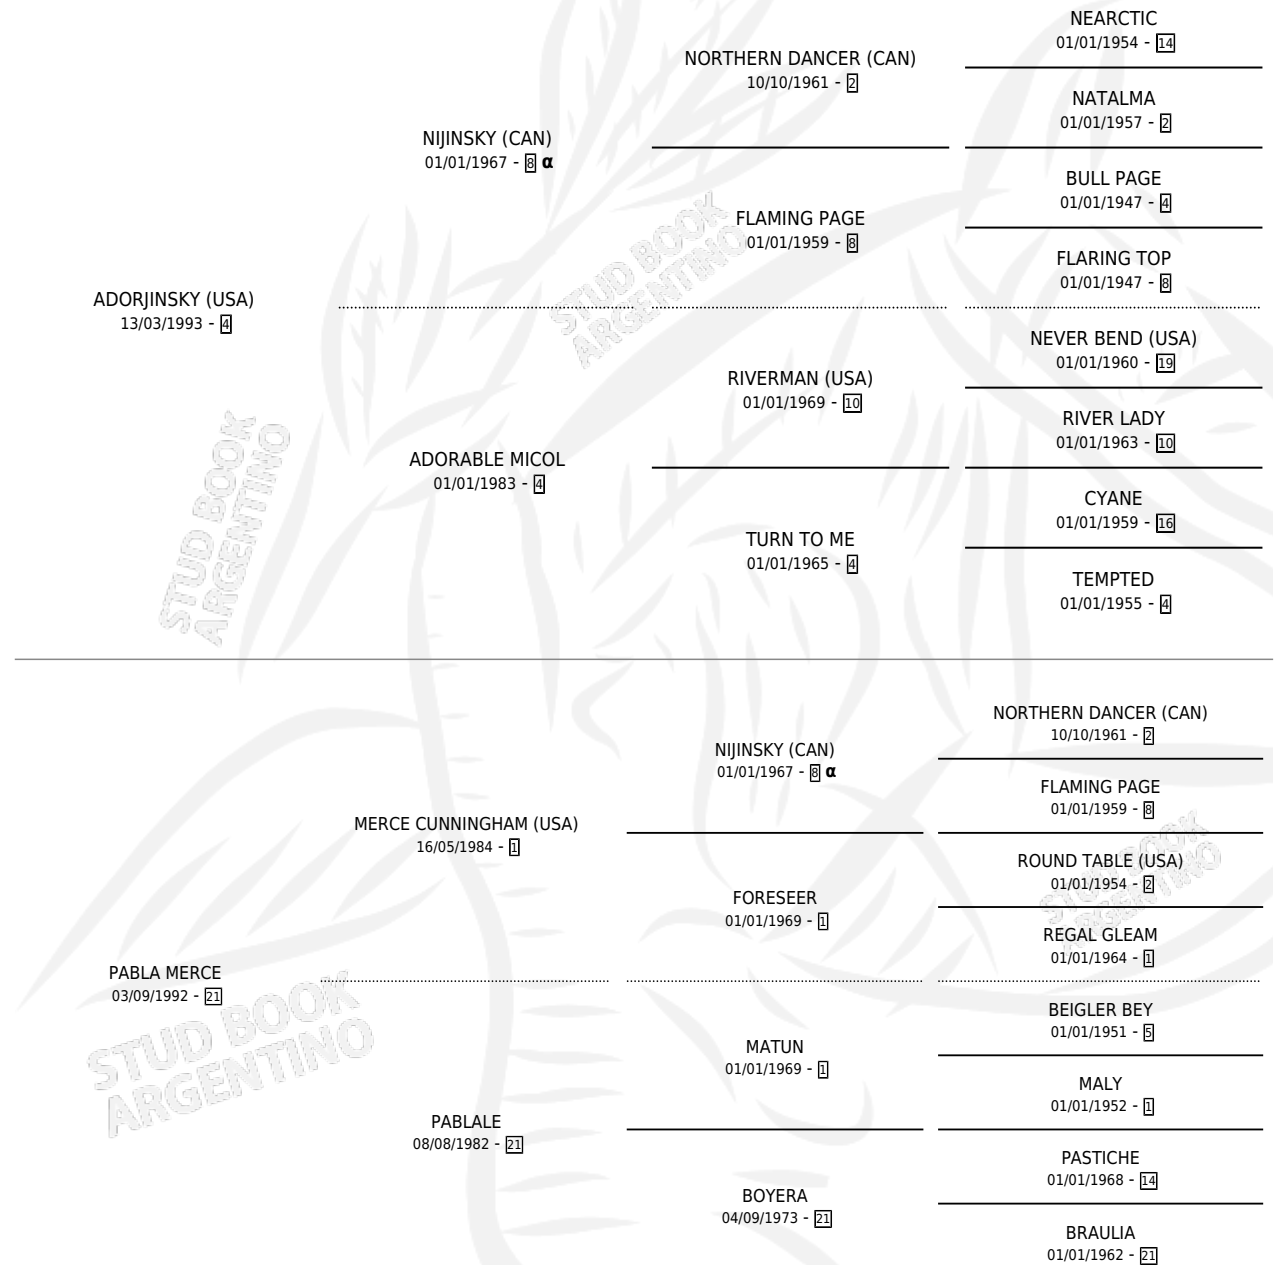

# MERIDIANO

por **ADORJINSKY (USA)** y **PABLA MERCE** por **MERCE CUNNINGHAM (USA)**

Argentina · Macho · Zaino · SP · 06/07/2002  
Familia 21 · Volumen 38

## ESTADO

TIPIFICACIÓN SANGUÍNEA	✓
TIPIFICACIÓN POR ADN	X
PASAPORTE	X
IDENTIFICACIÓN POR MICROCHIP	X
REPRODUCTOR	X

**Lugar de nacimiento:** Dilu  
**Criador:** Sin dato

## PEDIGREE

INBREEDING : α

## CAMPAÑA

Solo carreras oficiales de Argentina