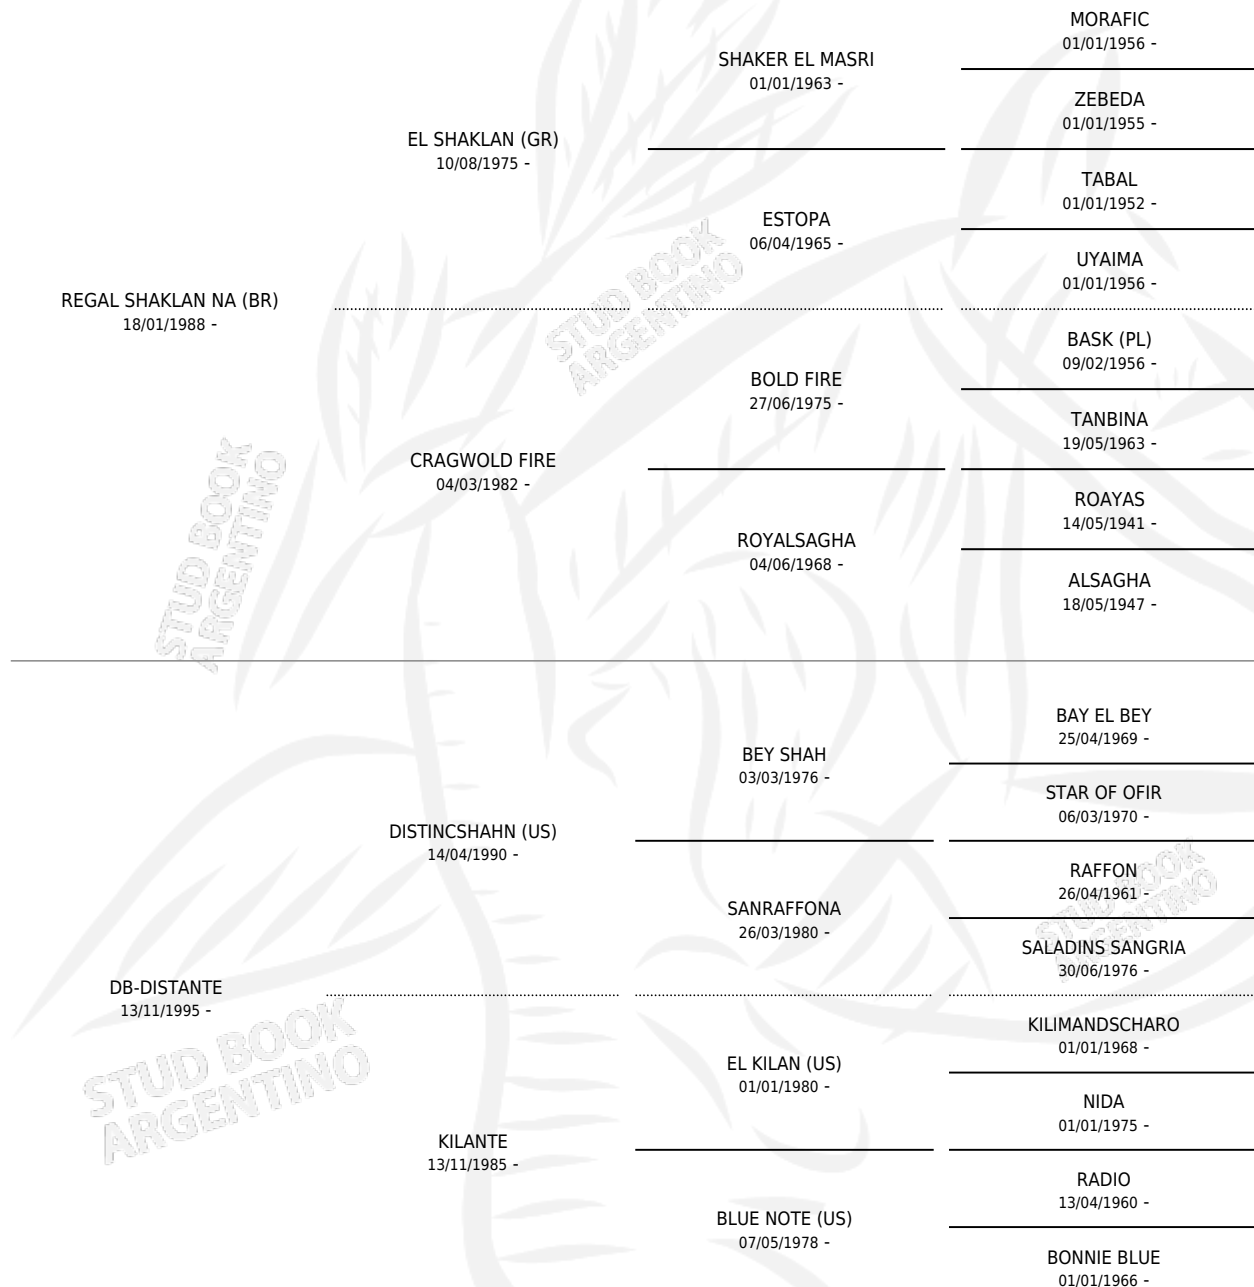

ET MISS REGAL

por **REGAL SHAKLAN NA (BR)** y **DB-DISTANTE** por **DISTINC SHAHN (US)**

Argentina · Hembra · Tordillo · AP · 30/09/2002
Familia · Volumen 38

ESTADO

TIPIFICACIÓN SANGUÍNEA	✓
TIPIFICACIÓN POR ADN	✓
PASAPORTE	X
IDENTIFICACIÓN POR MICROCHIP	X
REPRODUCTOR	✓

Lugar de nacimiento: El Trueque
Criador: El Trueque

~

HIJOS

	MACHOS	HEMBRAS
1 NACIERON	0	1
SIN ACTUACIONES		

PEDIGREE