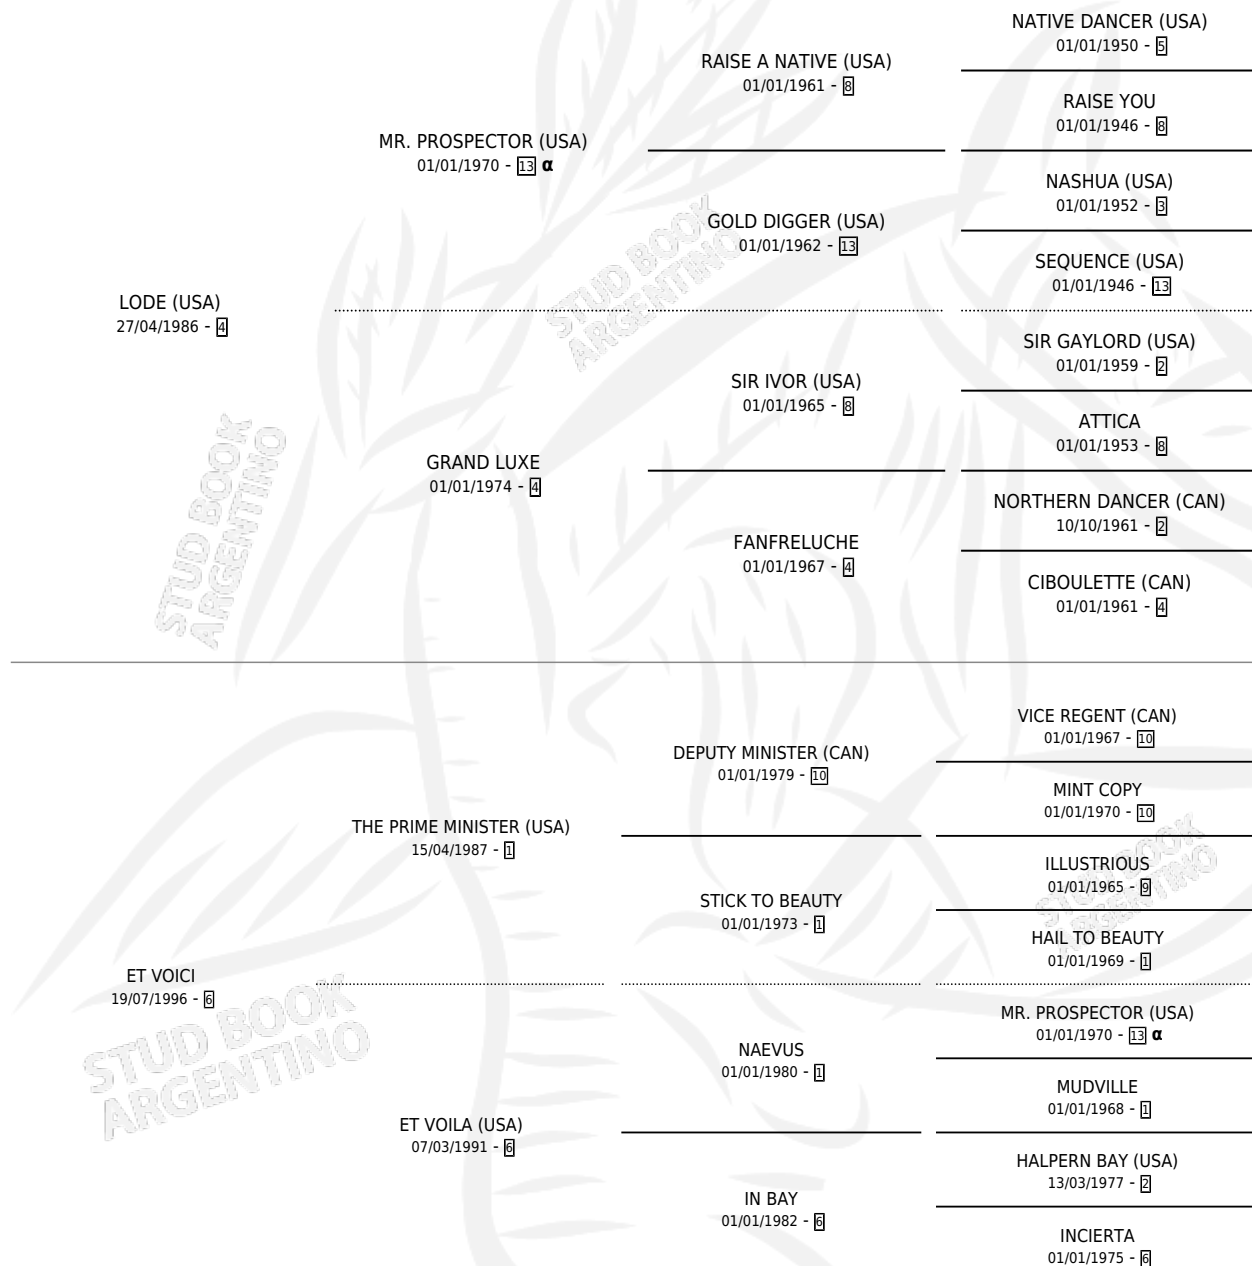

ET ALORS

por **LODE (USA)** y **ET VOICI** por **THE PRIME MINISTER (USA)**

Argentina · Hembra · Alazan · SP · 15/10/2002
Familia 6-d · Volumen 38

ESTADO

TIPIFICACIÓN SANGUÍNEA	✓
TIPIFICACIÓN POR ADN	✓
PASAPORTE	X
IDENTIFICACIÓN POR MICROCHIP	X
REPRODUCTOR	✓

Lugar de nacimiento: Santa Maria De Araras
Criador: Santa Maria De Araras

~

HIJOS

	MACHOS	HEMBRAS
6 NACIERON	4	2
3 CORRIERON	2	1
2 GANARON	1	1
0 GANADORES CL	0 GANADORES GR	0 GANADORES G1

PEDIGREE

INBREEDING : **α**

CAMPAÑA

Solo carreras oficiales de Argentina

POR EDAD

EDAD	CC	1°	2°	3°	4°	5°	NP	CLC	CLG	CLCG1	CLGG1	IMPORTE	GANANCIA / CC
3 AÑOS	7	1	0	0	1	1	4	0	0	0	0	\$11,500	\$1,643
4 AÑOS	2	0	0	0	0	0	2	0	0	0	0	\$0	\$0
TOTALES	9	1	0	0	1	1	6	0	0	0	0	\$11,500	\$1,278
%		11.1%	0.0%	0.0%	11.1%	11.1%	66.7%	0.0%	0.0%	0.0%	0.0%		

Ganadora en San Isidro - \$11,500, a los 3 años.

POR DISTANCIA

HIPODROMO	CC	1°	2°	3°	4°	5°	NP	CLC	CLG	CLCG1	CLGG1	IMPORTE
SAN ISIDRO	8	1	0	0	1	1	5	0	0	0	0	\$11,500
1200 MTS	7	1	0	0	1	0	5	0	0	0	0	\$11,000
1400 MTS	1	0	0	0	0	1	0	0	0	0	0	\$500
PALERMO	1	0	0	0	0	0	1	0	0	0	0	\$0
1200 MTS	1	0	0	0	0	0	1	0	0	0	0	\$0