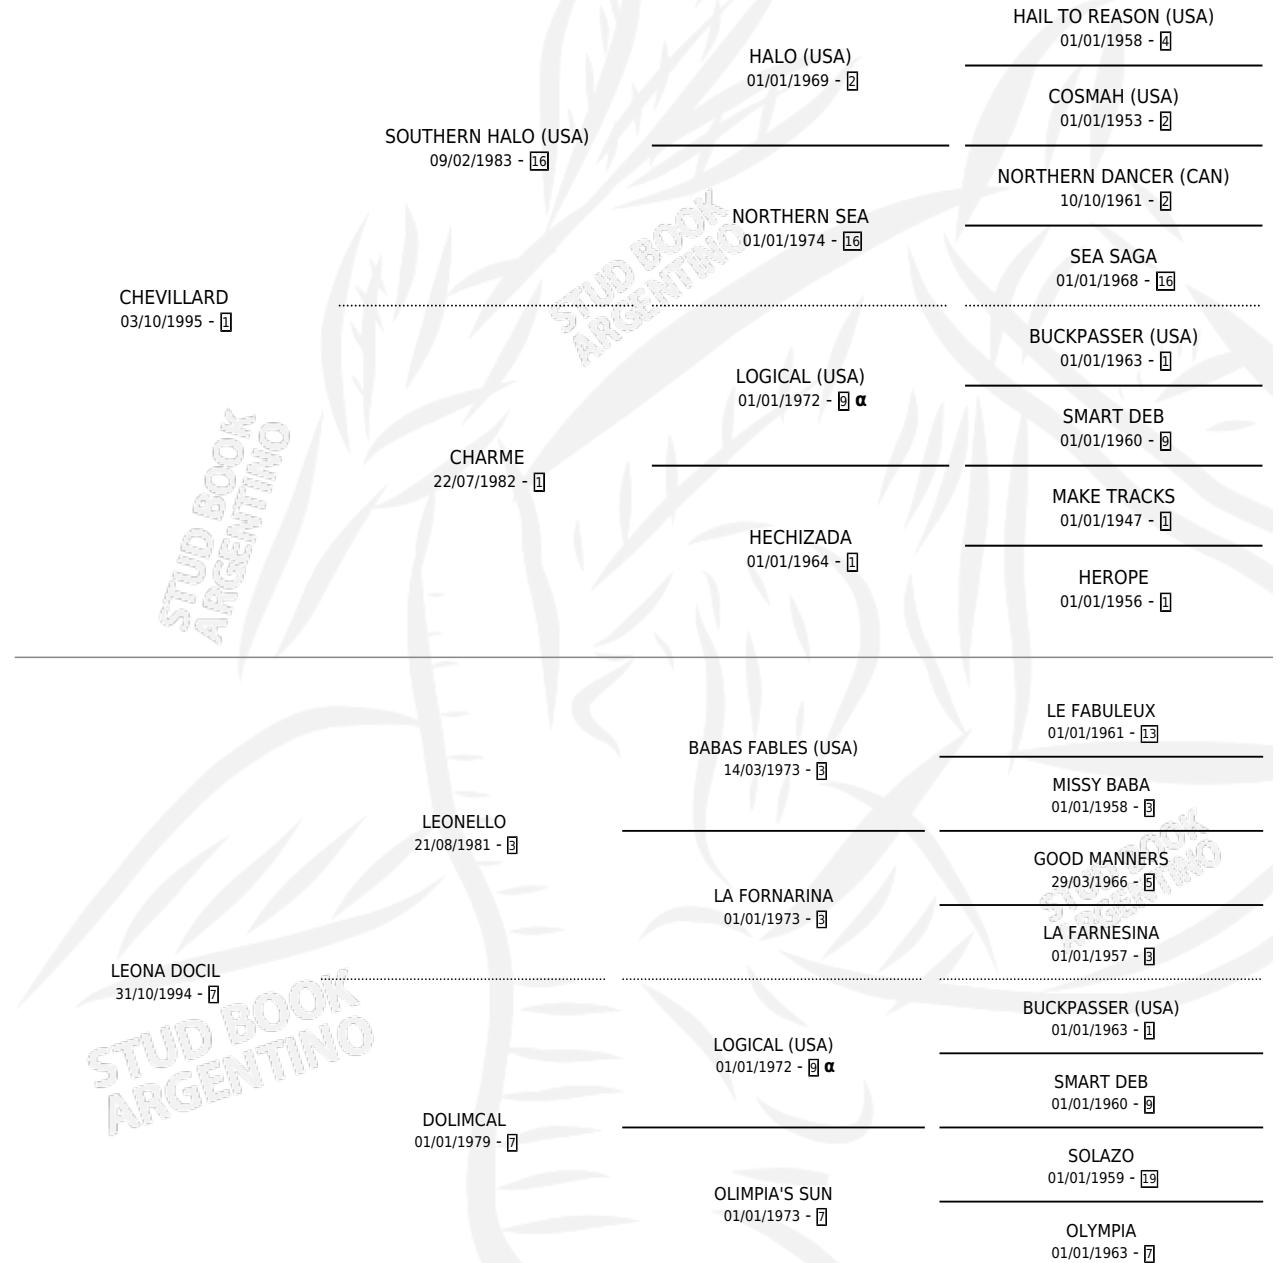

CHEVI LEON

por CHEVILLARD y LEONA DOCIL por LEONELLO

Argentina · Macho · Zaino · SP · 15/10/2002
Familia 7 · Volumen 38

ESTADO

TIPIFICACIÓN SANGUÍNEA	X
TIPIFICACIÓN POR ADN	X
PASAPORTE	X
IDENTIFICACIÓN POR MICROCHIP	X
REPRODUCTOR	X

Lugar de nacimiento: Las Telas
Criador: Zappetini Susana Beatriz

PEDIGREE

INBREEDING : α

CHEVI LEON

Datos oficiales del Stud Book Argentino

Documento generado el 04/05/2026

studbook.org.ar