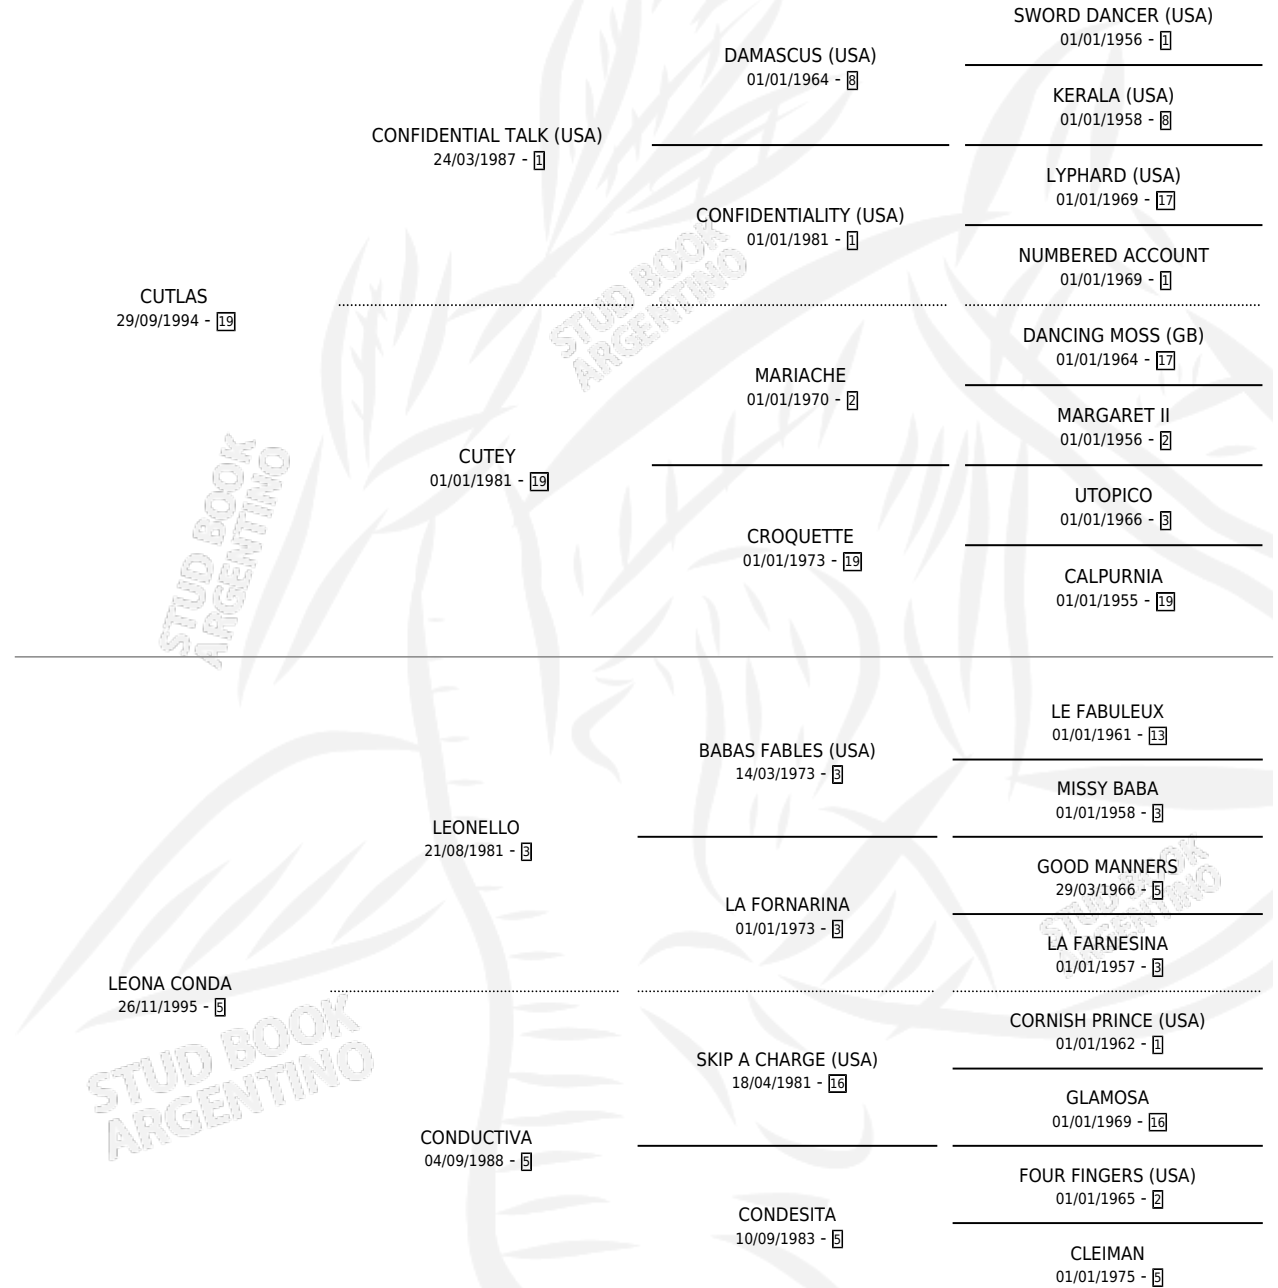

CUT LEONARDO

por CUTLAS y LEONA CONDA por LEONELLO

Argentina · Macho · Zaino · SP · 16/10/2002
Familia 5-h · Volumen 38

ESTADO

TIPIFICACIÓN SANGUÍNEA	X
TIPIFICACIÓN POR ADN	X
PASAPORTE	X
IDENTIFICACIÓN POR MICROCHIP	X
REPRODUCTOR	X

Lugar de nacimiento: Las Telas

Criador: Sin dato

PEDIGREE

CUT LEONARDO

Datos oficiales del Stud Book Argentino

Documento generado el 12/05/2026

studbook.org.ar