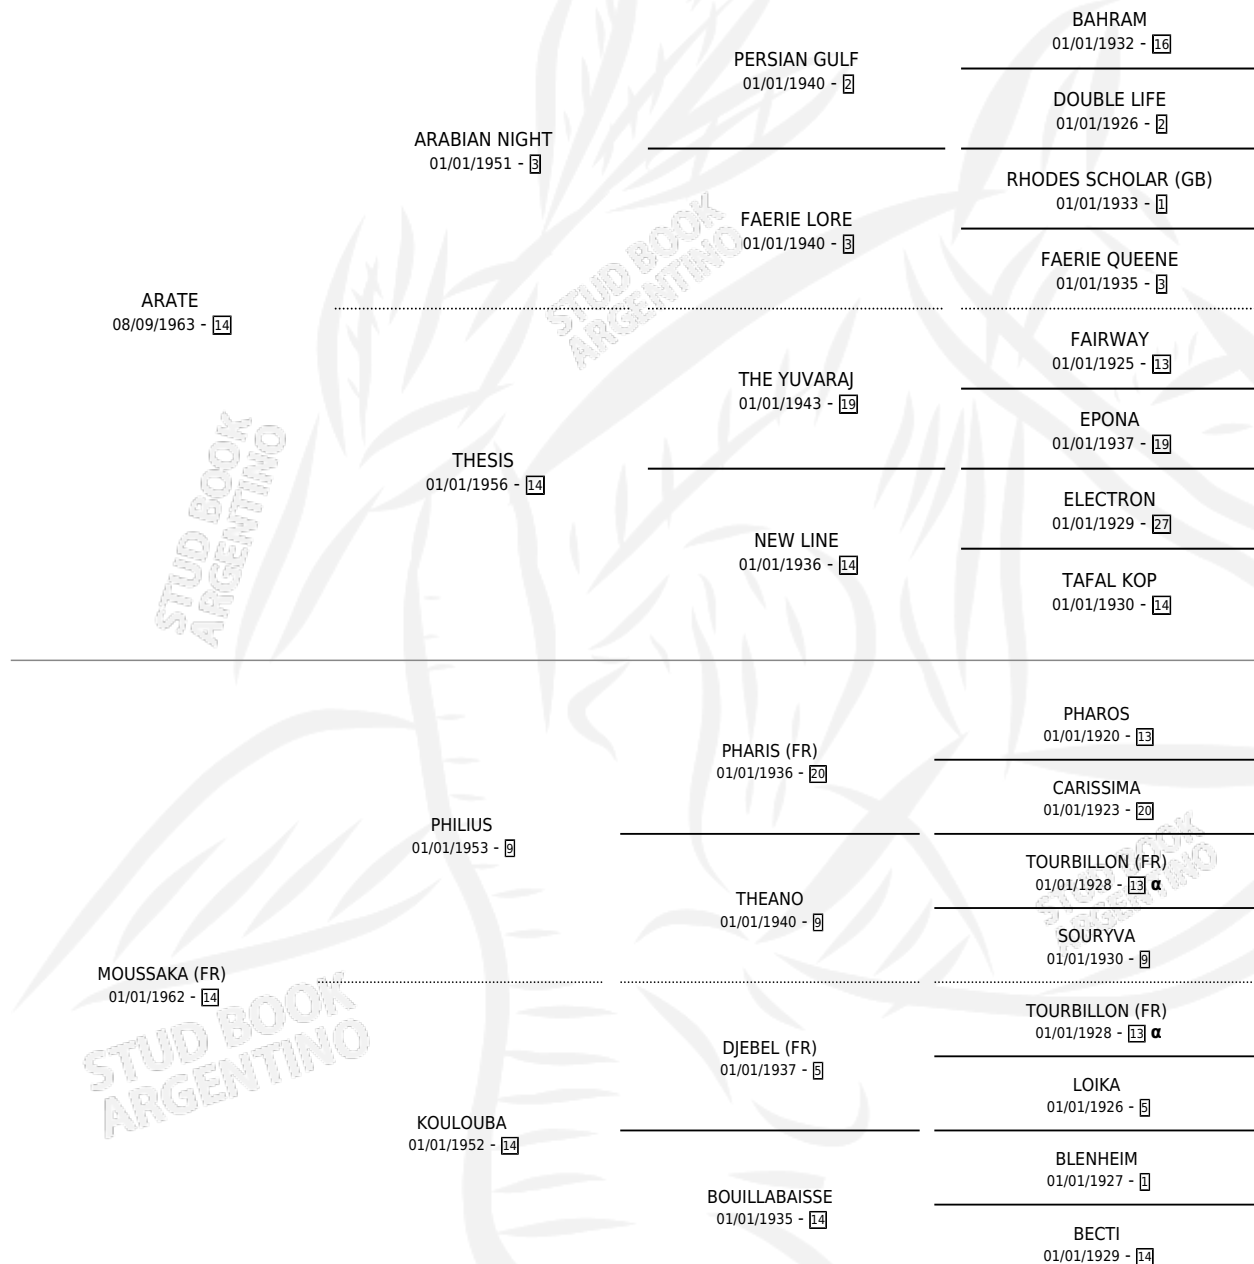

ARAMUSS

por ARATE y MOUSSAKA (FR) por PHILIUS

Argentina · Hembra · Alazan · SP · 01/01/1974
Familia 14-b · Volumen 28

ESTADO

TIPIFICACIÓN SANGUÍNEA	X
TIPIFICACIÓN POR ADN	X
PASAPORTE	X
IDENTIFICACIÓN POR MICROCHIP	X
REPRODUCTOR	✓

Lugar de nacimiento: Campo particular

Criador: Sin dato

~

HIJOS

	MACHOS	HEMBRAS
5 NACIERON	3	2
1 CORRIERON	0	1

SIN ACTUACIONES

PEDIGREE

INBREEDING : α