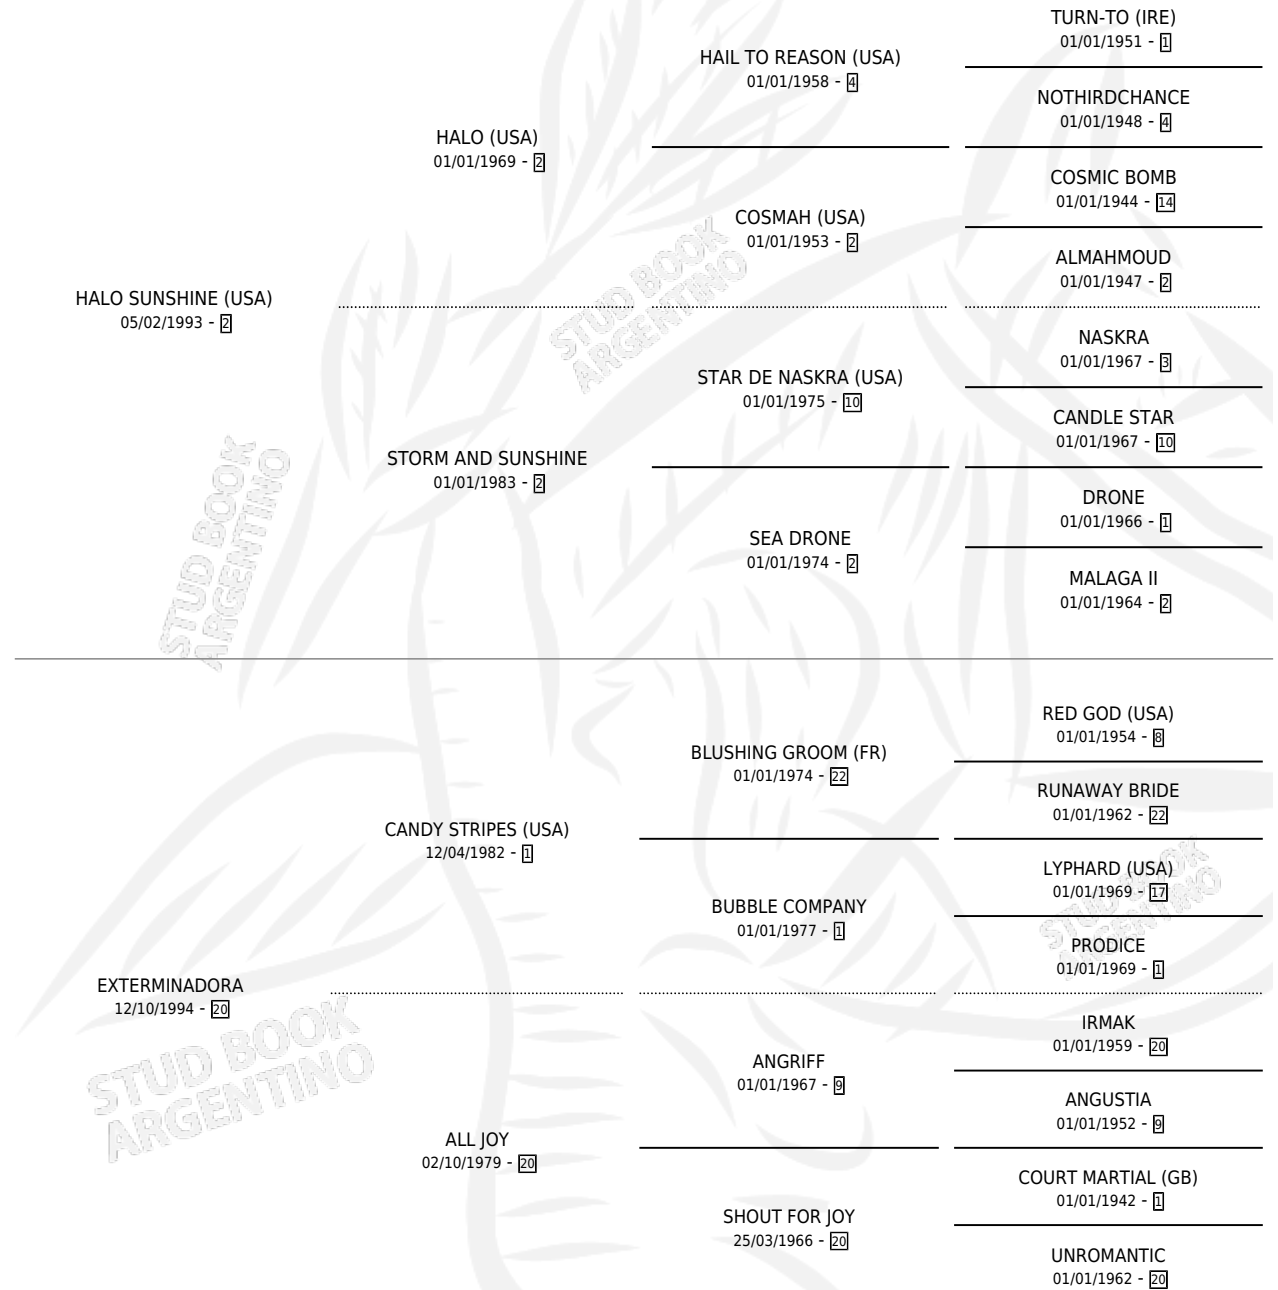

EXPEDITION

por HALO SUNSHINE (USA) y EXTERMINADORA por
CANDY STRIPES (USA)

Argentina · Macho · Zaino · SP · 02/10/2002
Familia 20 · Volumen 38

ESTADO

| | |
|------------------------------|---|
| TIPIFICACIÓN SANGUÍNEA | ✓ |
| TIPIFICACIÓN POR ADN | ✓ |
| PASAPORTE | X |
| IDENTIFICACIÓN POR MICROCHIP | X |
| REPRODUCTOR | ✓ |

Lugar de nacimiento: Abolengo
Criador: Abolengo

~

HIJOS

| | MACHOS | HEMBRAS |
|-----------------|--------|---------|
| 11 NACIERON | 5 | 6 |
| SIN ACTUACIONES | | |

PEDIGREE

SERVICIOS PADRILLO

| TEMPORADA | HARAS | SERVICIO | NAC. | EFFECTIVIDAD |
|------------------|--------------|-----------------|-------------|---------------------|
| 2014 | RAYITO DE FE | 3 | 3 | 100 % |
| 2013 | RAYITO DE FE | 1 | 1 | 100 % |
| 2012 | RAYITO DE FE | 2 | 2 | 100 % |
| 2010 | CARLOS JULIO | 3 | 3 | 100 % |
| 2010 | CARLOS JULIO | 4 | 2 | 50.00 % |